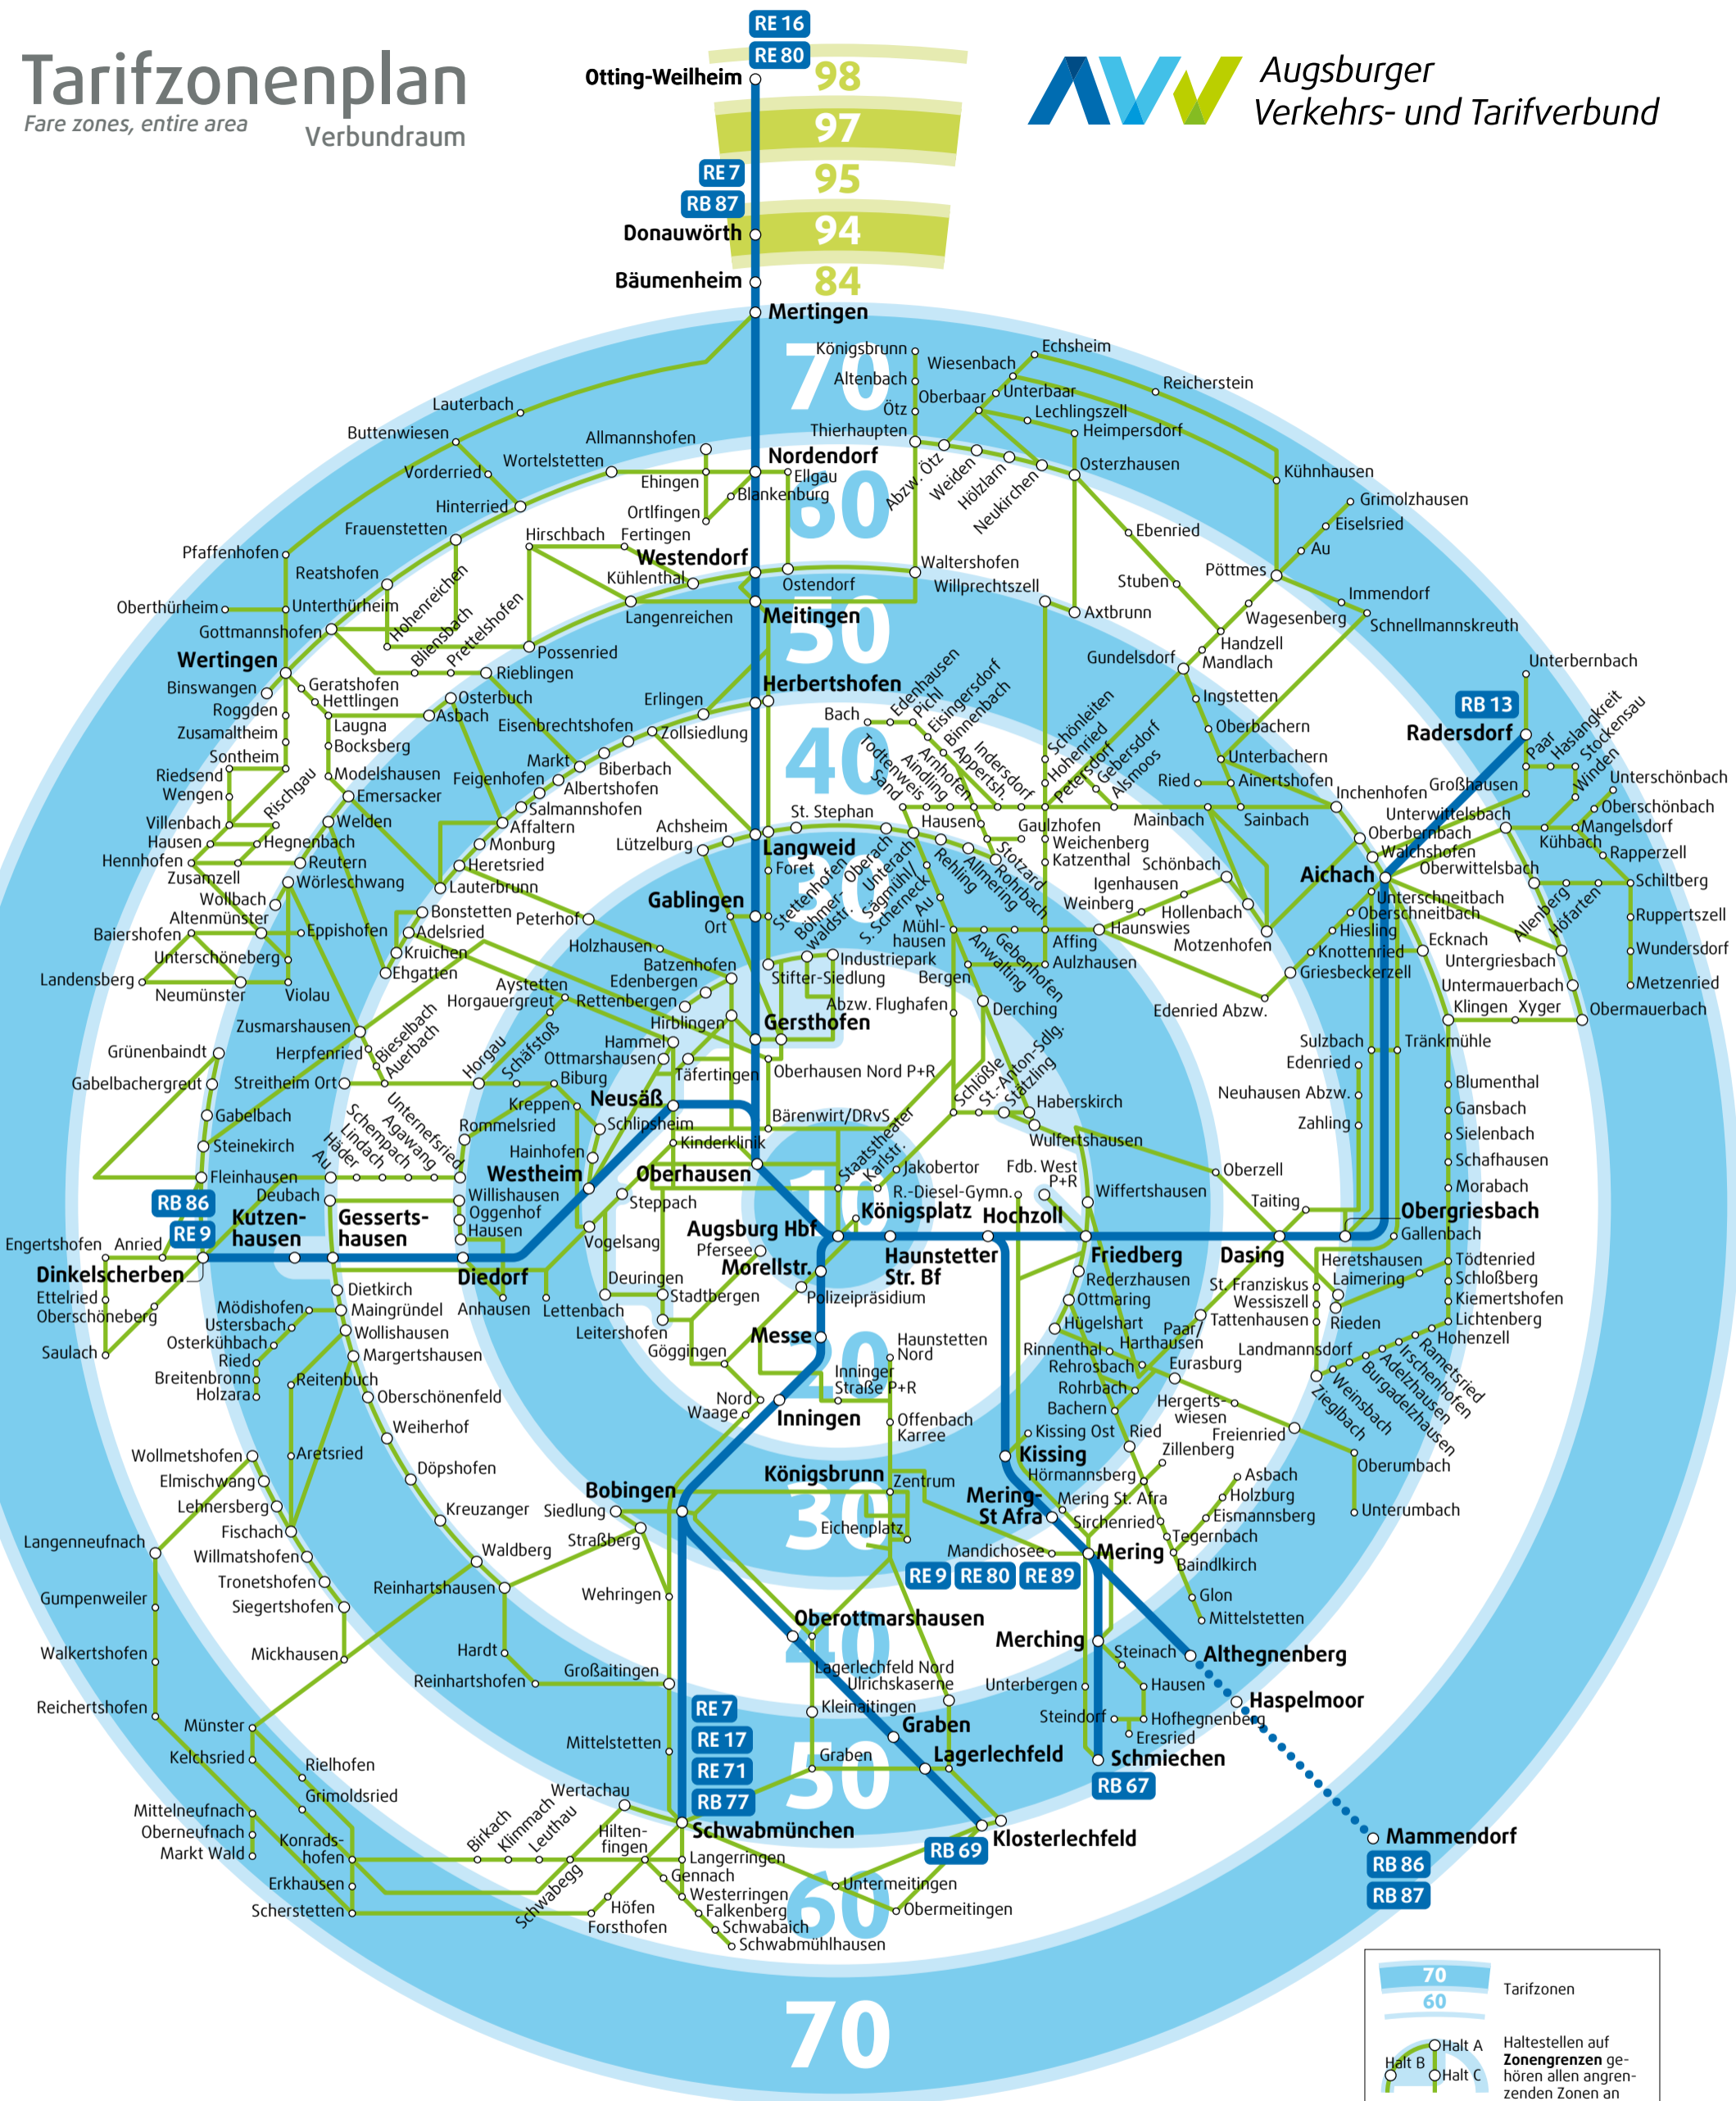

# Tarifzonenplan

Fare zones, entire area

Verbundraum

**70**  
**60**

**Tarifzonen**

**Halt A**  
**Halt B**  
**Halt C**

**Zonengrenzen**  
gehören allen angrenzenden Zonen an

**R** Regionalzug

**BUS** AVV-Regionalbus

..... Für Fahrten zwischen Mammendorf und Altheim gilt der MVV-Tarif

**RE 7** Endhaltestelle

**10**  
**20**

**Innenraum:**  
Zonen 10 und 20  
siehe Tarifzonenplan  
Innenraum

Mit den kostenlosen Apps **AVV.mobil** und **swa Mobil** wissen Sie auch unterwegs immer, wo's langgeht: Einfach die nächstgelegene Haltestelle anzeigen lassen oder bequem die gewünschte Verbindung abfragen. Und den passenden Fahrchein können Sie direkt als Handyticket kaufen.