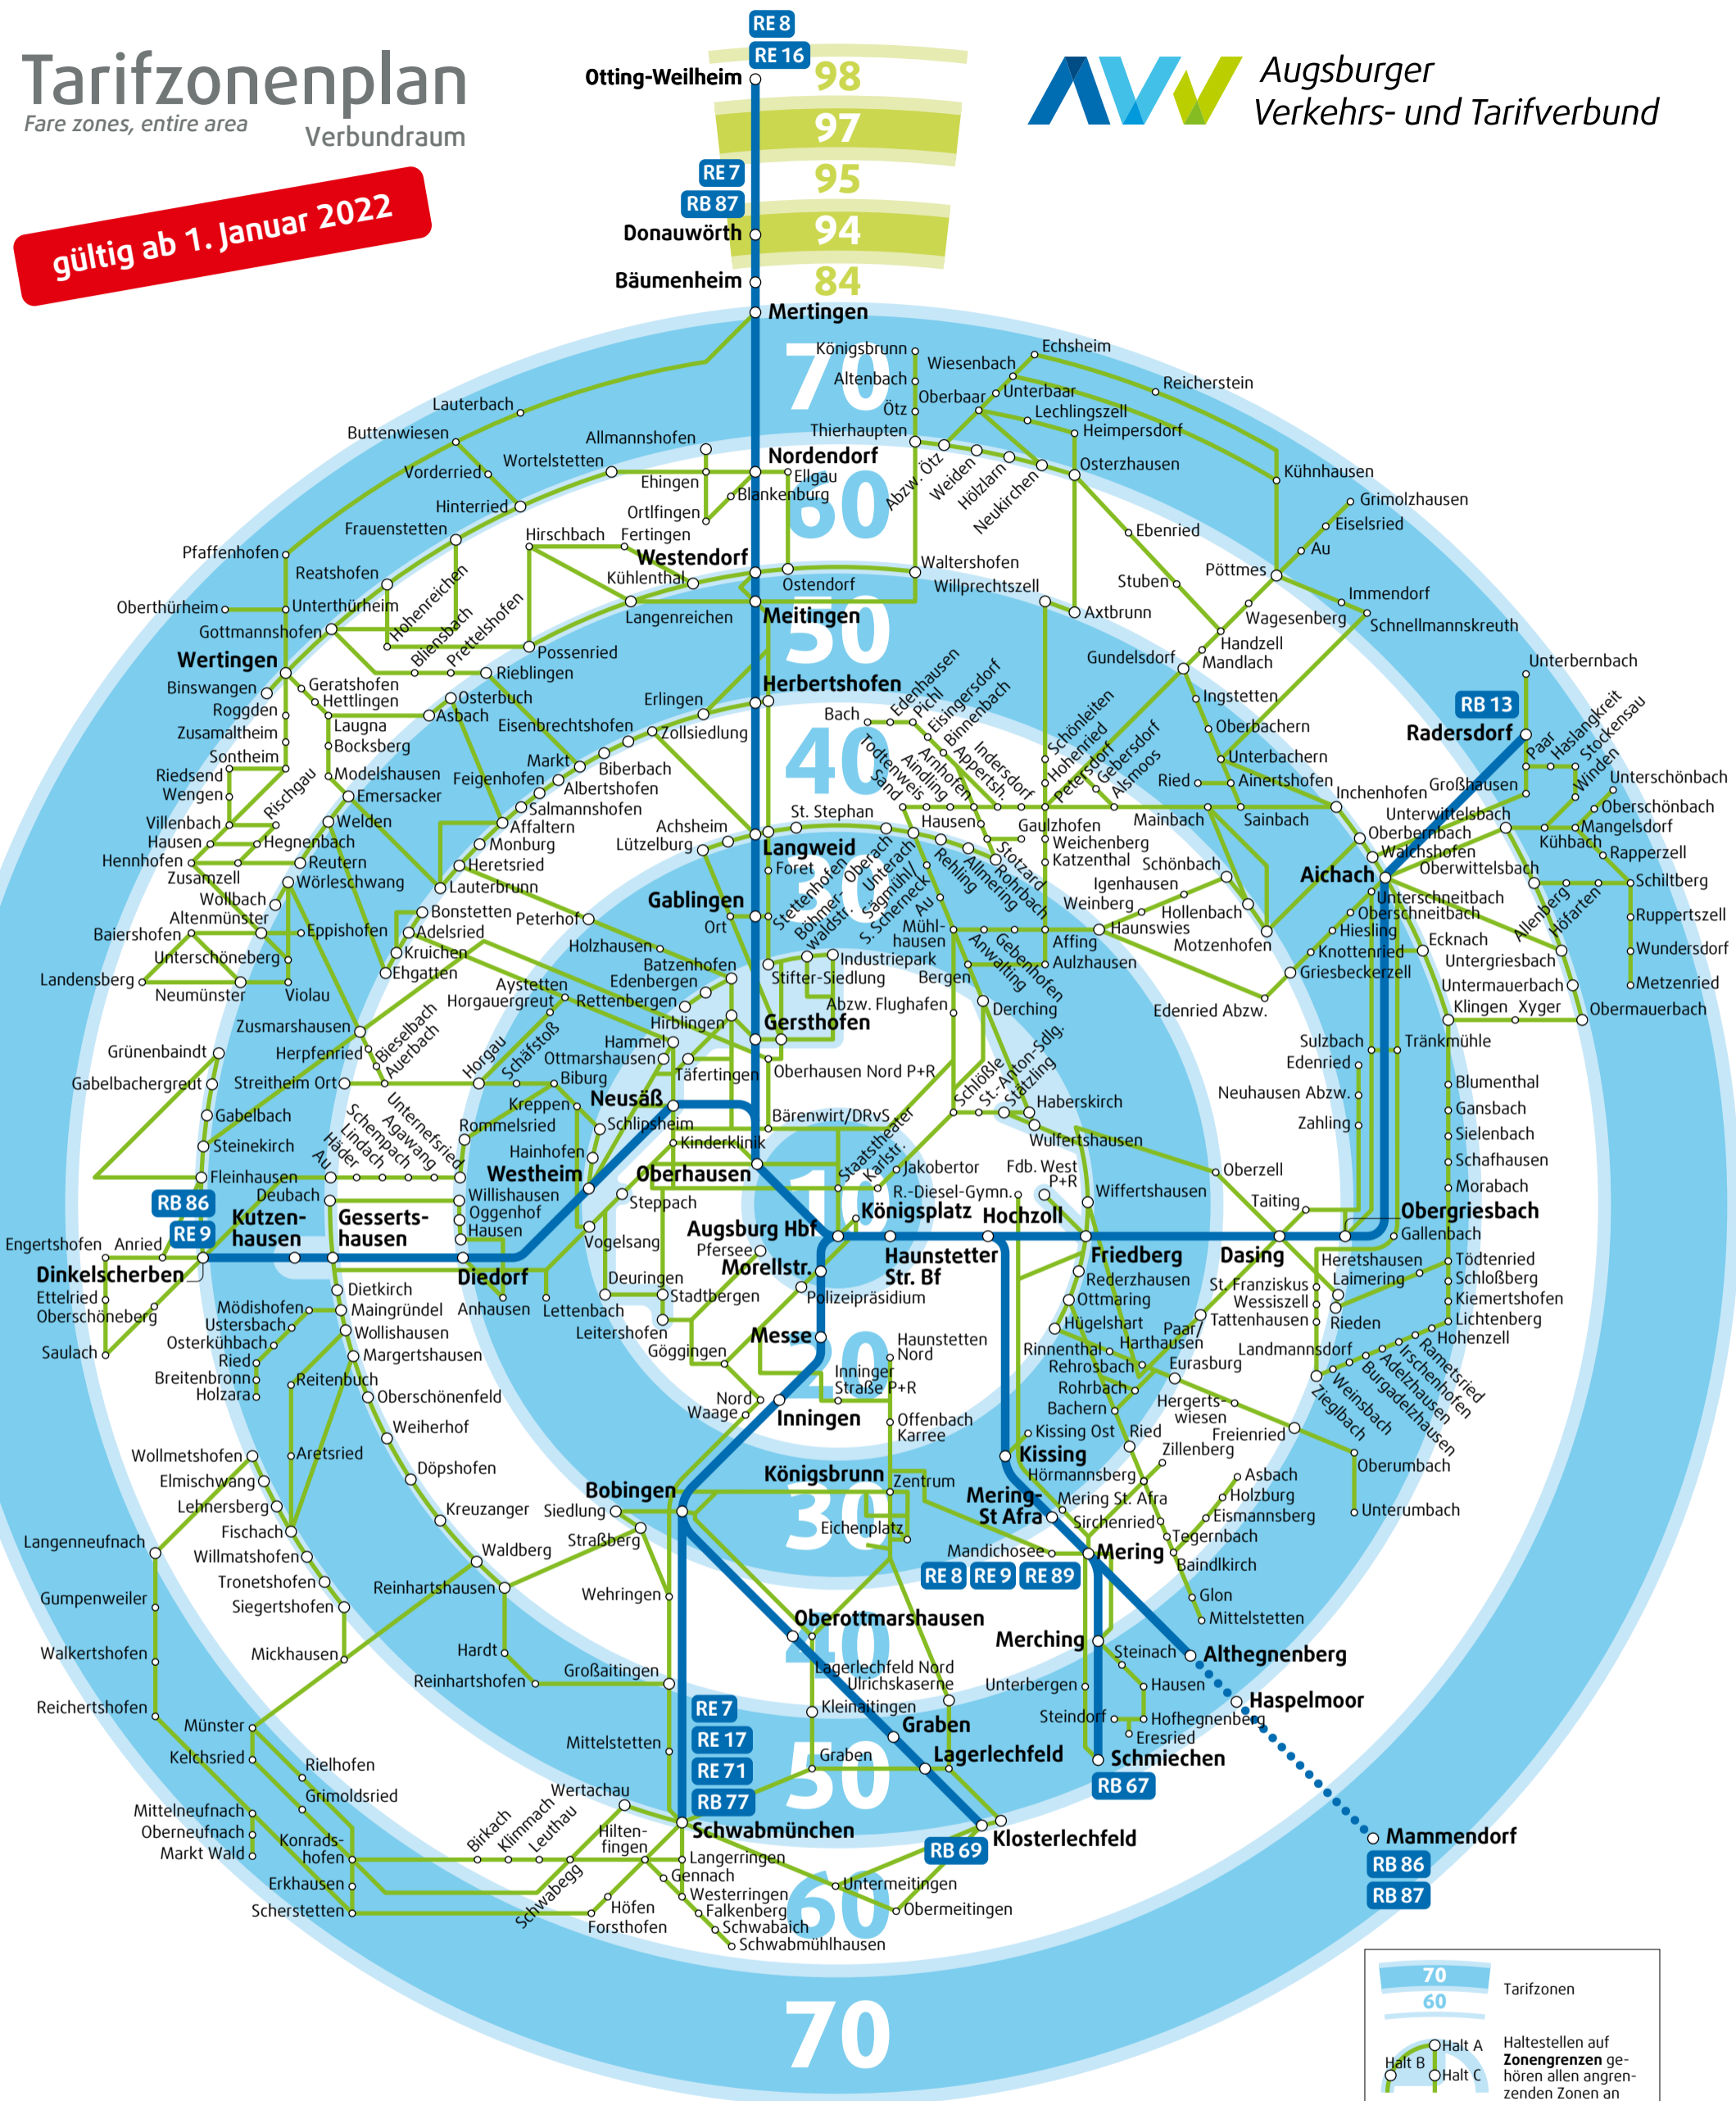

# Tarifzonenplan

Fare zones, entire area

Verbundraum

Augsburger Verkehrs- und Tarifverbund

**gültig ab 1. Januar 2022**

**70** Tarifzonen

**60**

Halt A  
Halt B  
Halt C

**R** Regionalzug

**BUS** AVV-Regionalbus

..... Für Fahrten zwischen Mammendorf und Altheim gilt der MVV-Tarif

**RE 8** Endhaltestelle

**10**  
**20**

Innenraum:  
Zonen 10 und 20  
siehe Tarifzonenplan  
Innenraum

Mit den kostenlosen Apps **AVV.mobil** und **swa Mobil** wissen Sie auch unterwegs immer, wo's langgeht: Einfach die nächstgelegene Haltestelle anzeigen lassen oder bequem die gewünschte Verbindung abfragen. Und den passenden Fahrchein können Sie direkt als Handyticket kaufen.

und 20 weitere Partner  
im AVV-Regionalbusverkehr