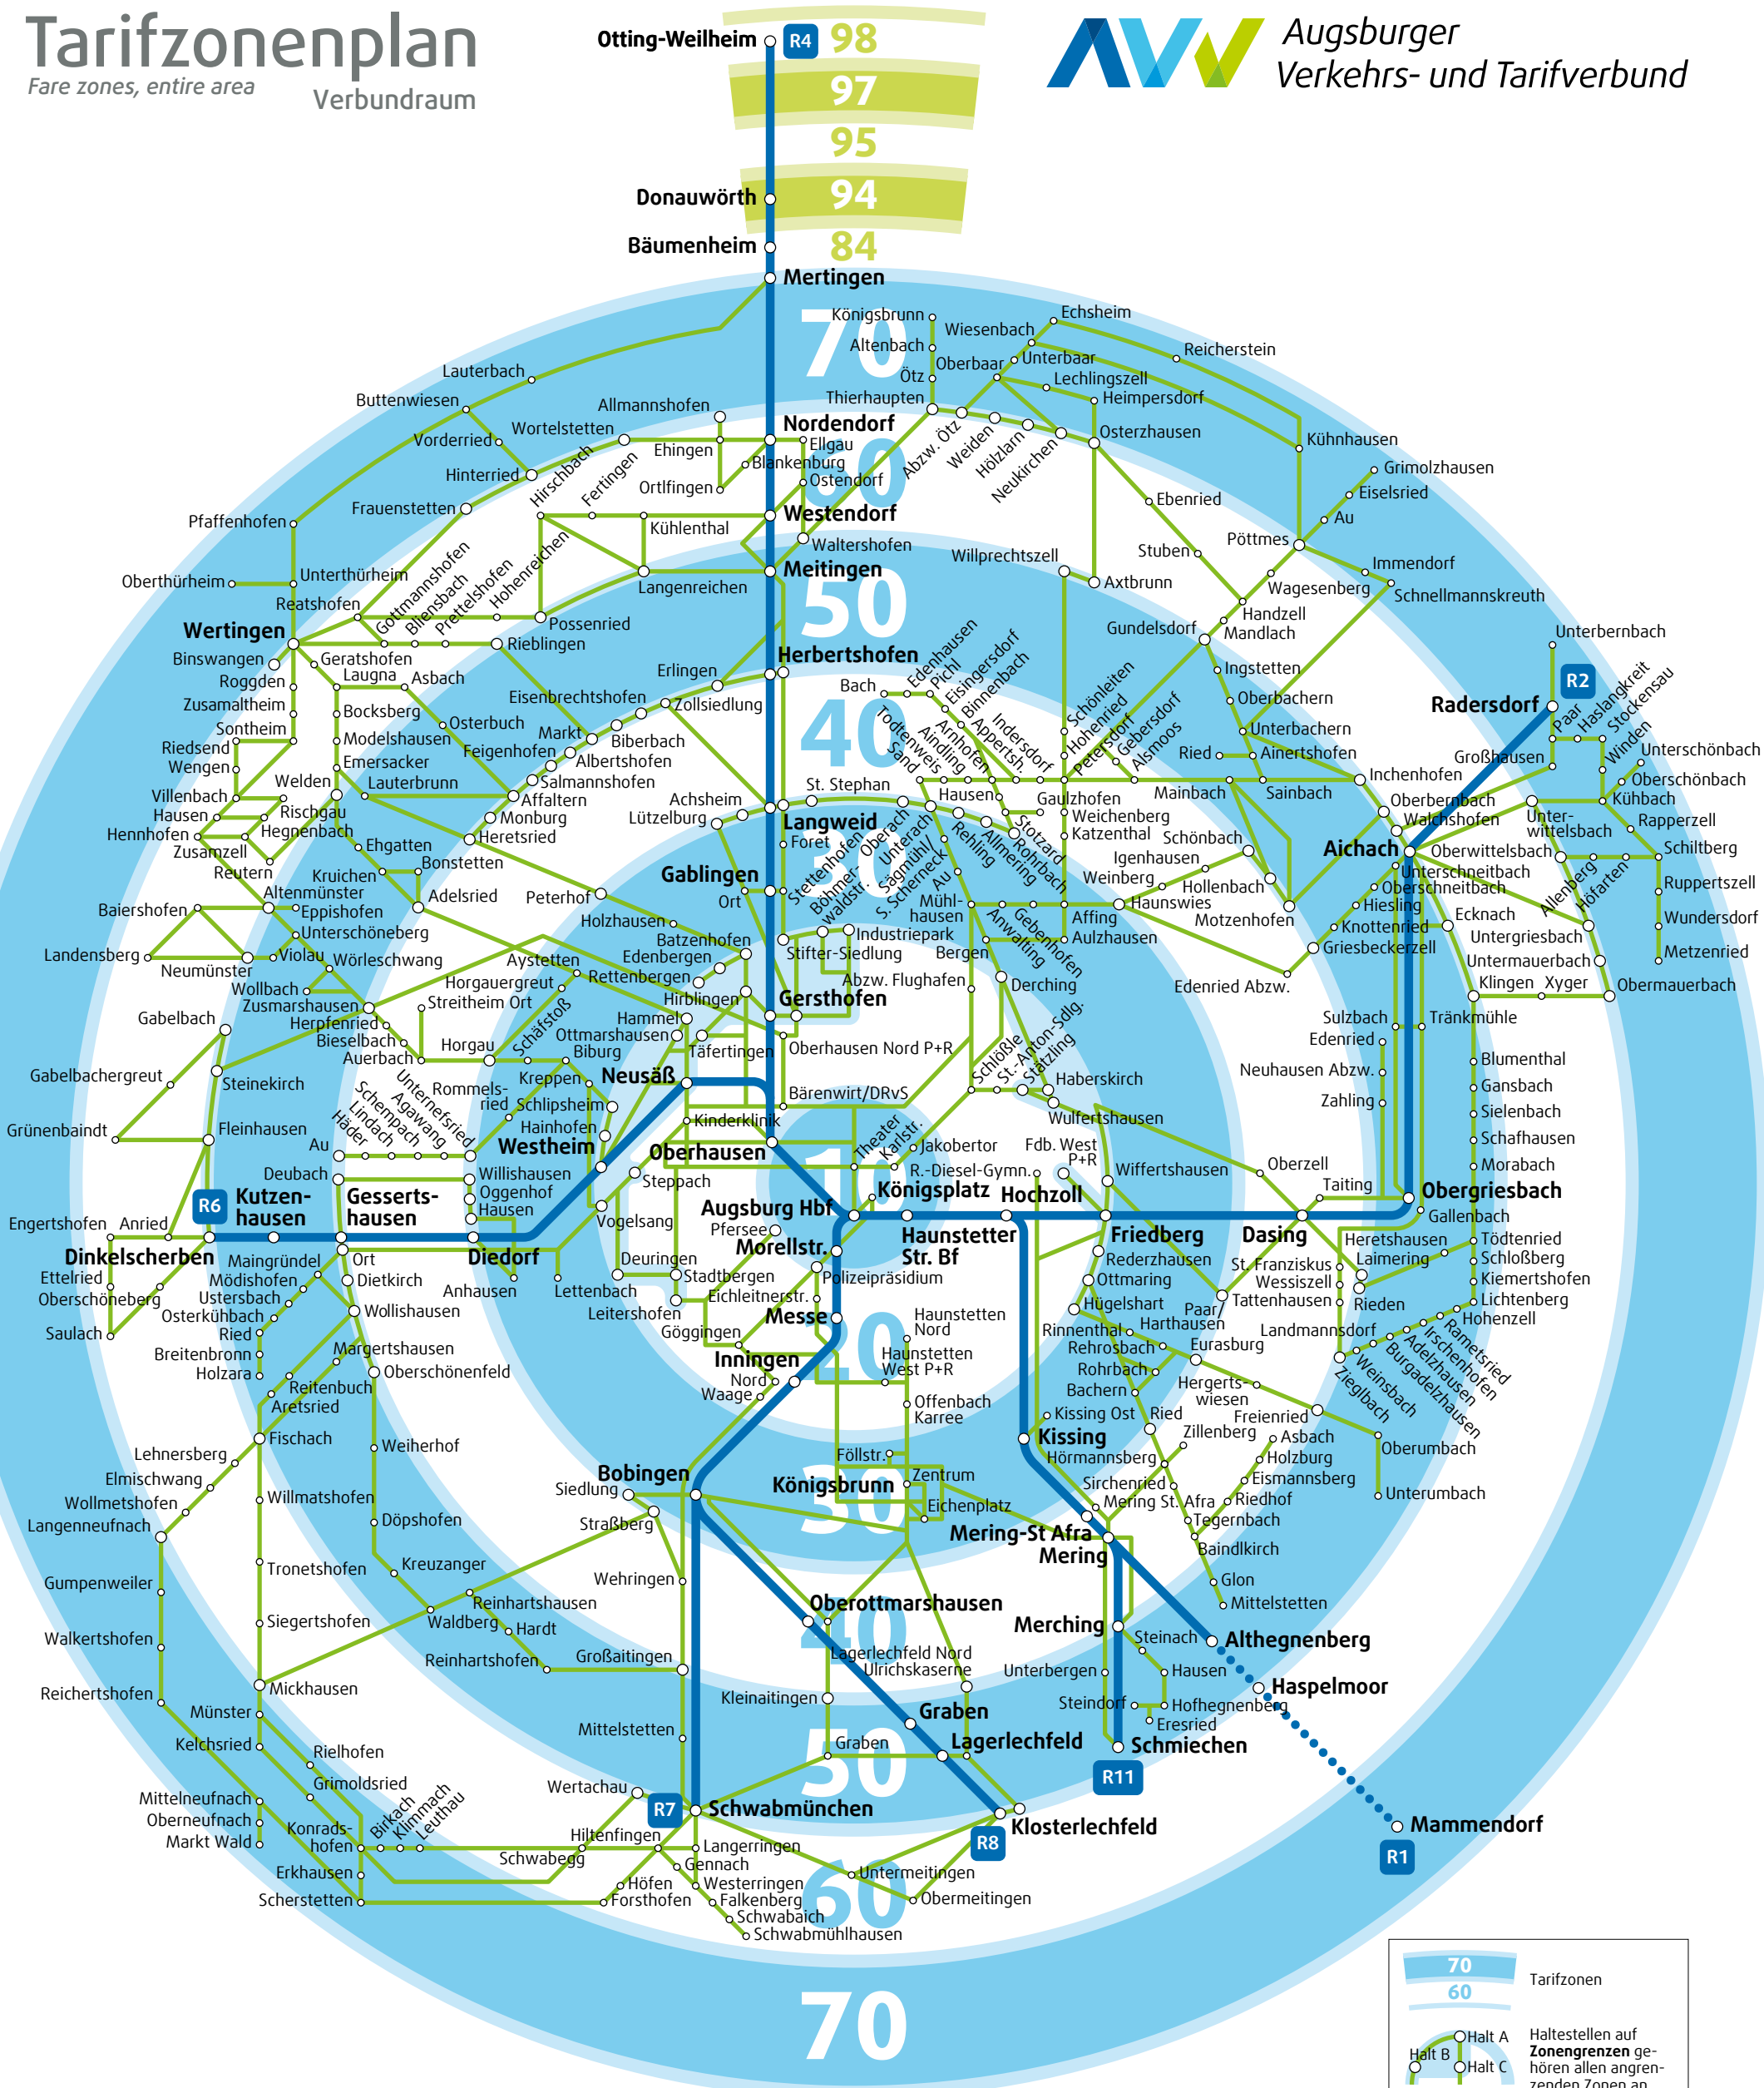

Tarifzonenplan

Fare zones, entire area

Verbundraum

Augsburger Verkehrs- und Tarifverbund

Mit den kostenlosen Apps AVV.mobil und swa-FahrInfo wissen Sie auch unterwegs immer, wo's langgeht: Einfach die nächstgelegene Haltestelle anzeigen lassen oder bequem die gewünschte Verbindung abfragen. Und den passenden Fahrschein können Sie direkt als Handyticket kaufen.

2019

	Tarifzonen
	Haltestellen auf Zonengrenzen gehören allen angrenzenden Zonen an
	Regionalzug
	AVV-Regionalbus
	Für Fahrten zwischen Mammendorf und Althegnenberg gilt der MVV-Tarif
	Endhaltestelle
	Innenraum: Zonen 10 und 20 siehe Tarifzonenplan Innenraum