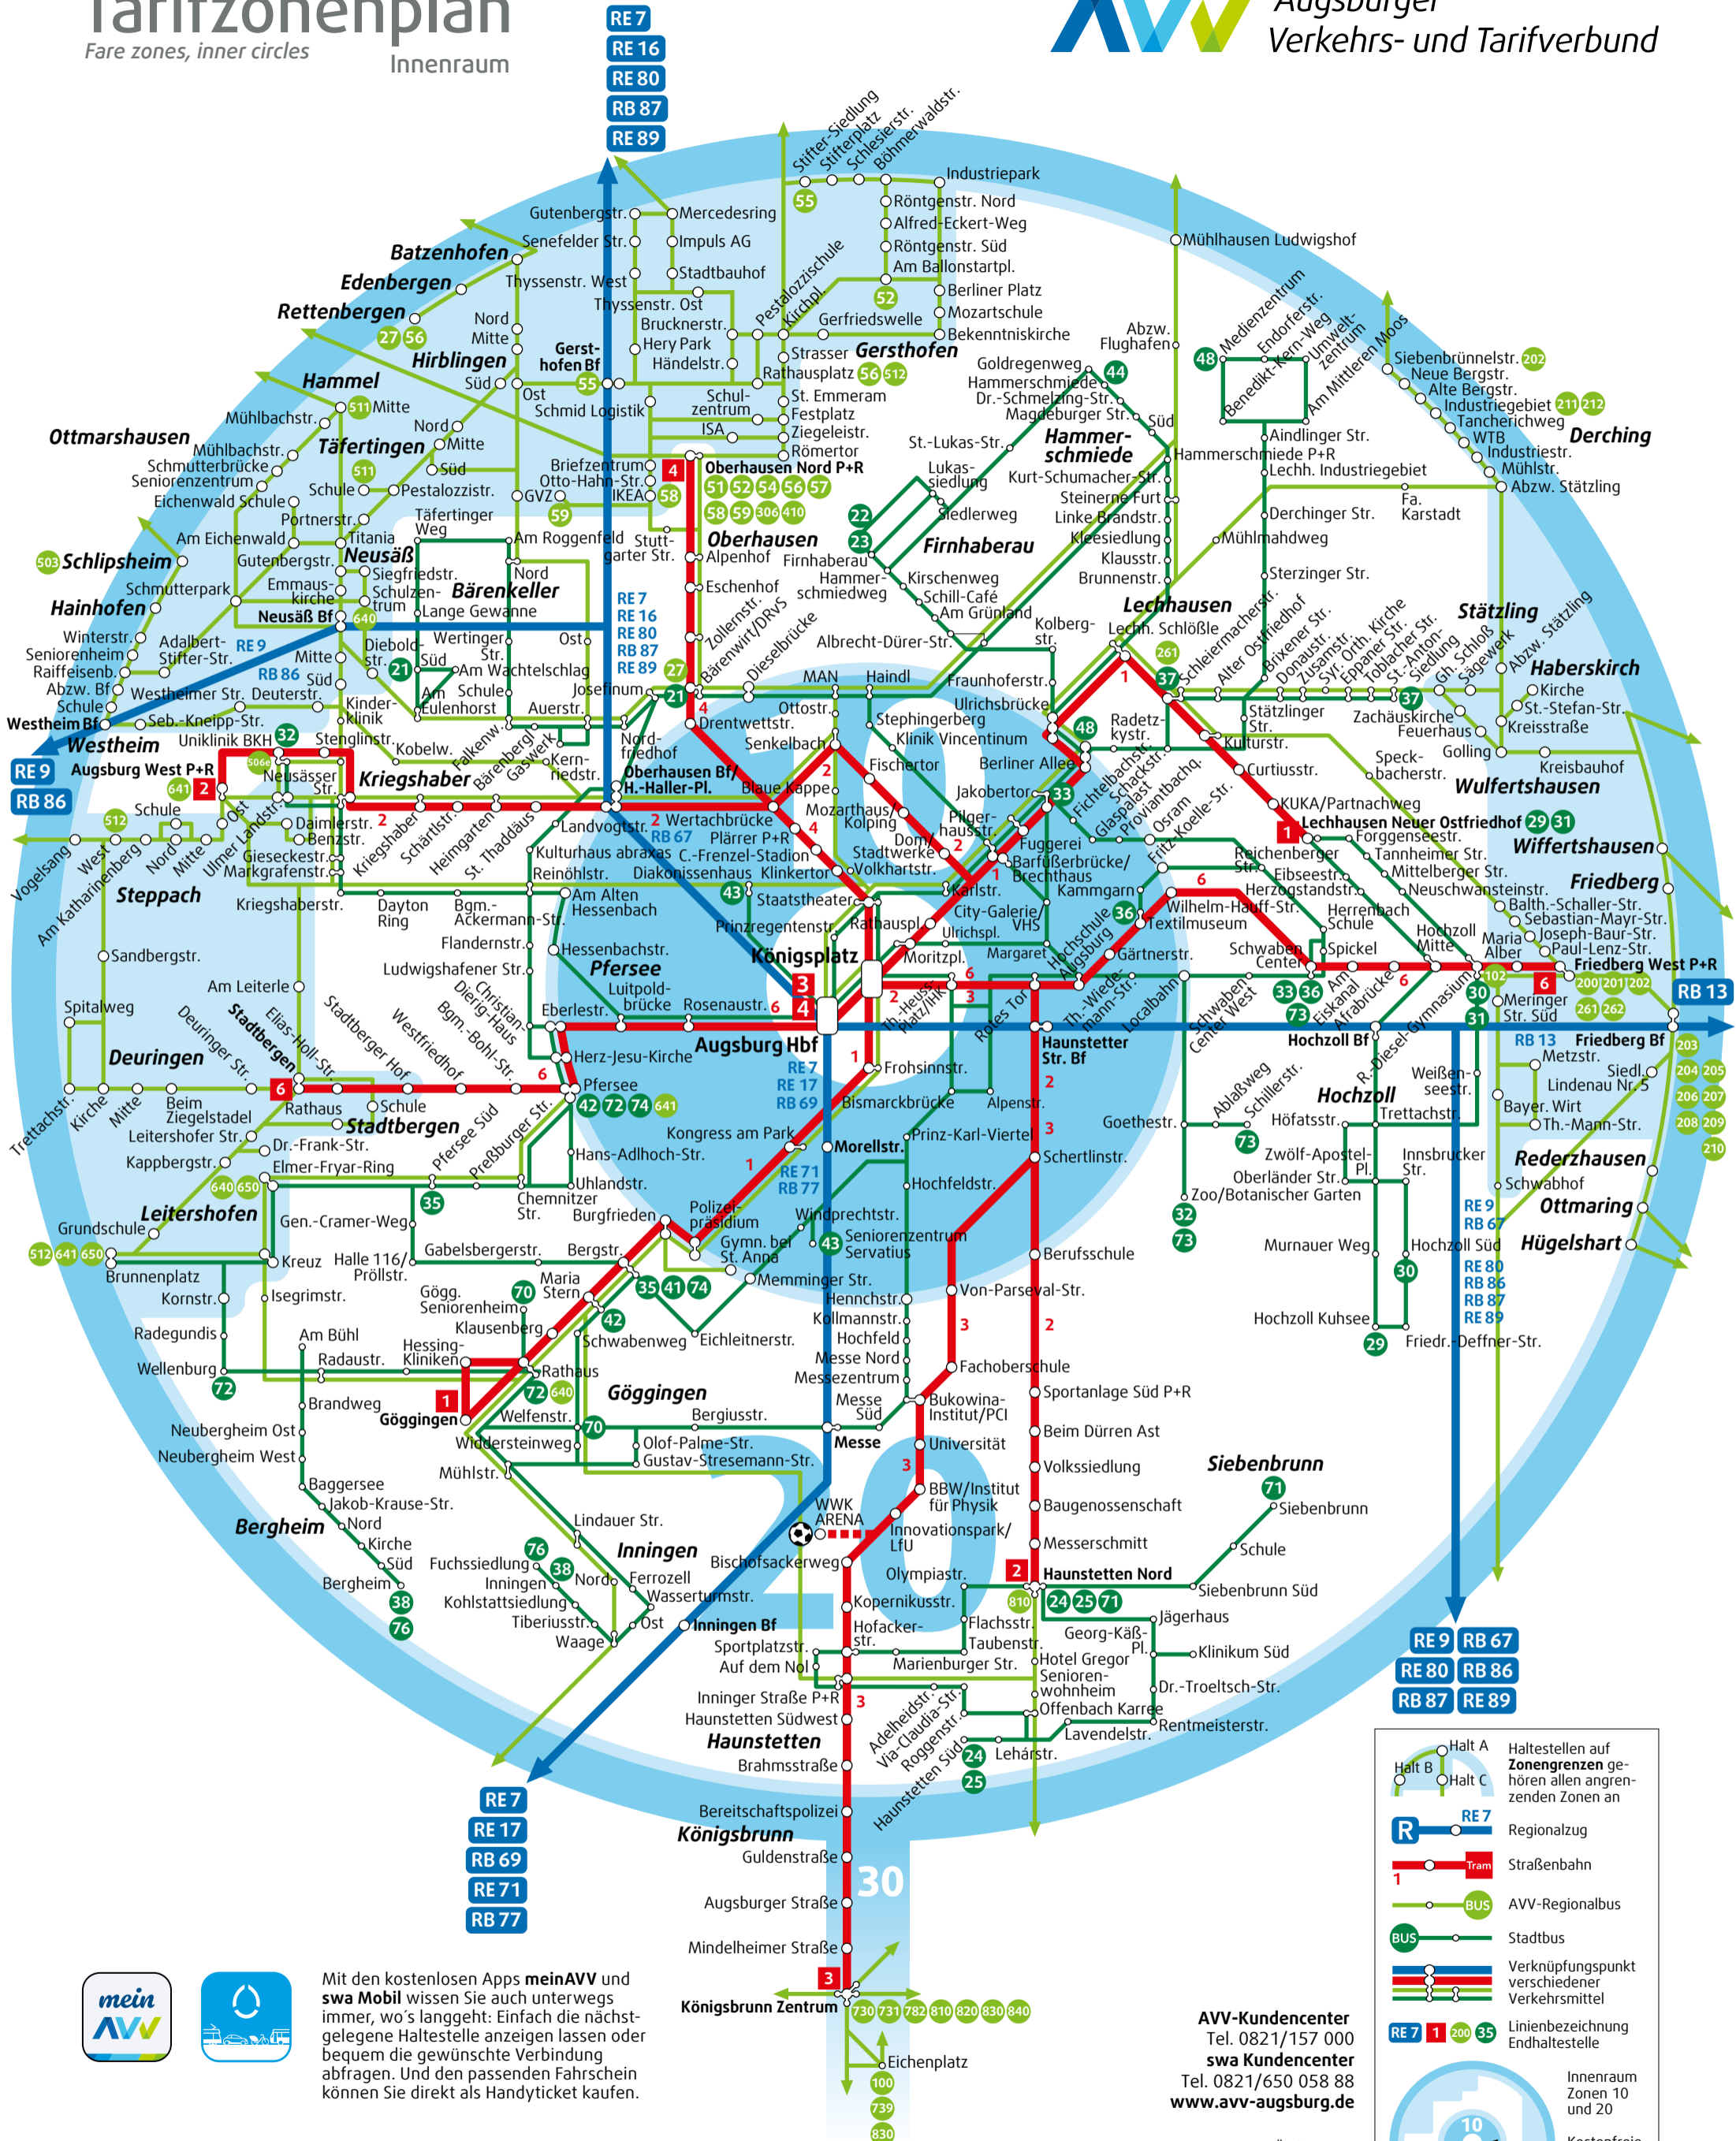

Tarifzonenplan

Fare zones, inner circles

Innenraum

Augsburger Verkehrs- und Tarifverbund

Legend:

- Halt A: Haltestellen auf Zonengrenzen gehören allen angrenzenden Zonen an
- Halt B, Halt C: (Other stop types)
- R: Regionalzug
- 1: Straßenbahn
- BUS: AVV-Regionalbus
- BUS: Stadtbus
- (Icons): Verknüpfungspunkt verschiedener Verkehrsmittel
- RE 7, 1, 200, 35: Linienbezeichnung Endhaltestelle

AVV-Kundencenter
Tel. 0821/157 000

swa Kundencenter
Tel. 0821/650 058 88
www.avv-augsburg.de

Änderungen vorbehalten © AVV GmbH/Stand 2023/05

2023

Innenraum Zonen 10 und 20
Kostenfreie City-Zone
Königsbrunn in Zone 30

Mit den kostenlosen Apps **meinAVV** und **swa Mobil** wissen Sie auch unterwegs immer, wo's langgeht: Einfach die nächstgelegene Haltestelle anzeigen lassen oder bequem die gewünschte Verbindung abfragen. Und den passenden Fahrschein können Sie direkt als Handyticket kaufen.

Ihre Partner im AVV

und 20 weitere Partner im AVV-Regionalbusverkehr

2023