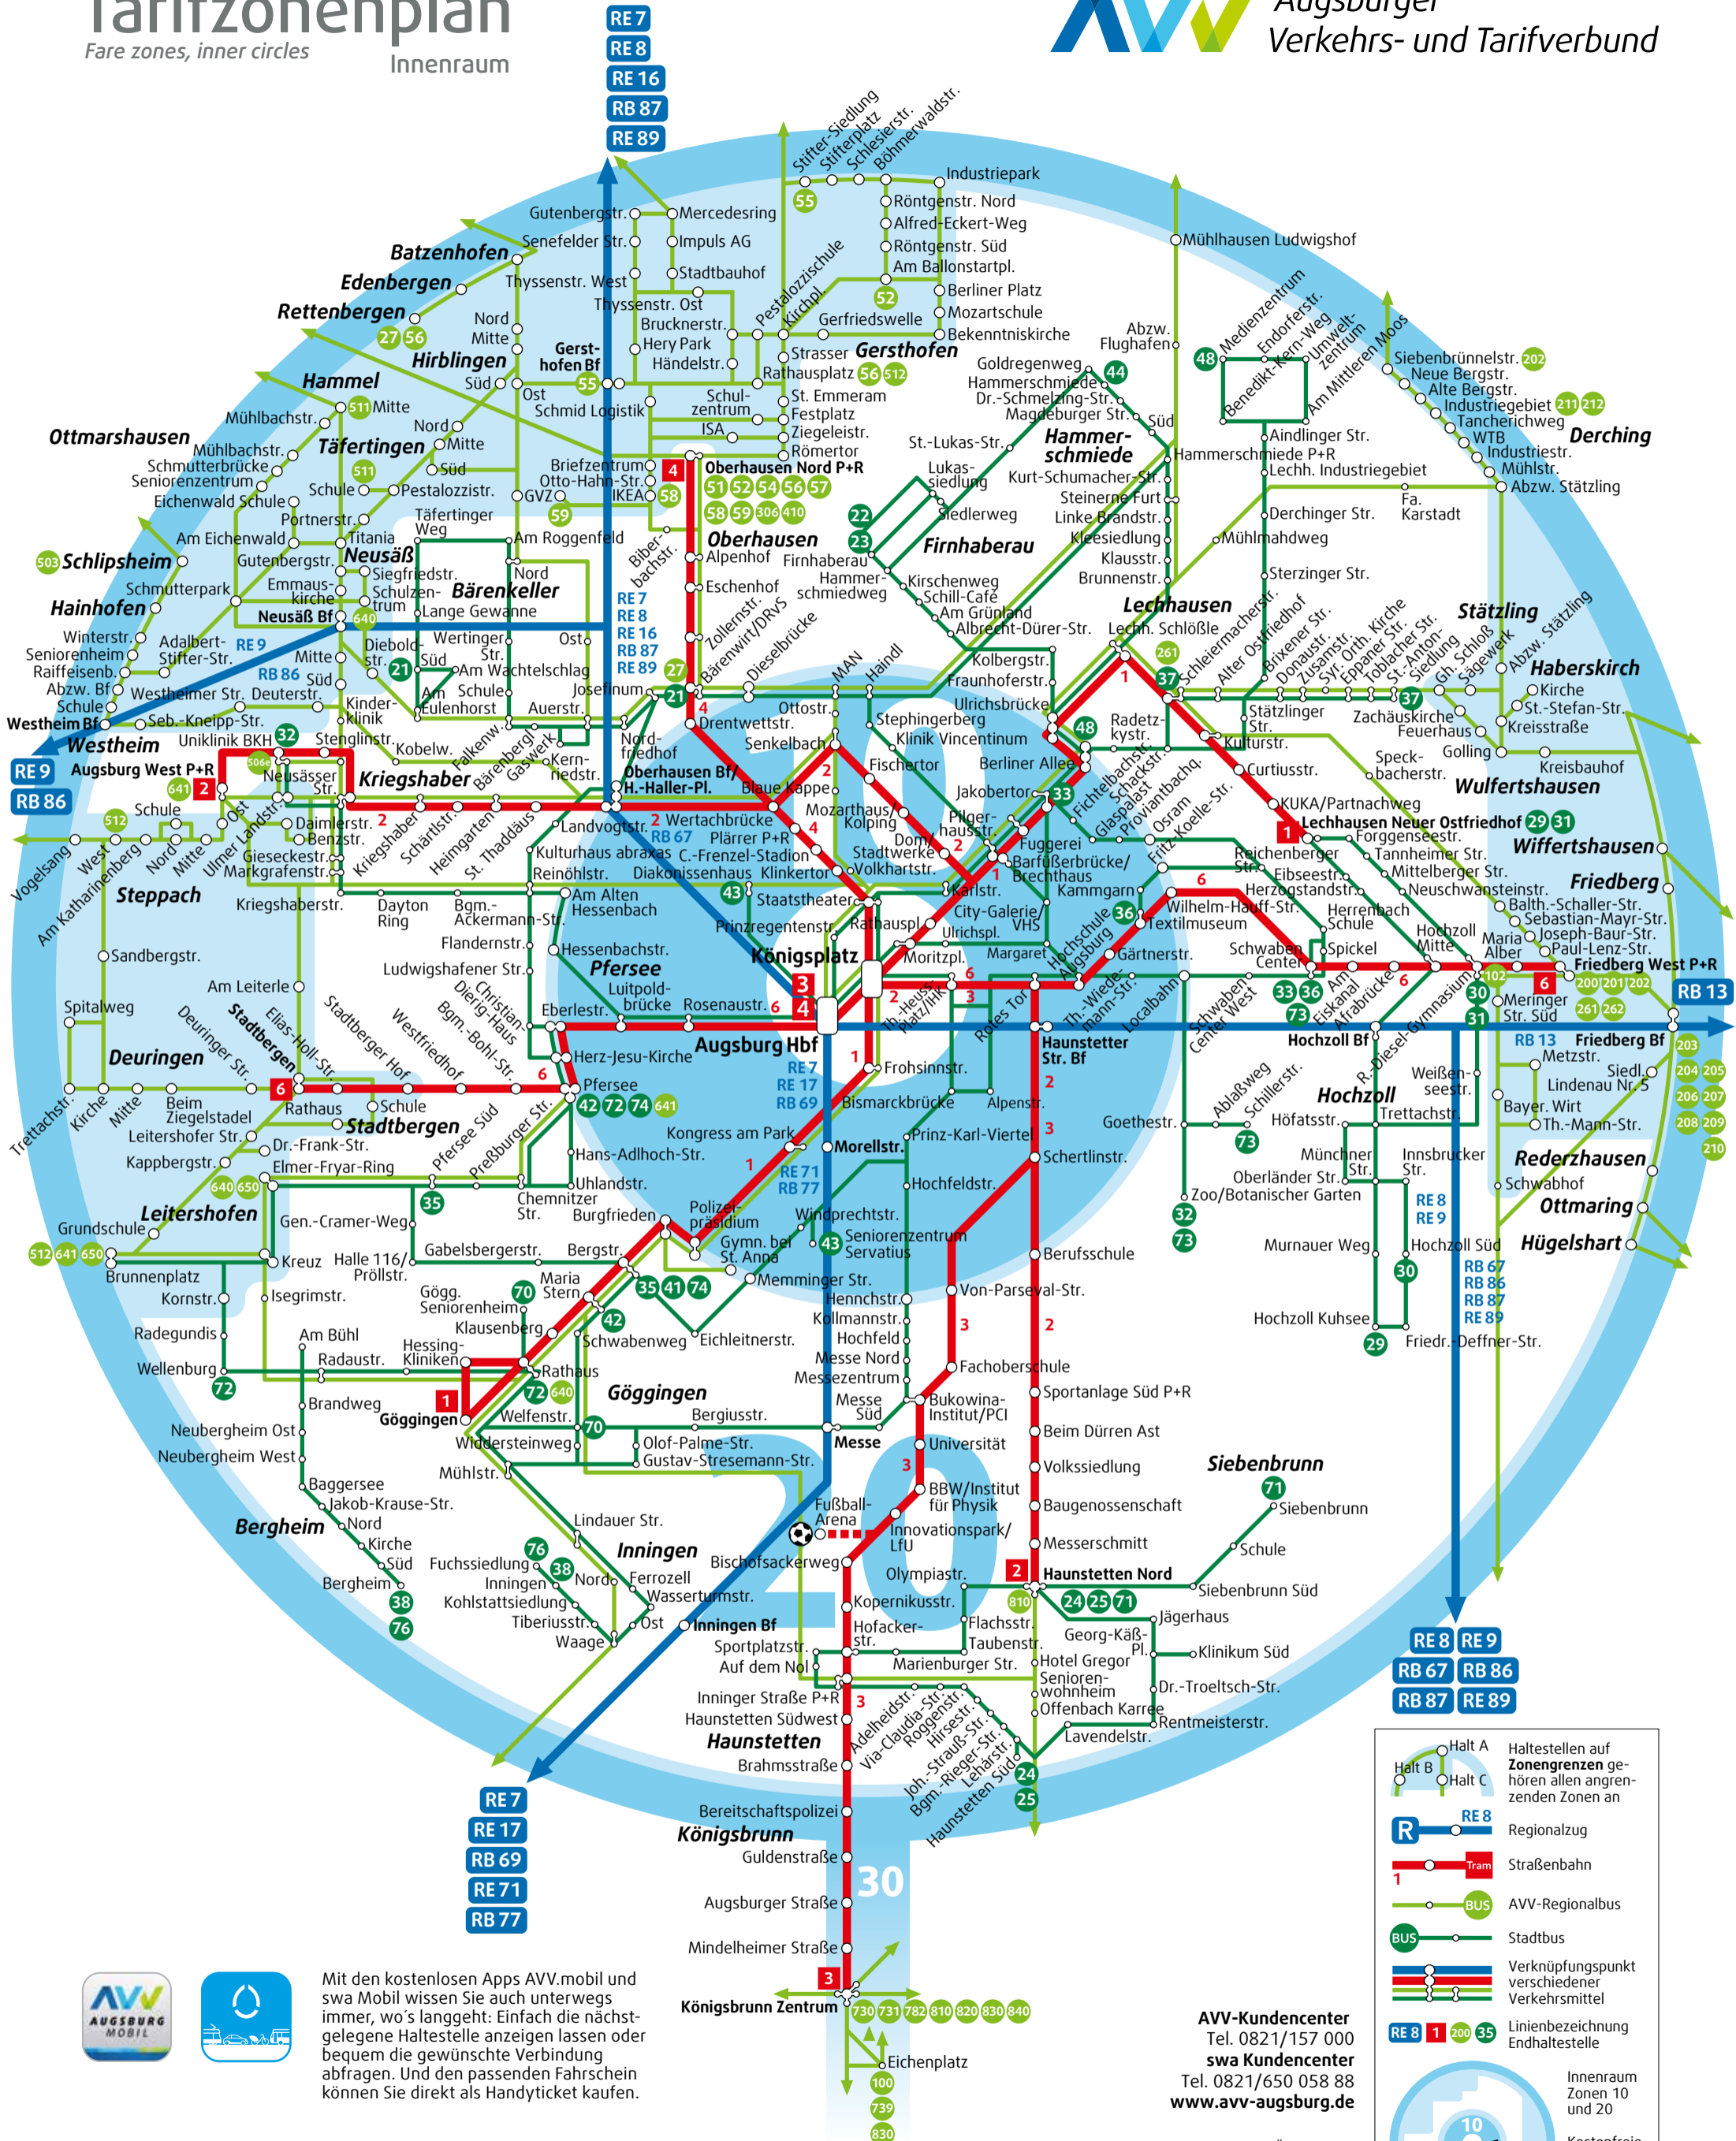

Tarifzonenplan

Fare zones, inner circles
Innenraum

Legend:

- Halt A: Haltestellen auf Zonengrenzen gehören allen angrenzenden Zonen an
- Halt B
- Halt C
- R** RE 8: Regionalzug
- 1**: Straßenbahn
- BUS**: AVV-Regionalbus
- BUS**: Stadtbus
- +**: Verknüpfungspunkt verschiedener Verkehrsmittel
- RE 8 1 200 35**: Linienbezeichnung Endhaltestelle

Inner Area: Innenraum Zonen 10 und 20
Kostenfreie City-Zone

30: Königsbrunn in Zone 30

AVV-Kundencenter
Tel. 0821/157 000
swa Kundencenter
Tel. 0821/650 058 88
www.avv-augsburg.de

Änderungen vorbehalten
© AVV GmbH/
Stand 12/2021

2022

Mit den kostenlosen Apps AVV.mobil und swa Mobil wissen Sie auch unterwegs immer, wo's langgeht: Einfach die nächstgelegene Haltestelle anzeigen lassen oder bequem die gewünschte Verbindung abfragen. Und den passenden Fahrschein können Sie direkt als Handyticket kaufen.

Ihre Partner im AVV

und 20 weitere Partner im AVV-Regionalbusverkehr