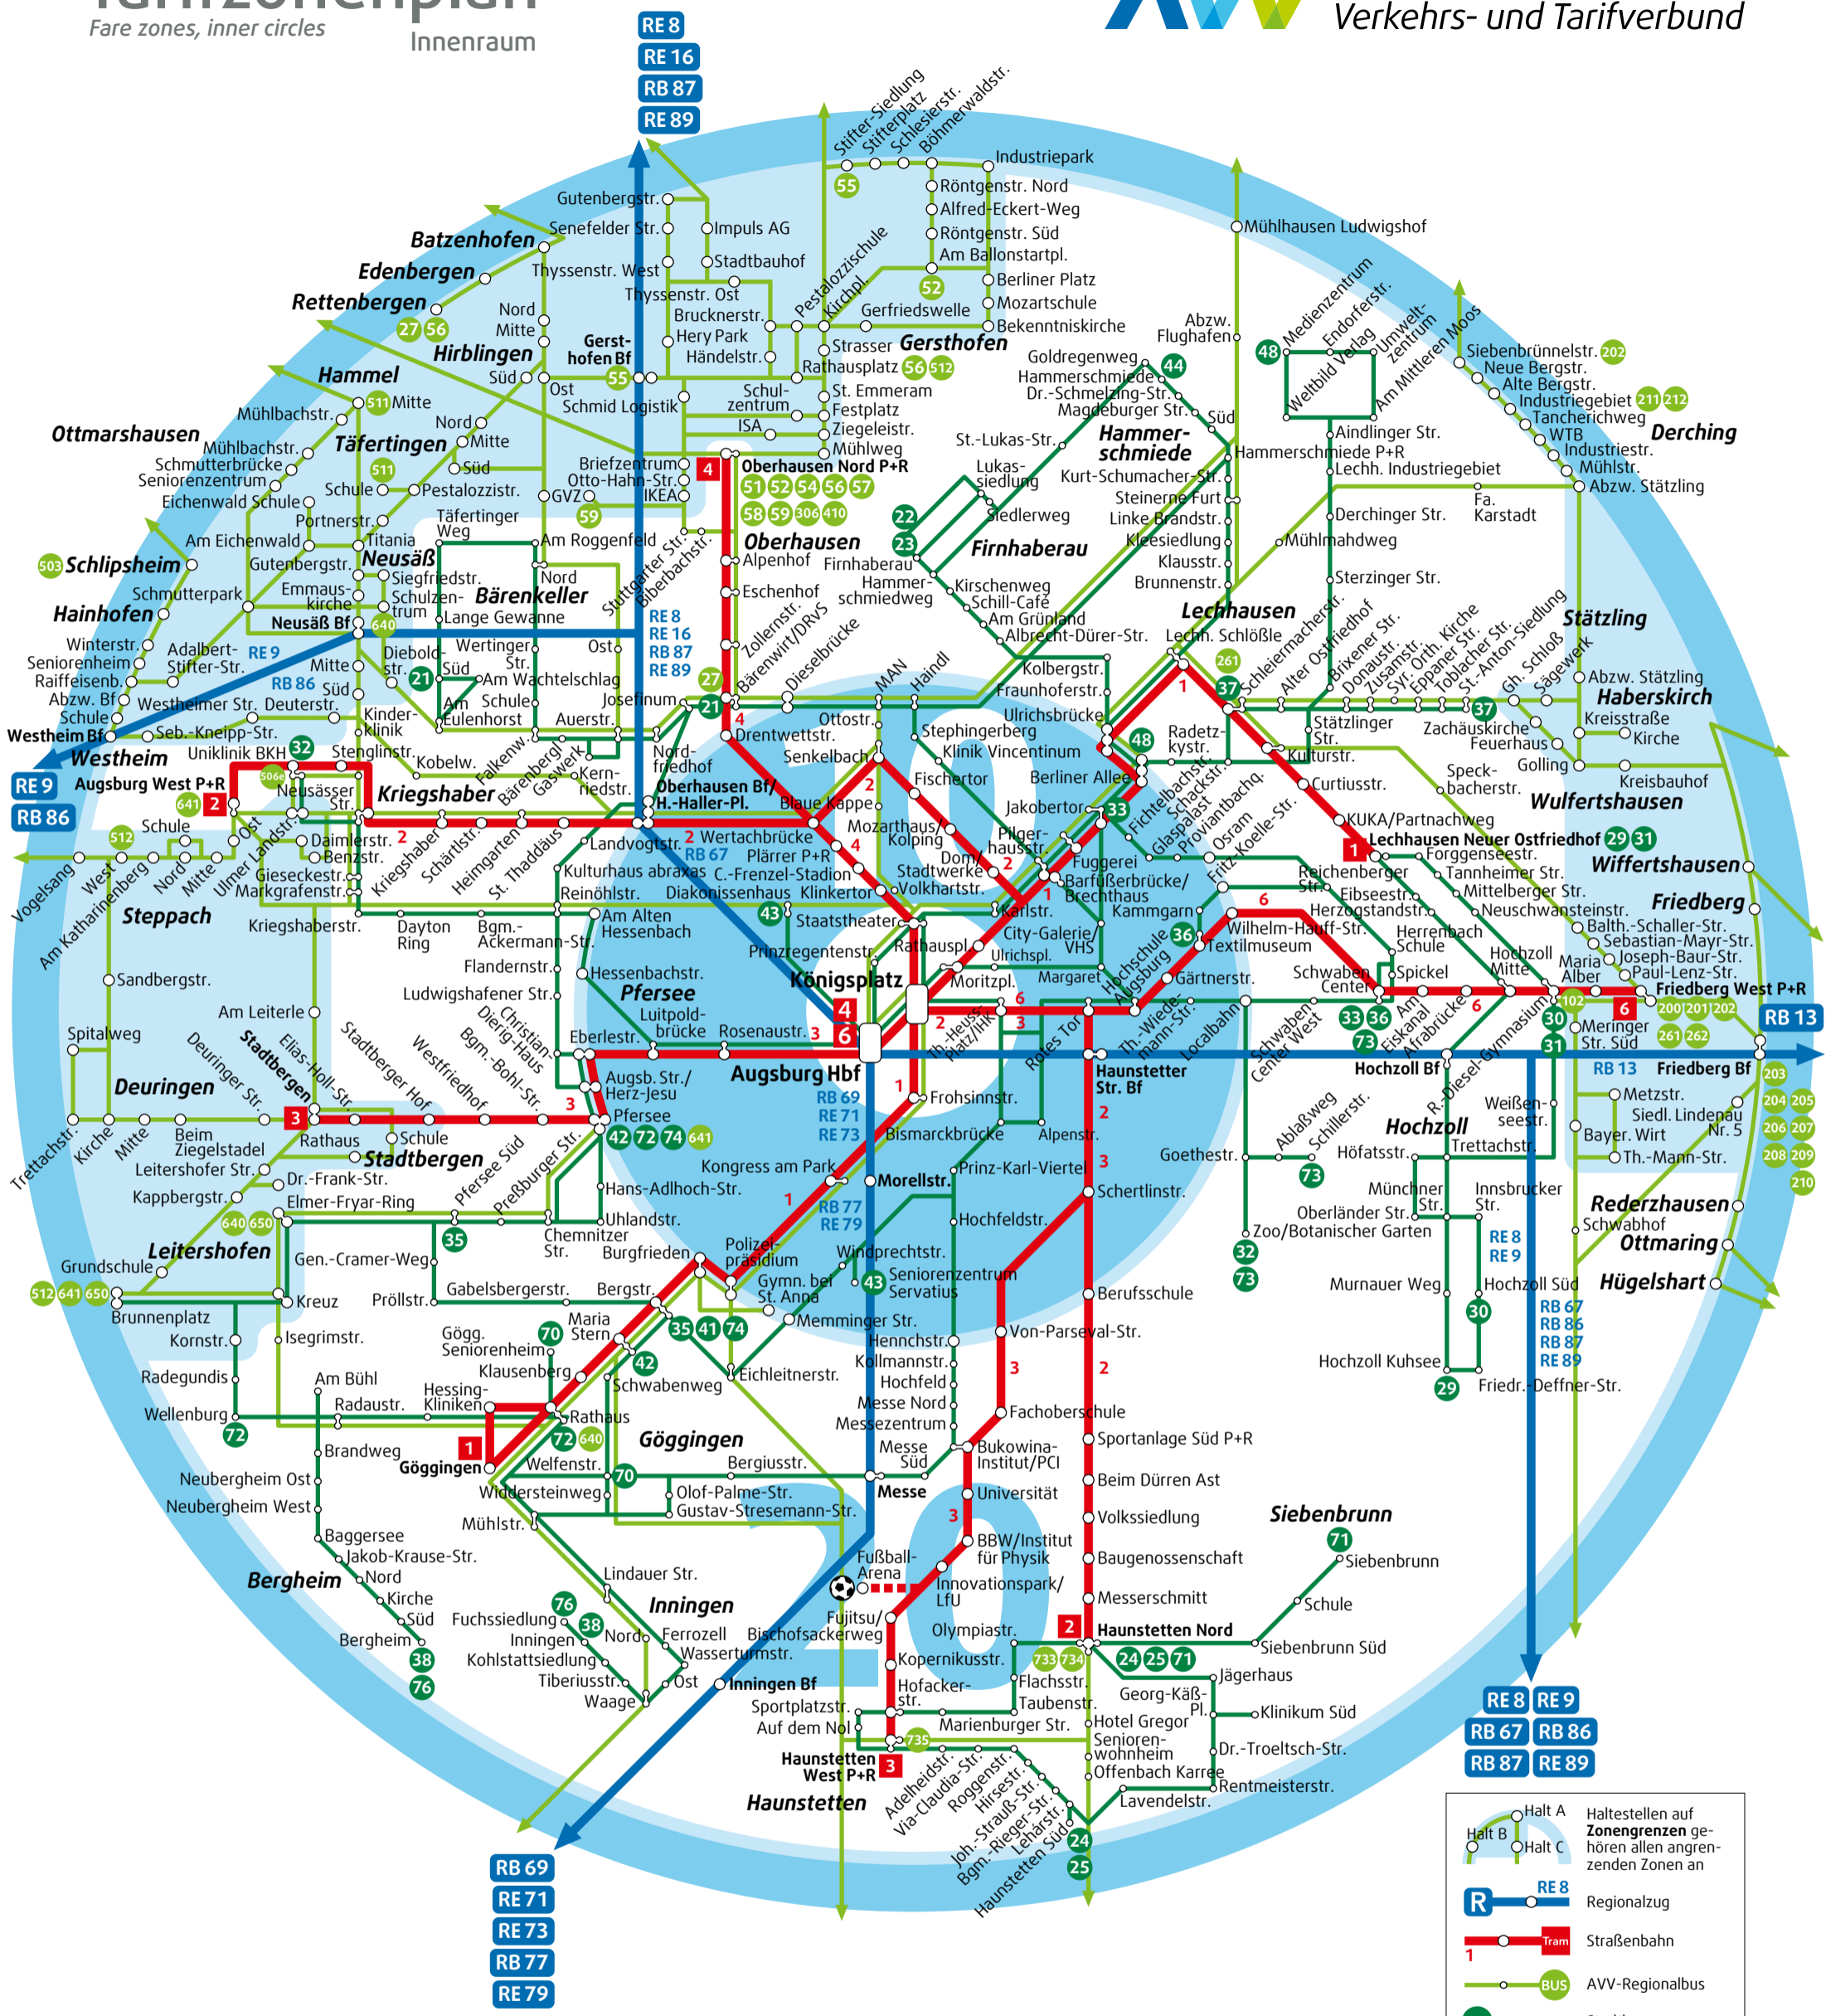

# Tarifzonenplan

Fare zones, inner circles  
Innenraum

	Halt A	Haltestellen auf Zonen
	Halt B	Haltestellen auf Zonen
	Halt C	Haltestellen auf Zonen
	RE 8	Regionalzug
	Tram	Straßenbahn
	AVV-Regionalbus	AVV-Regionalbus
	Stadtbus	Stadtbus
	Verknüpfungspunkt	Verknüpfungspunkt verschiedener Verkehrsmittel
	Line	Linienbezeichnung Endhaltestelle

Mit den kostenlosen Apps AVV.mobil und swa-FahrInfo wissen Sie auch unterwegs immer, wo's langgeht: Einfach die nächstgelegene Haltestelle anzeigen lassen oder bequem die gewünschte Verbindung abfragen. Und den passenden Fahrschein können Sie direkt als Handyticket kaufen.