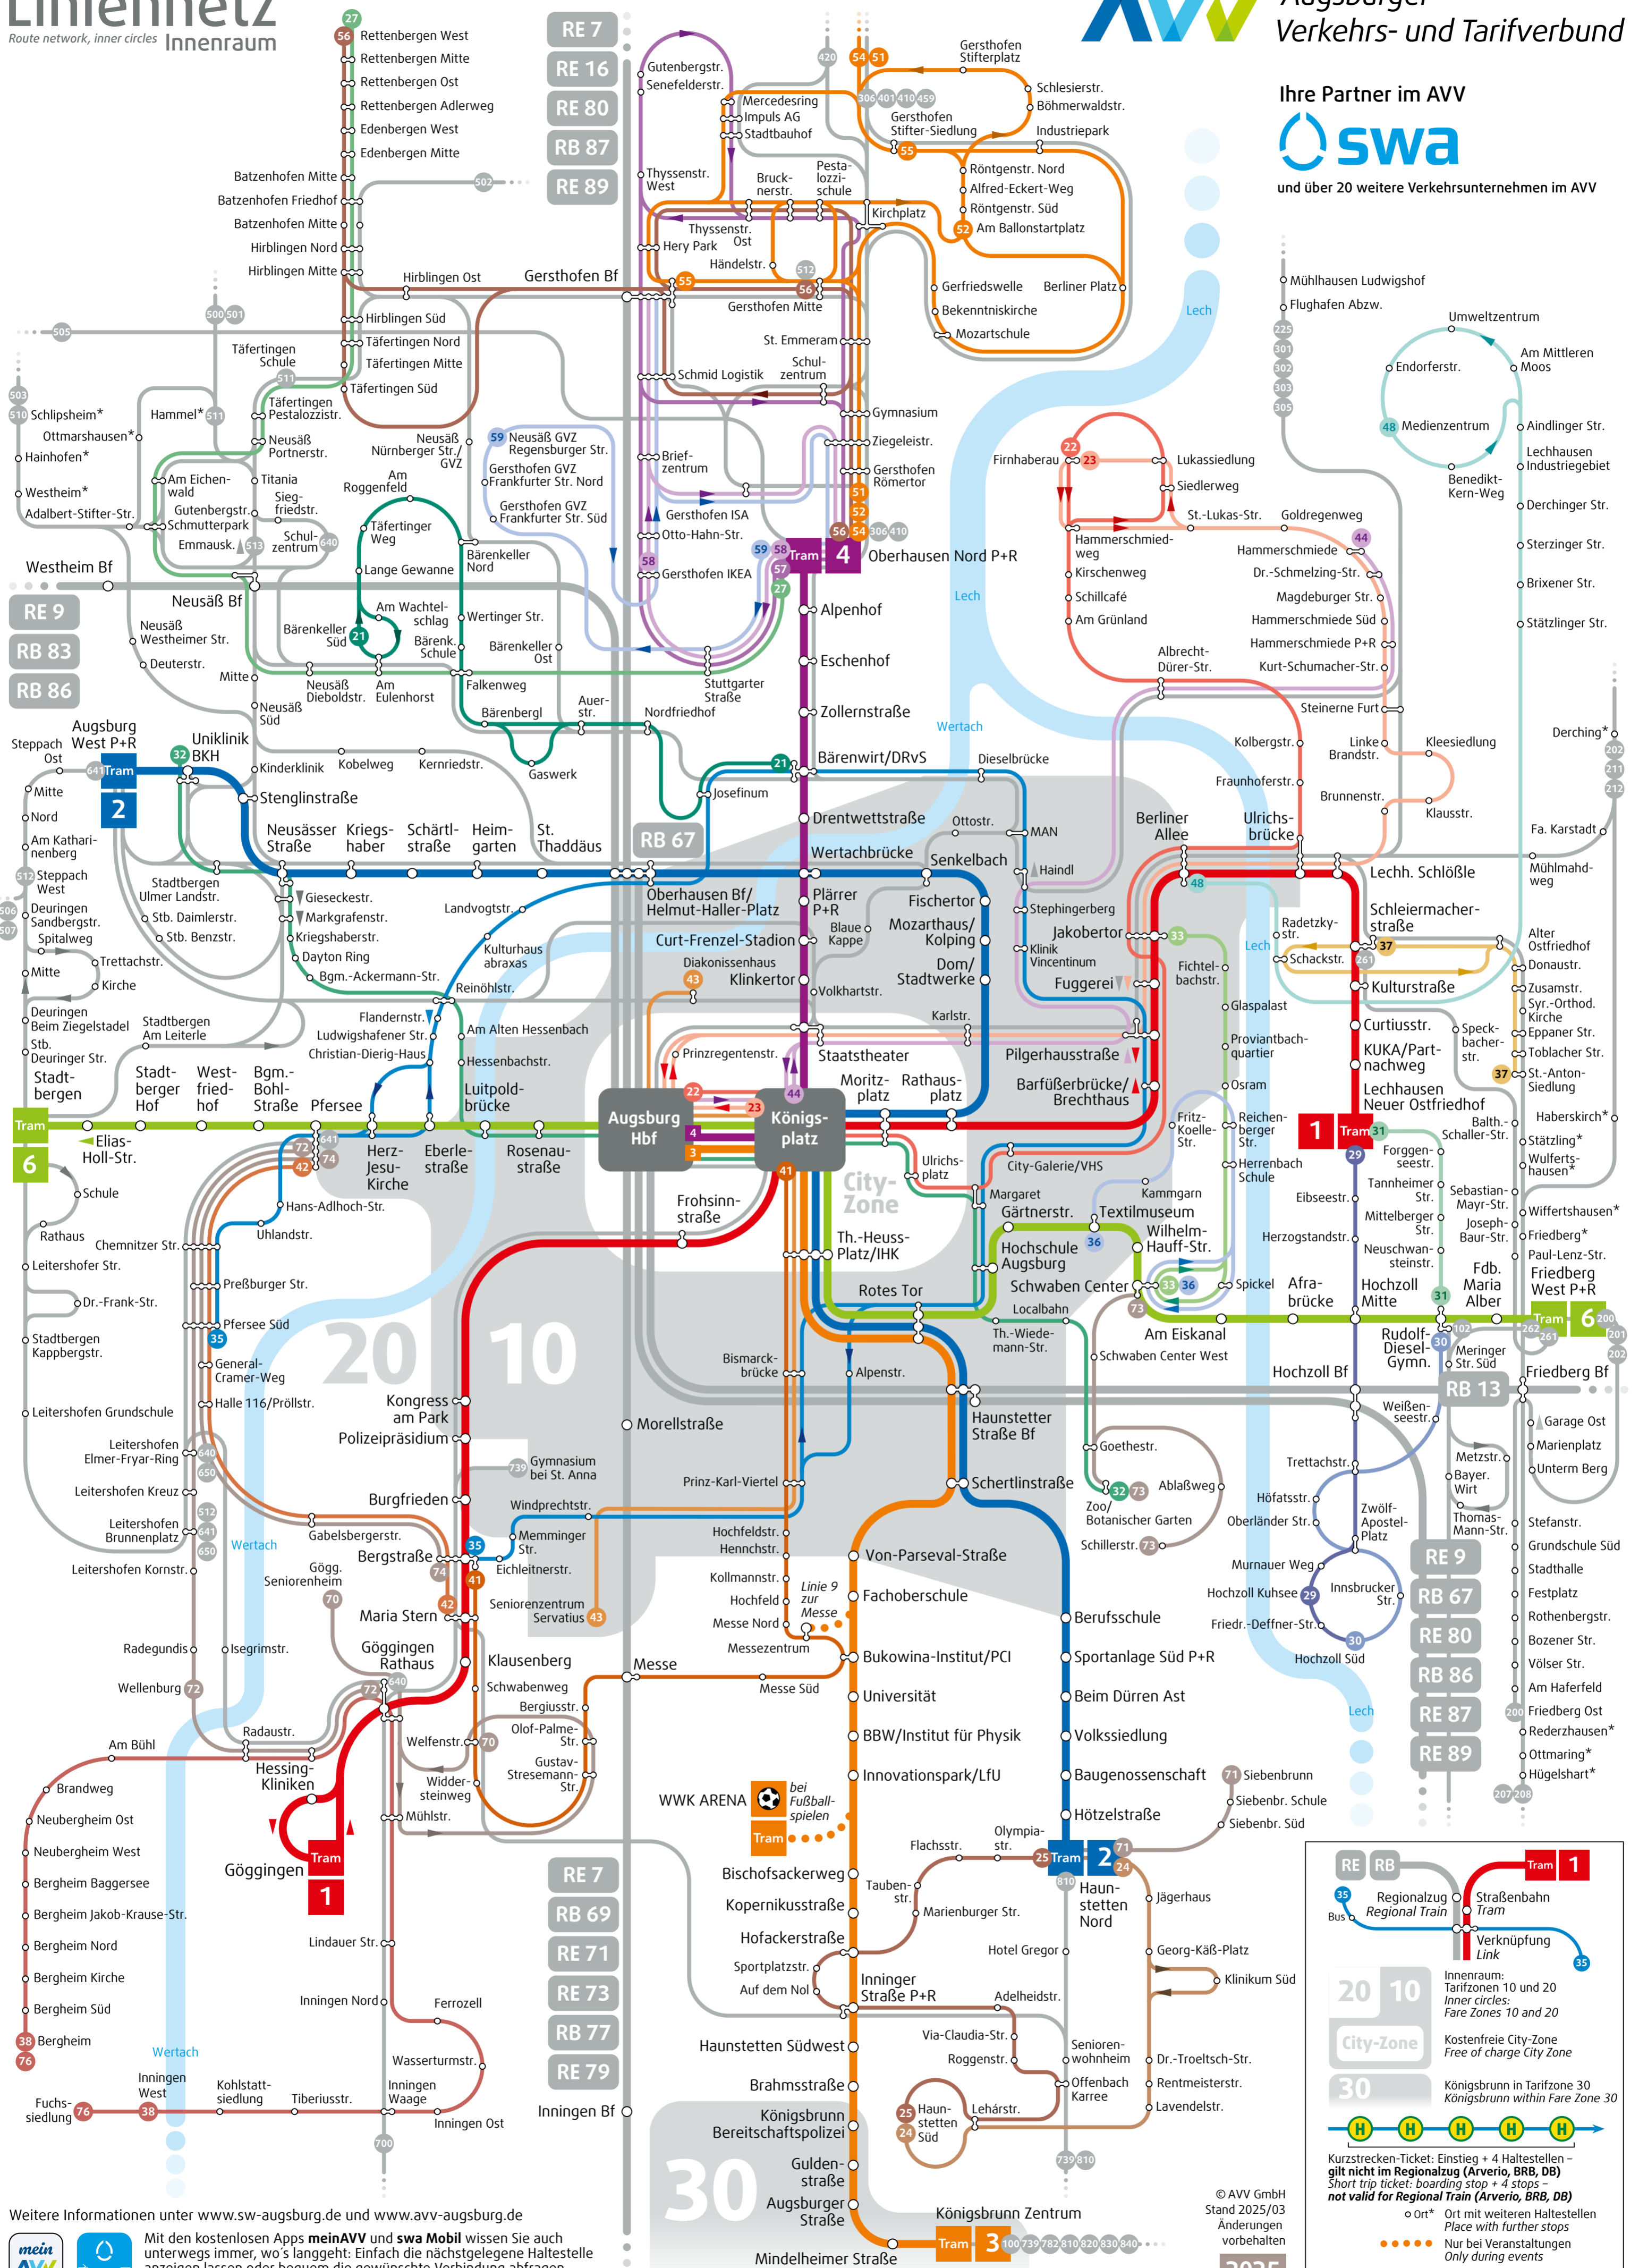

Ihre Partner im AVV

und über 20 weitere Verkehrsunternehmen im AVV

Weitere Informationen unter www.sw-augsburg.de und www.avv-augsburg.de

Mit den kostenlosen Apps **meinAVV** und **swa Mobil** wissen Sie auch unterwegs immer, wo's langgeht: Einfach die nächstgelegene Haltestelle anzeigen lassen oder bequem die gewünschte Verbindung abfragen. Und den passenden Fahrschein können Sie direkt als Handyticket kaufen.

© AVV GmbH
Stand 2025/03
Änderungen vorbehalten

2025

RE RB Regionalzug Regional Train
Tram 1 Straßenbahn Tram
Bus Bus
Verknüpfung Link Verknüpfung Link

20 10 Innenraum: Tarifzonen 10 und 20
Inner circles: Fare Zones 10 and 20

City-Zone Kostenfreie City-Zone
Free of charge City Zone

30 Königsbrunn in Tarifzone 30
Königsbrunn within Fare Zone 30

Kurzstreckenticket: Einstieg + 4 Haltestellen – gilt nicht im Regionalzug (Arverio, RB, DB)
Short trip ticket: boarding stop + 4 stops – not valid for Regional Train (Arverio, RB, DB)

- o Ort* Ort mit weiteren Haltestellen
Place with further stops
- Nur bei Veranstaltungen
Only during events
- ▶ Fahrtrichtung Direction