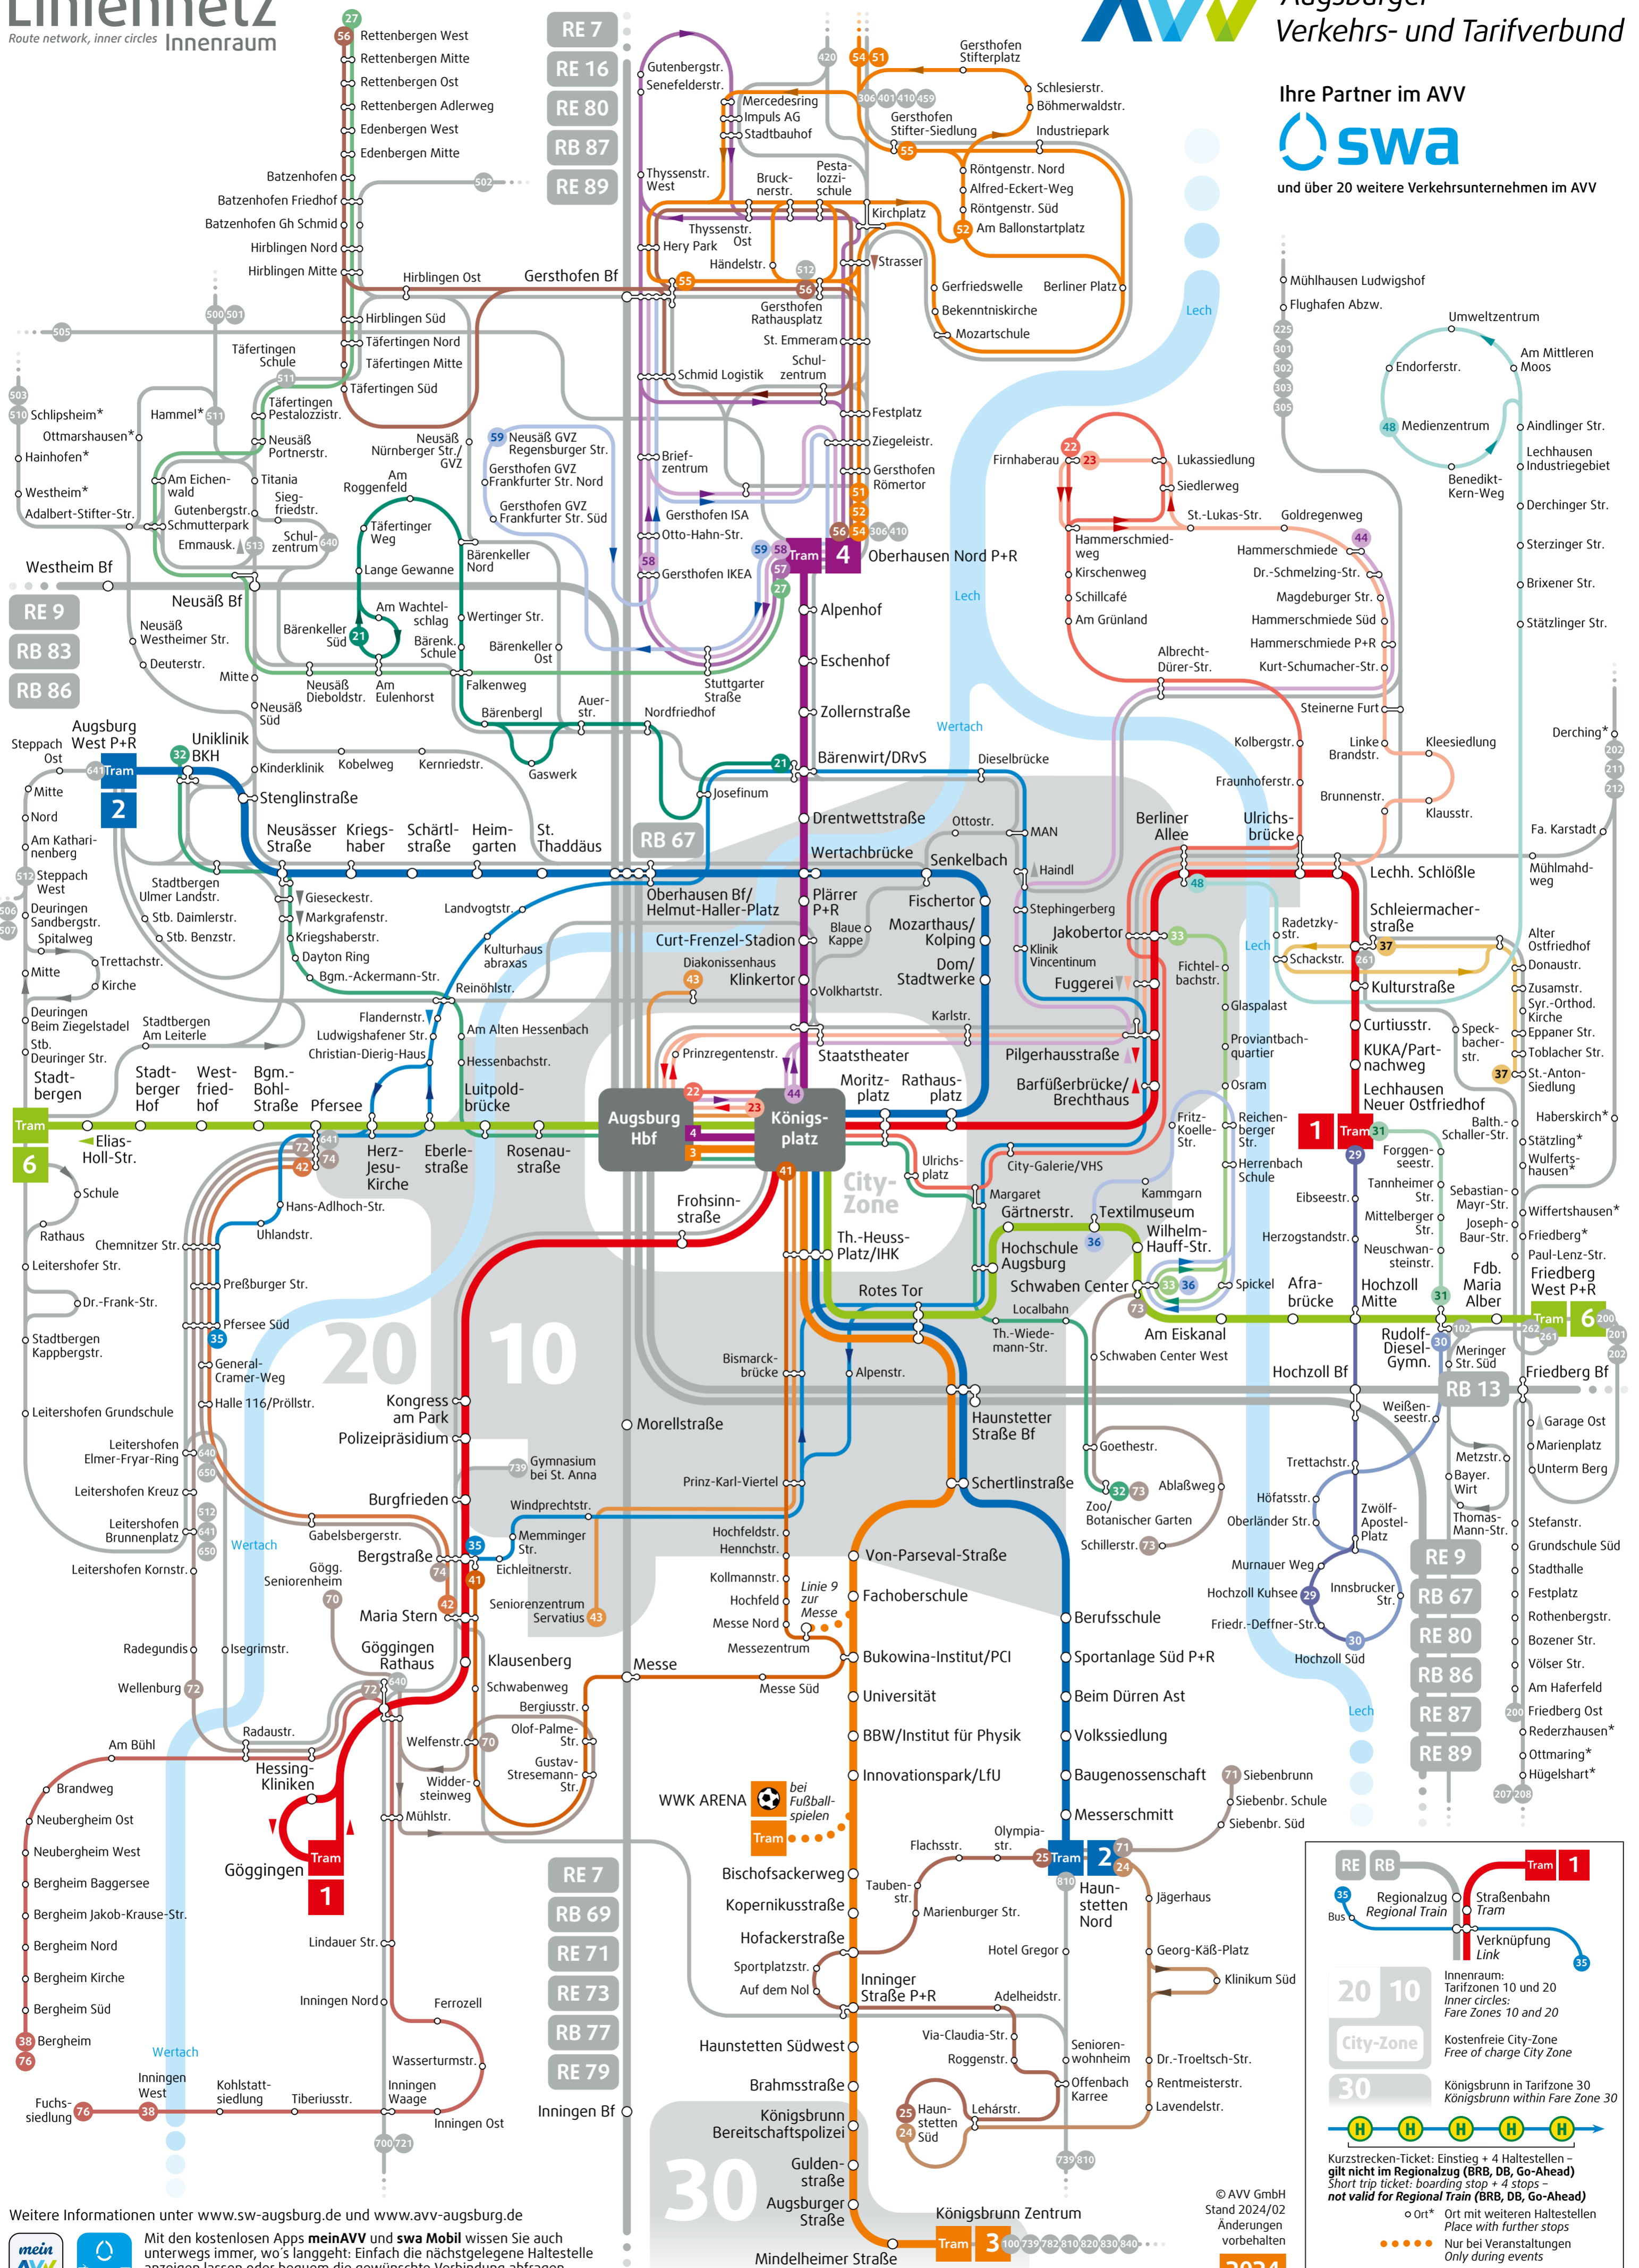

Ihre Partner im AVV

und über 20 weitere Verkehrsunternehmen im AVV

Weitere Informationen unter www.sw-augsburg.de und www.avv-augsburg.de

Mit den kostenlosen Apps **meinAVV** und **swa Mobil** wissen Sie auch unterwegs immer, wo's langgeht: Einfach die nächstgelegene Haltestelle anzeigen lassen oder bequem die gewünschte Verbindung abfragen. Und den passenden Fahrschein können Sie direkt als Handyticket kaufen.

© AVV GmbH
Stand 2024/02
Änderungen vorbehalten

2024

RE RB Regionalzug Regional Train
Tram 1 Straßenbahn Tram
Verknüpfung Link Verknüpfung Link

20 10 Innenraum: Tarifzonen 10 und 20
Inner circles: Fare Zones 10 and 20

City-Zone Kostenfreie City-Zone
Free of charge City Zone

30 Königsbrunn in Tarifzone 30
Königsbrunn within Fare Zone 30

Kurzstreckenticket: Einstieg + 4 Haltestellen – gilt nicht im Regionalzug (BRB, DB, Go-Ahead)
Short trip ticket: boarding stop + 4 stops – not valid for Regional Train (BRB, DB, Go-Ahead)

- o Ort* Ort mit weiteren Haltestellen
Place with further stops
- Nur bei Veranstaltungen
Only during events
- ▶ Fahrtrichtung Direction