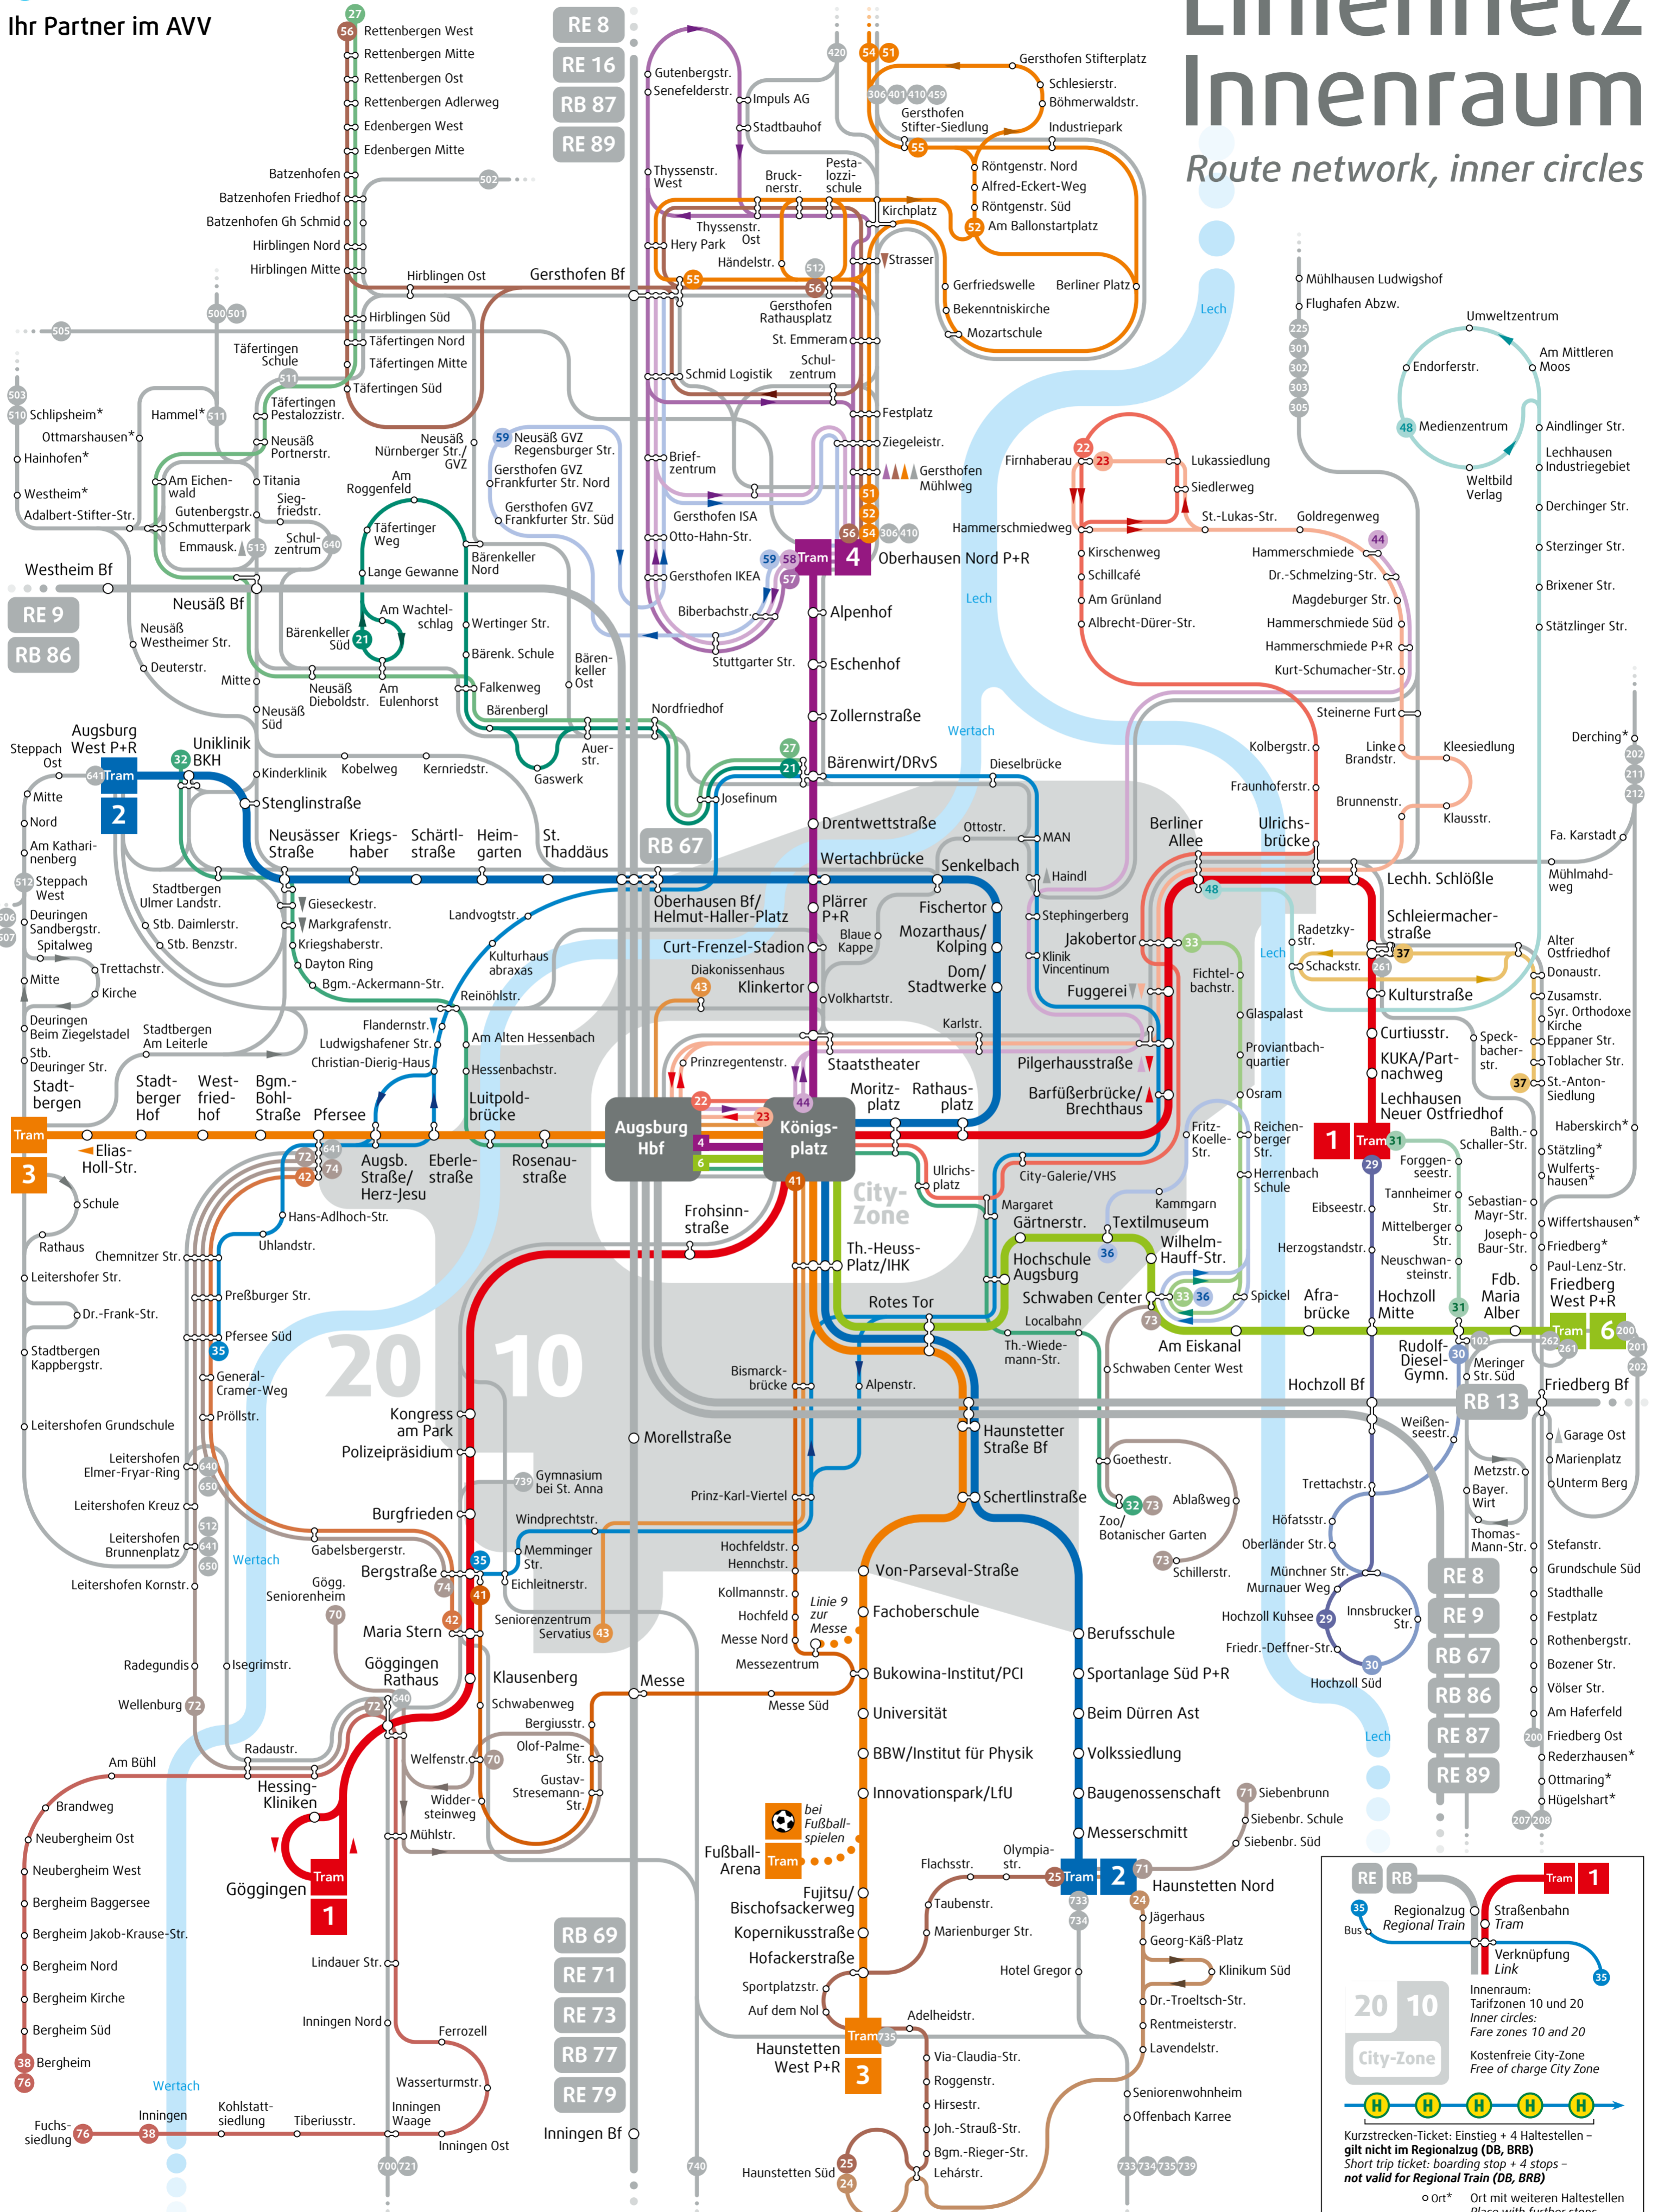

Liniennetz Innenraum

Route network, inner circles

Weitere Informationen unter www.sw-augsburg.de
www.avv-augsburg.de

Mit den kostenlosen Apps AVV.mobil und swa-FahrInfo wissen Sie auch unterwegs immer, wo's langgeht: Einfach die nächstgelegene Haltestelle anzeigen lassen oder bequem die gewünschte Verbindung abfragen. Und den passenden Fahrschein können Sie direkt als Handyticket kaufen.

© AVV GmbH/Stand 12/2020
Änderungen vorbehalten

2021

20 10
City-Zone

Kurzstreckenticket: Einstieg + 4 Haltestellen - gilt nicht im Regionalzug (DB, BRB)
Short trip ticket: boarding stop + 4 stops - not valid for Regional Train (DB, BRB)

- o Ort* Ort mit weiteren Haltestellen Place with further stops
- Nur bei Veranstaltungen Only during events
- ▶ Fahrtrichtung Direction