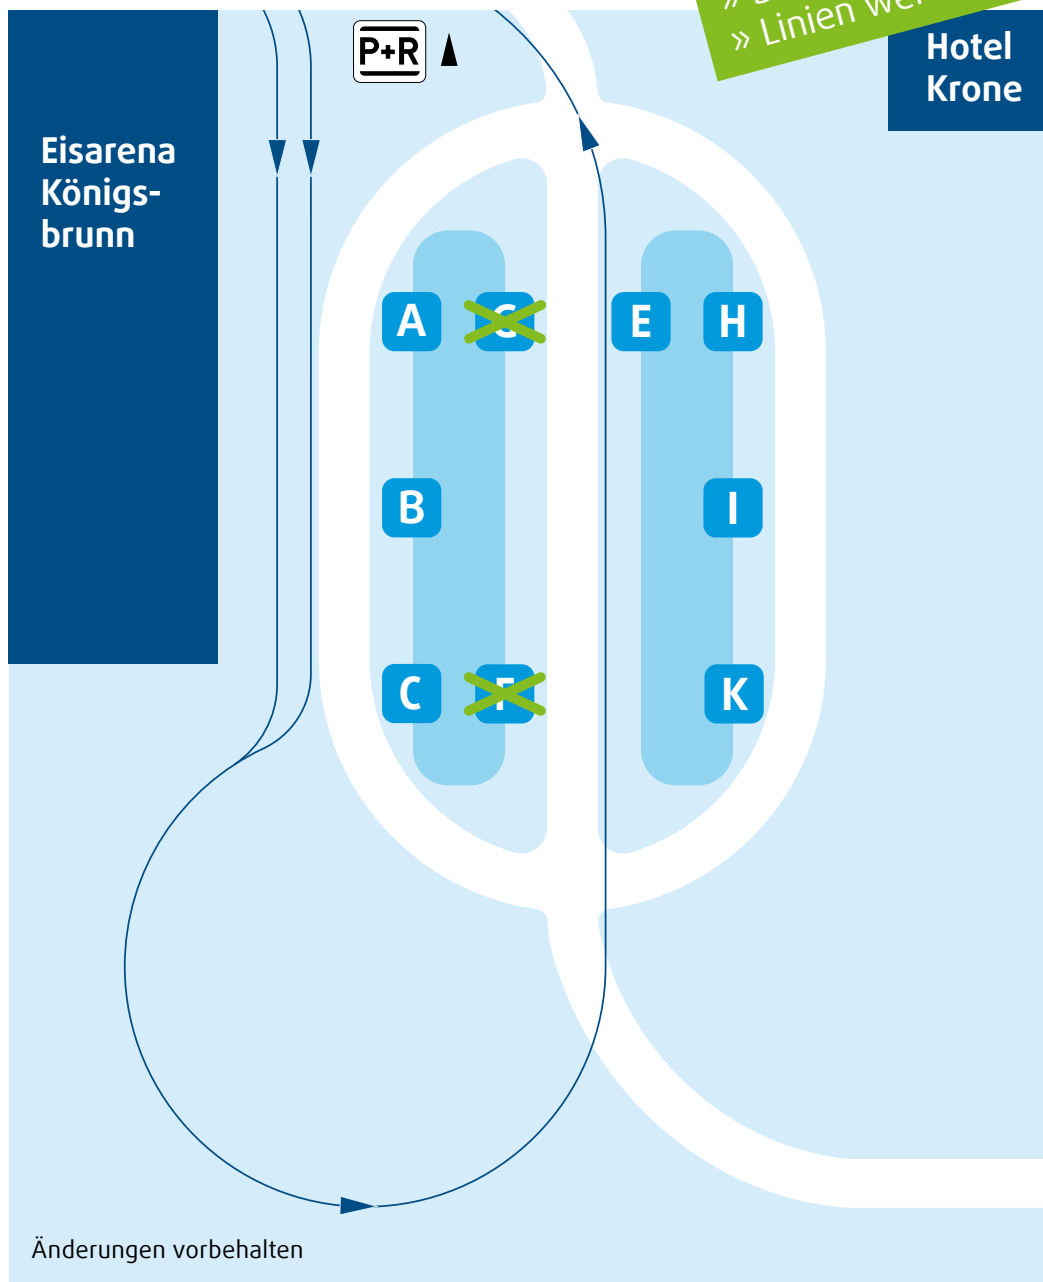

Königsbrunn Zentrum Haltestellen-Übersicht

Wegen Baumaßnahmen ab 30.05.2023
» Bussteige G und F entfallen
» Linien werden auf andere Steige verlegt

Bussteig A

AVV-Regionalbuslinie 730 (Richtung Klosterlechfeld)
AVV-Regionalbuslinie 731 (Richtung Lagerlechfeld)
AVV-Regionalbuslinie 739 (Richtung Göggingen)
AVV-Regionalbuslinie 739 (Richtung Königsbrunn Eichenplatz)
AVV-Regionalbuslinie 782 (Richtung Bobingen Bf)

Bussteig B

AVV-Regionalbuslinie 100 (Richtung Königsbrunn Fuggerstraße)
AVV-Regionalbuslinie 100 (Richtung Mering Bf)
AVV-Regionalbuslinie 782 (Richtung Bobingen Bf; nur 13.15h)

Bussteig C

AVV-Regionalbuslinie 810 (Richtung Haunstetten Nord)
Nachtbuslinie 798 (Richtung Haunstetten Nord)

Straßenbahnsteig E

Straßenbahnlinie 3 (Richtung Augsburg Hauptbahnhof über Königsplatz)

Bussteig H

AVV-Regionalbuslinie 840 (Richtung Königsbrunn Gewerbegebiet Süd)

Bussteig I

AVV-Regionalbuslinie 830 (Richtung Königsbrunn Eichenplatz)
Nachtbuslinie 798 (Richtung Königsbrunn Eichenplatz)

Bussteig K

AVV-Regionalbuslinie 820 (Richtung Königsbrunn Marktplatz/
Karwendelstraße)
AVV-Regionalbuslinie 810 (Richtung Haunstetten Nord; nur 07.09h und
13.15h)