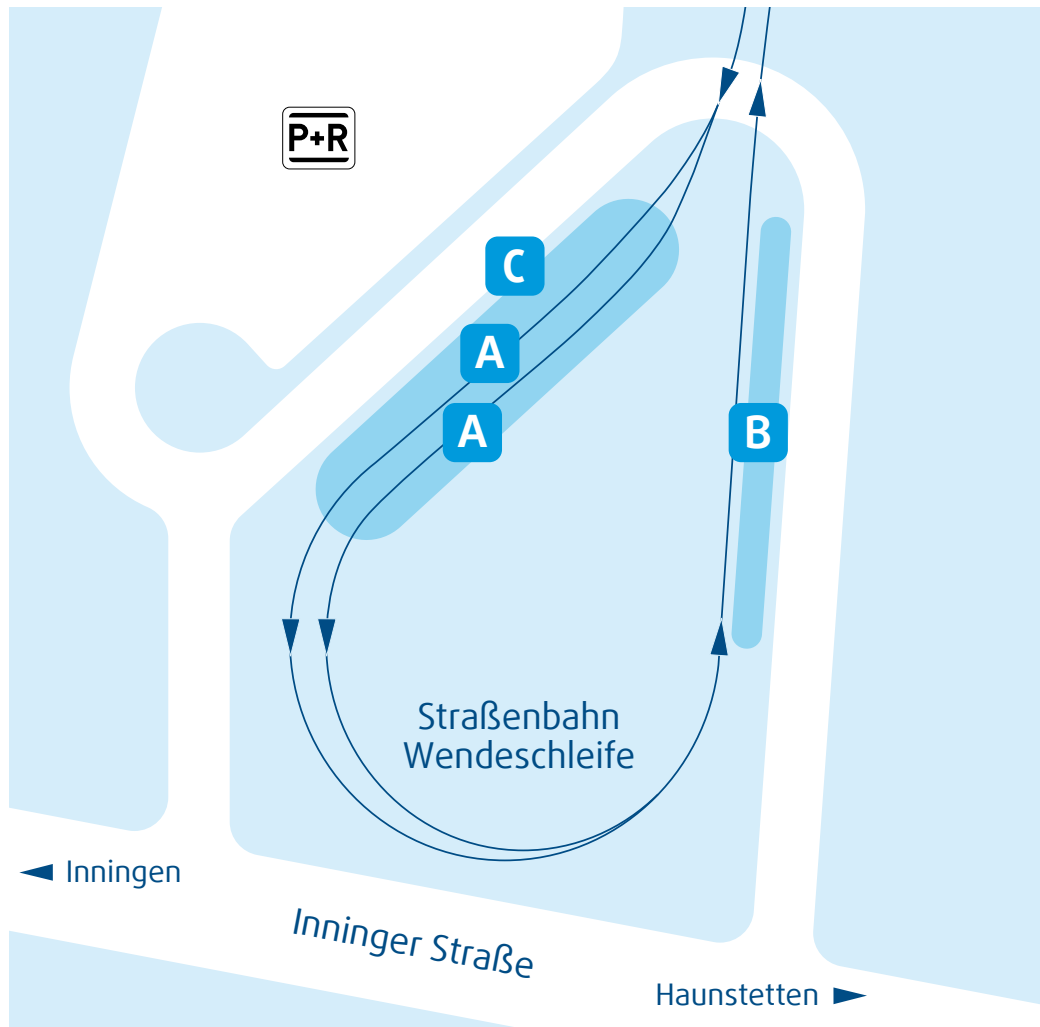

Haunstetten West P+R

Haltestellen-Übersicht

Straßenbahnsteig A

Straßenbahnlinie 3 (Richtung Stadtbergen über Königsplatz)

Bussteig B

Straßenbahnlinie 3 (Richtung Stadtbergen über Königsplatz)

Bussteig C

Stadtbuslinie 25 (Richtung Haunstetten Süd)

AVV-Regionalbuslinie 735 (Richtung Königsbrunn – Bobingen)

AVV-Regionalbuslinie 739 (Richtung Königsbrunn)