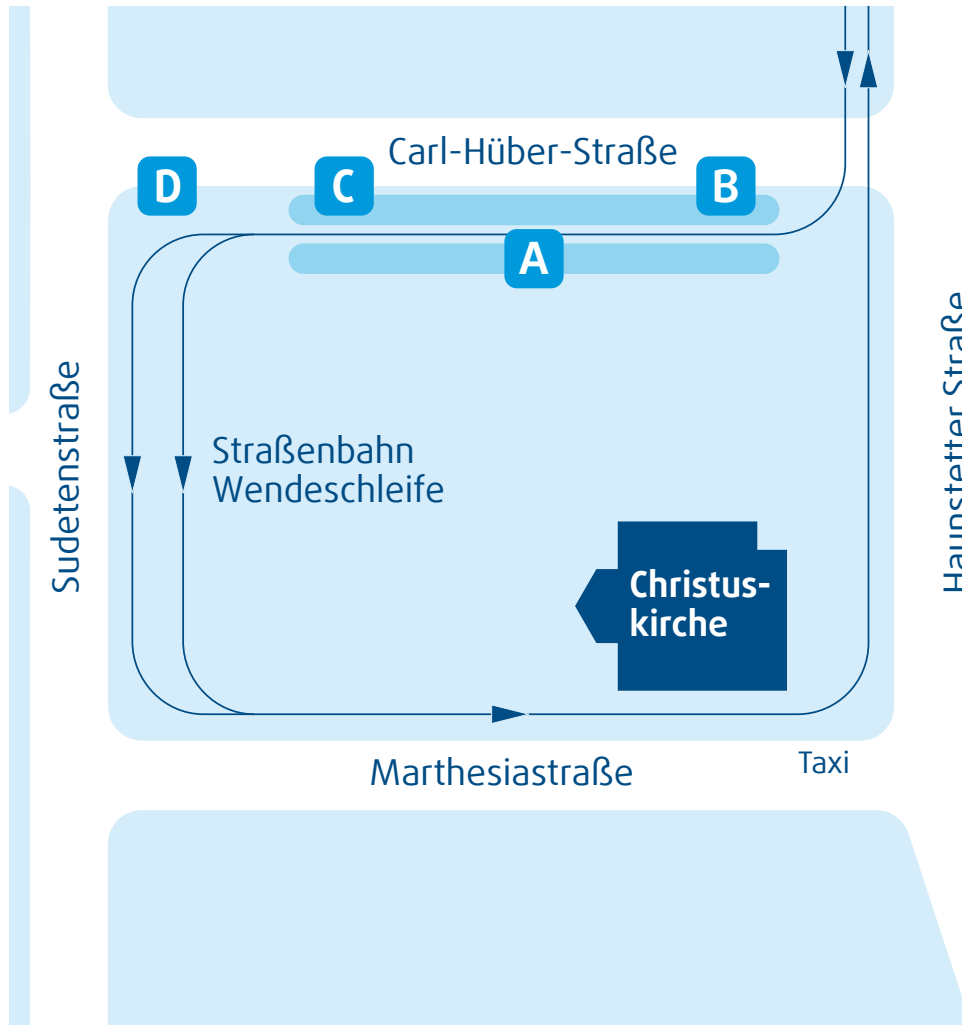

Haunstetten Nord

Haltestellen-Übersicht

Straßenbahnsteig A

Straßenbahnlinie 2 (Richtung Augsburg West P+R über Königsplatz)

Bussteig B

Stadtbuslinien 24, 25 (Richtung Haunstetten Süd)
Nachtbuslinie 94 (Richtung Friedberg über Königsplatz)

Bussteig C

AVV-Regionalbuslinie 810 (Richtung Königsbrunn Zentrum)
Nachtbuslinie 798 (Richtung Königsbrunn)

Bussteig D

Stadtbuslinie AST 71 (Richtung Siebenbrunn)

AST: Anruf-Sammel-Taxi