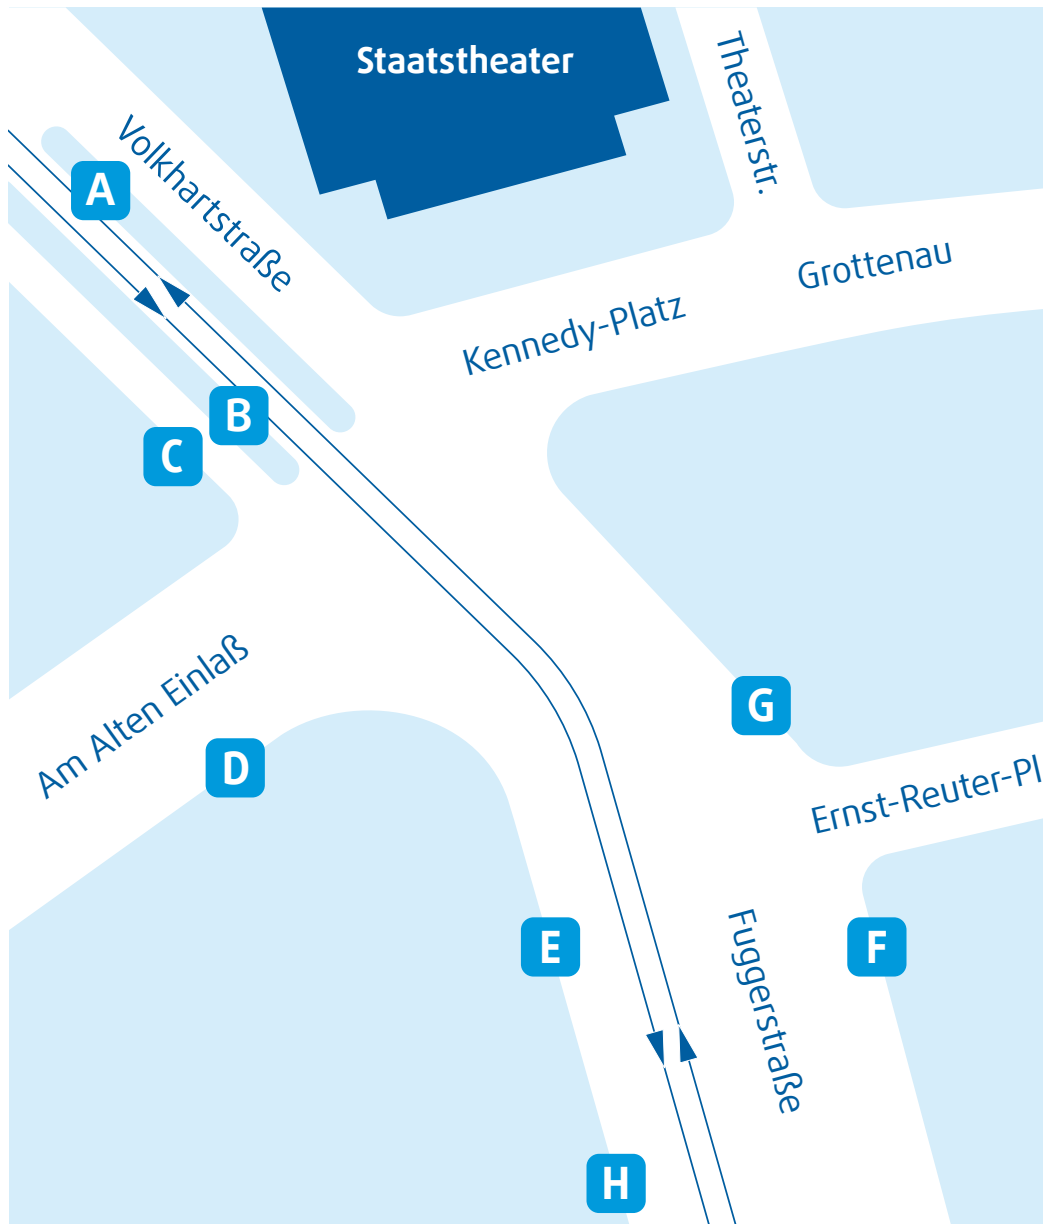

Änderungen ab
7. Februar 2022

Straßenbahnsteig A

Straßenbahnlinie 4 (Richtung Oberhausen Nord P+R)
Nachtbuslinie 92 (Richtung Neusäß)

Straßenbahnsteig B

Straßenbahnlinie 4 (Richtung Augsburg Hbf)
Nachtbuslinie 92 (Richtung Johann-Strauß-Straße)

Bussteig C

Ausstieg AVV-Regionalbuslinien 505, 506/506e

Bussteig D

Stadtbuslinie 23 (Richtung Firnhaberau)
Nachtbuslinie 93 (Richtung Lechhausen)
AVV-Regionalbuslinien 210, 211, 212, 225, 305 (stadtauswärts)

Bussteig E

Stadtbuslinie 23 (Richtung Hbf) / Stadtbuslinie 44 (Richtung Königsplatz)
AVV-Regionalbuslinien 210, 211, 212, 225, 305, 600, 601 (Richtung Augsburg Hbf)
Ausstieg AVV-Regionalbuslinien 301, 302, 303, 401, 420, 502, 503, 507 (stadteinwärts)

Bussteig H

AVV-Regionalbuslinien 500, 501 (Neusäß, Aystetten, Welden)