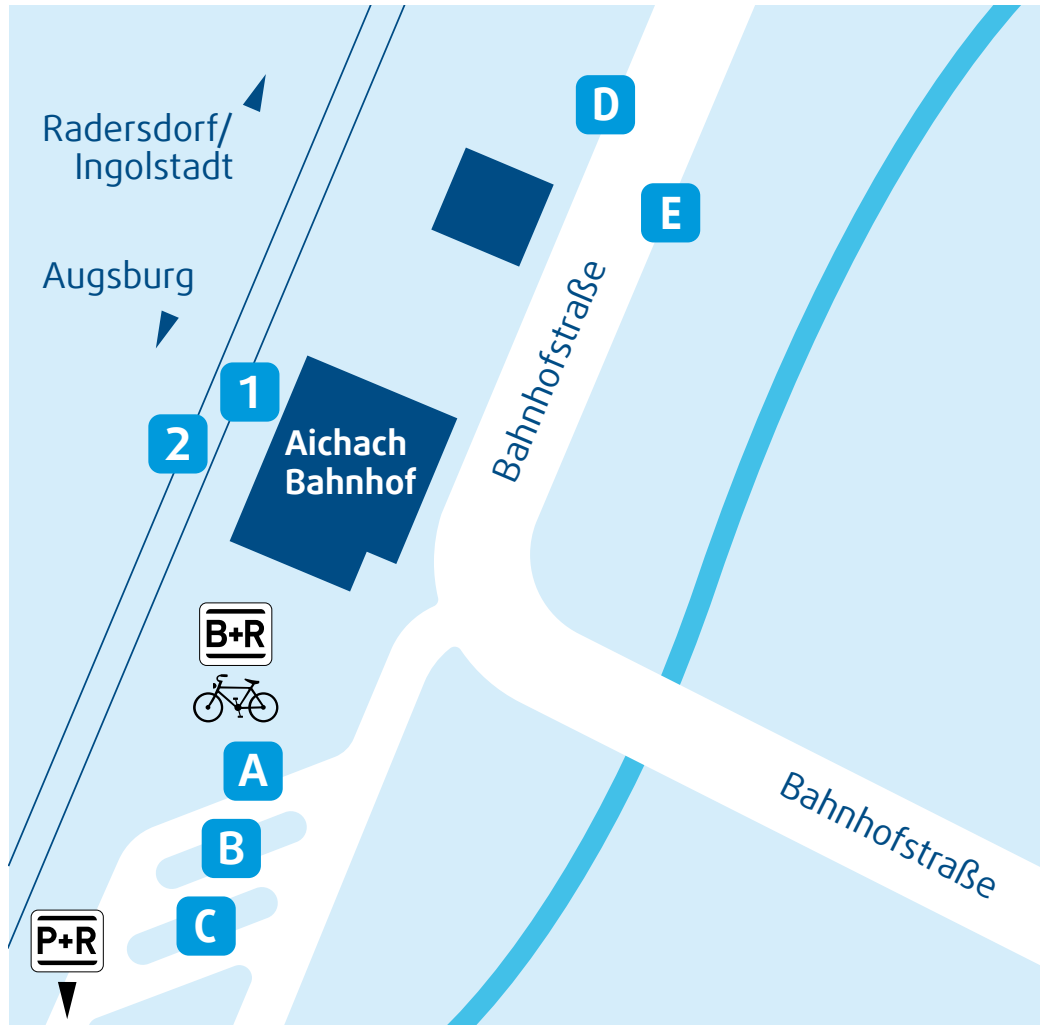

Aichach Busbahnhof

Haltestellen-Übersicht

Bussteig A

AVV-Regionalbuslinien 205, 206 (Richtung Friedberg Bahnhof)
AVV-Regionalbuslinie 222 (Richtung Edenried)
AVV-Regionalbuslinie 250 (Richtung Adelzhausen)
AST (Anruf-Sammel-Taxi)

Bussteig B

AVV-Regionalbuslinie 240 (Richtung Aichach Stadtplatz/Unterbernbach)
AVV-Regionalbuslinie 241 (Richtung Kühbach/Unterbernbach)
AVV-Regionalbuslinie 242 (Richtung Metzenried)
AVV-Regionalbuslinie 243 (Richtung Schiltberg)

Bussteig C

AVV-Regionalbuslinie 221 (Richtung Affing Iglbach über Griesbeckerzell)
AVV-Regionalbuslinie 244 (Richtung Xyger)

Bussteig D

AVV-Regionalbuslinien 226, 227, 228, 230 (Richtung Aichach Schulzentrum)

Bussteig E

AVV-Regionalbuslinie 226 (Richtung Affing über Hollenbach)
AVV-Regionalbuslinie 227 (Richtung Rehling)
AVV-Regionalbuslinie 228 (Richtung Gaulzhofen/Edenhausen/Stuben)
AVV-Regionalbuslinie 230 (Richtung Pöttmes)
MVV-Regionalbuslinie 704 (Richtung Dachau über Erdweg/Schwabhausen)