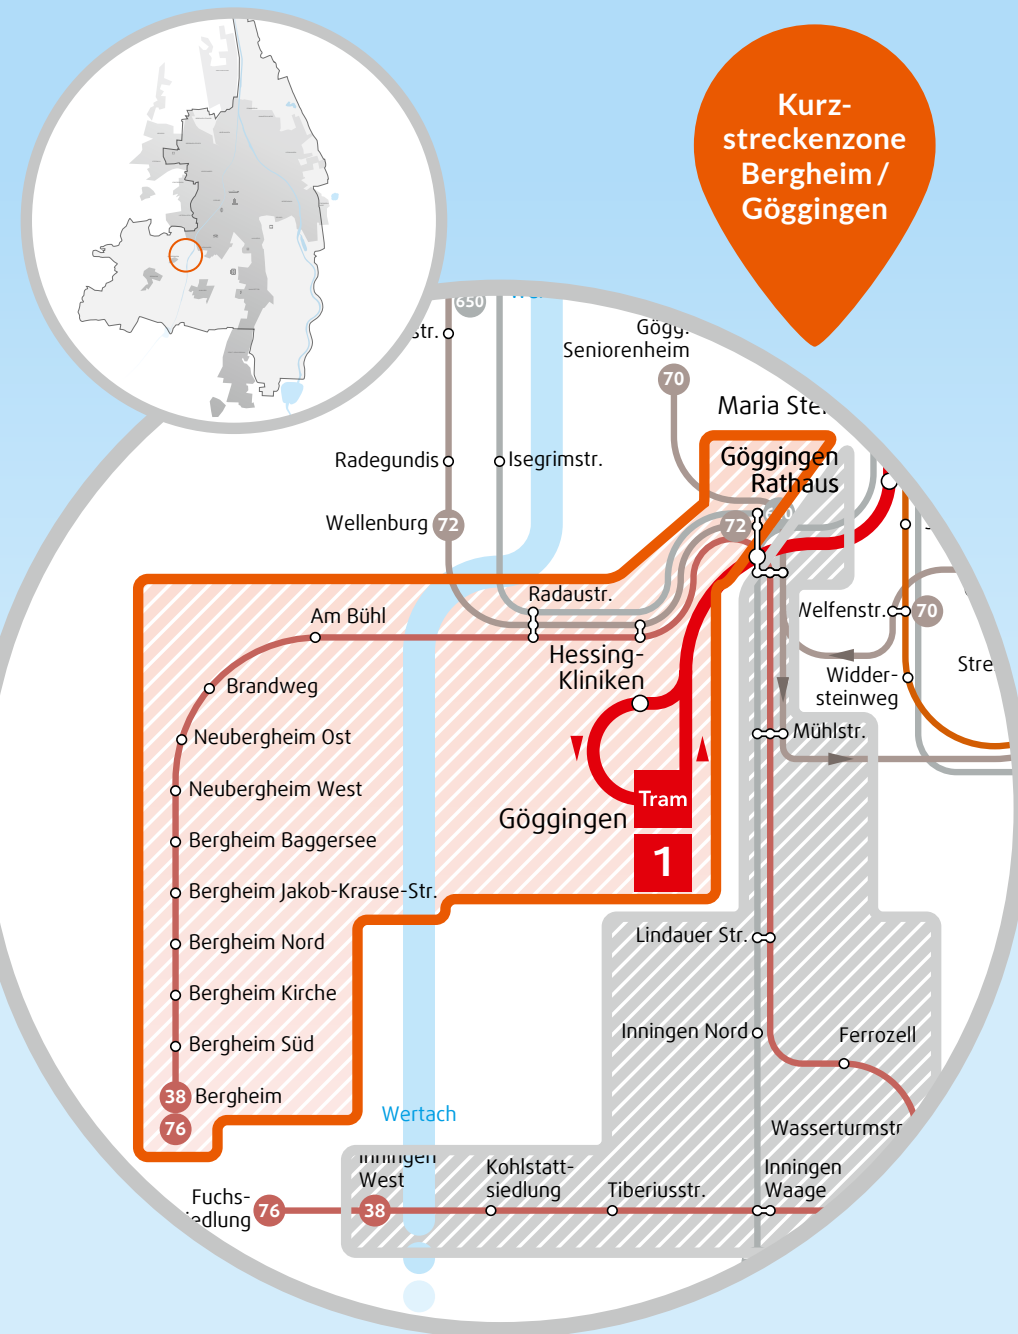

Günstig fahren, leichter einkaufen.

DIE KURZSTRECKENZONE BERGHEIM / GÖGGINGEN

Mit dem günstigen Kurzstreckenticket darf man üblicherweise fünf Haltestellen weit fahren, inklusive der Starthaltestelle. Es ist das klassische Ticket für kurze und spontane Fahrten zum Einkaufen. In manchen Stadtteilen – wie in Bergheim – erreichen die Anwohner mit dem Kurzstreckenticket aber nicht den nächsten Supermarkt in der Nähe der Haltestelle »Hessing-Kliniken«, oder die Fachgeschäfte nahe der Haltestelle »Göggingen Rathaus«.

IHR VORTEIL – DIE KURZSTRECKENZONE

Innerhalb dieser Zone dürfen Sie alle Haltestellen mit dem günstigen Kurzstreckenticket anfahren, wenn die Starthaltestelle sich ebenfalls innerhalb dieser Kurzstreckenzone befindet. Keine Rund- und Rückfahrten!

VIER KURZSTRECKENZONEN

Wir haben in unserem Liniennetzgebiet insgesamt vier dieser Kurzstreckenzone eingerichtet: Bärenkeller, Firnhaberau, Inningen / Göggingen und Bergheim / Göggingen. Infos zu anderen Zonen erhalten Sie in den jeweiligen Broschüren oder in einem unserer Kundencenter.

Haltestellen Kurzstreckenzone Bergheim / Göggingen

- Bergheim • Bergheim Süd • Bergheim Kirche • Bergheim Nord
- Bergheim Jakob-Krause-Straße • Bergheim Baggersee
- Neuberghheim West • Neuberghheim Ost • Brandweg • Am Bühl
- Radaustraße • Göggingen Rathaus • Hessing-Kliniken • Göggingen