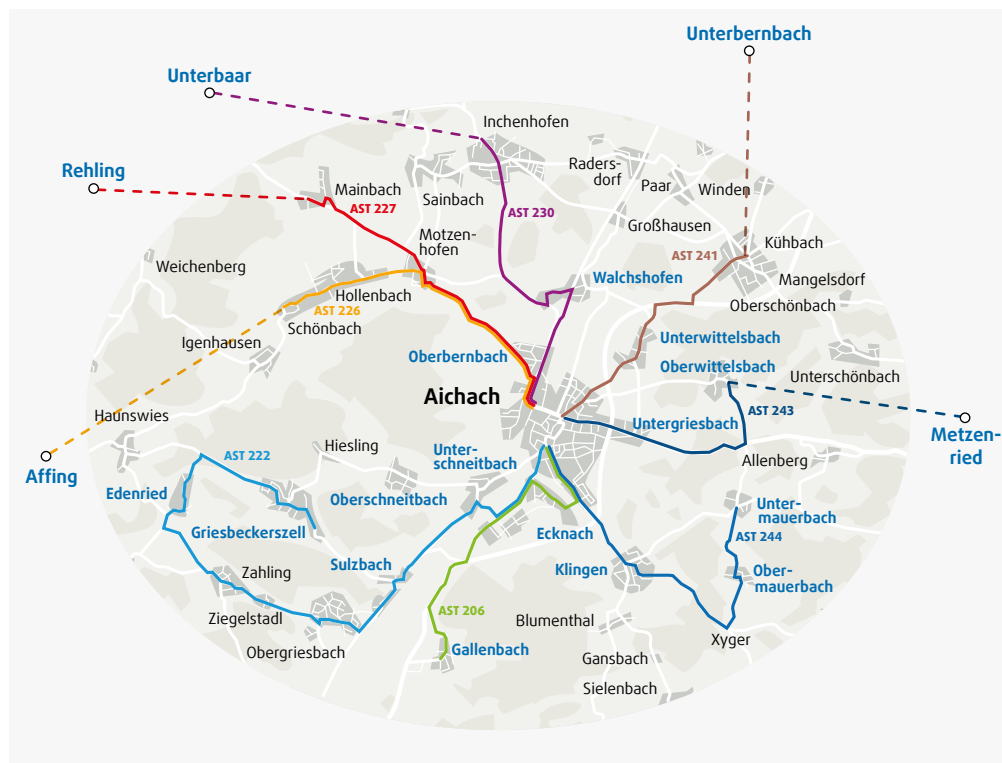

Ihre Vorteile:

Individuell, bequem und günstig

AST-Bedienungsgebiet im Raum Aichach

AST 206: Gallenbach – Ecknach – Aichach

AST 222: Griesbeckerzell – Edenried – Zahling – Sulzbach – Aichach

AST 226: Affing – Hollenbach – Oberbernbach – Aichach

AST 227: Rehling – Aindling – Mainbach – Oberbernbach – Aichach

AST 230: Unterbaar – Walchshofen – Aichach

AST 241: Unterbernbach – Kühbach – Unterwittelsbach – Aichach

AST 243: Metzenried – Schiltberg – Oberwittelsbach – Untergriesbach – Aichach

AST 244: Untermauerbach – Obermauerbach – Klingen – Aichach