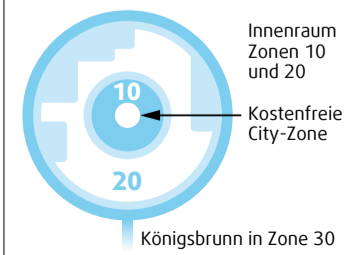

Änderungen vorbehalten
© AVV GmbH/
Stand 12/2022

2023

Mit den kostenlosen Apps AVV.mobil und swa Mobil wissen Sie auch unterwegs immer, wo's langgeht: Einfach die nächstgelegene Haltestelle anzeigen lassen oder bequem die gewünschte Verbindung abfragen. Und den passenden Fahrschein können Sie direkt als Handyticket kaufen.

Ihre Partner im AVV

und 20 weitere Partner im AVV-Regionalbusverkehr