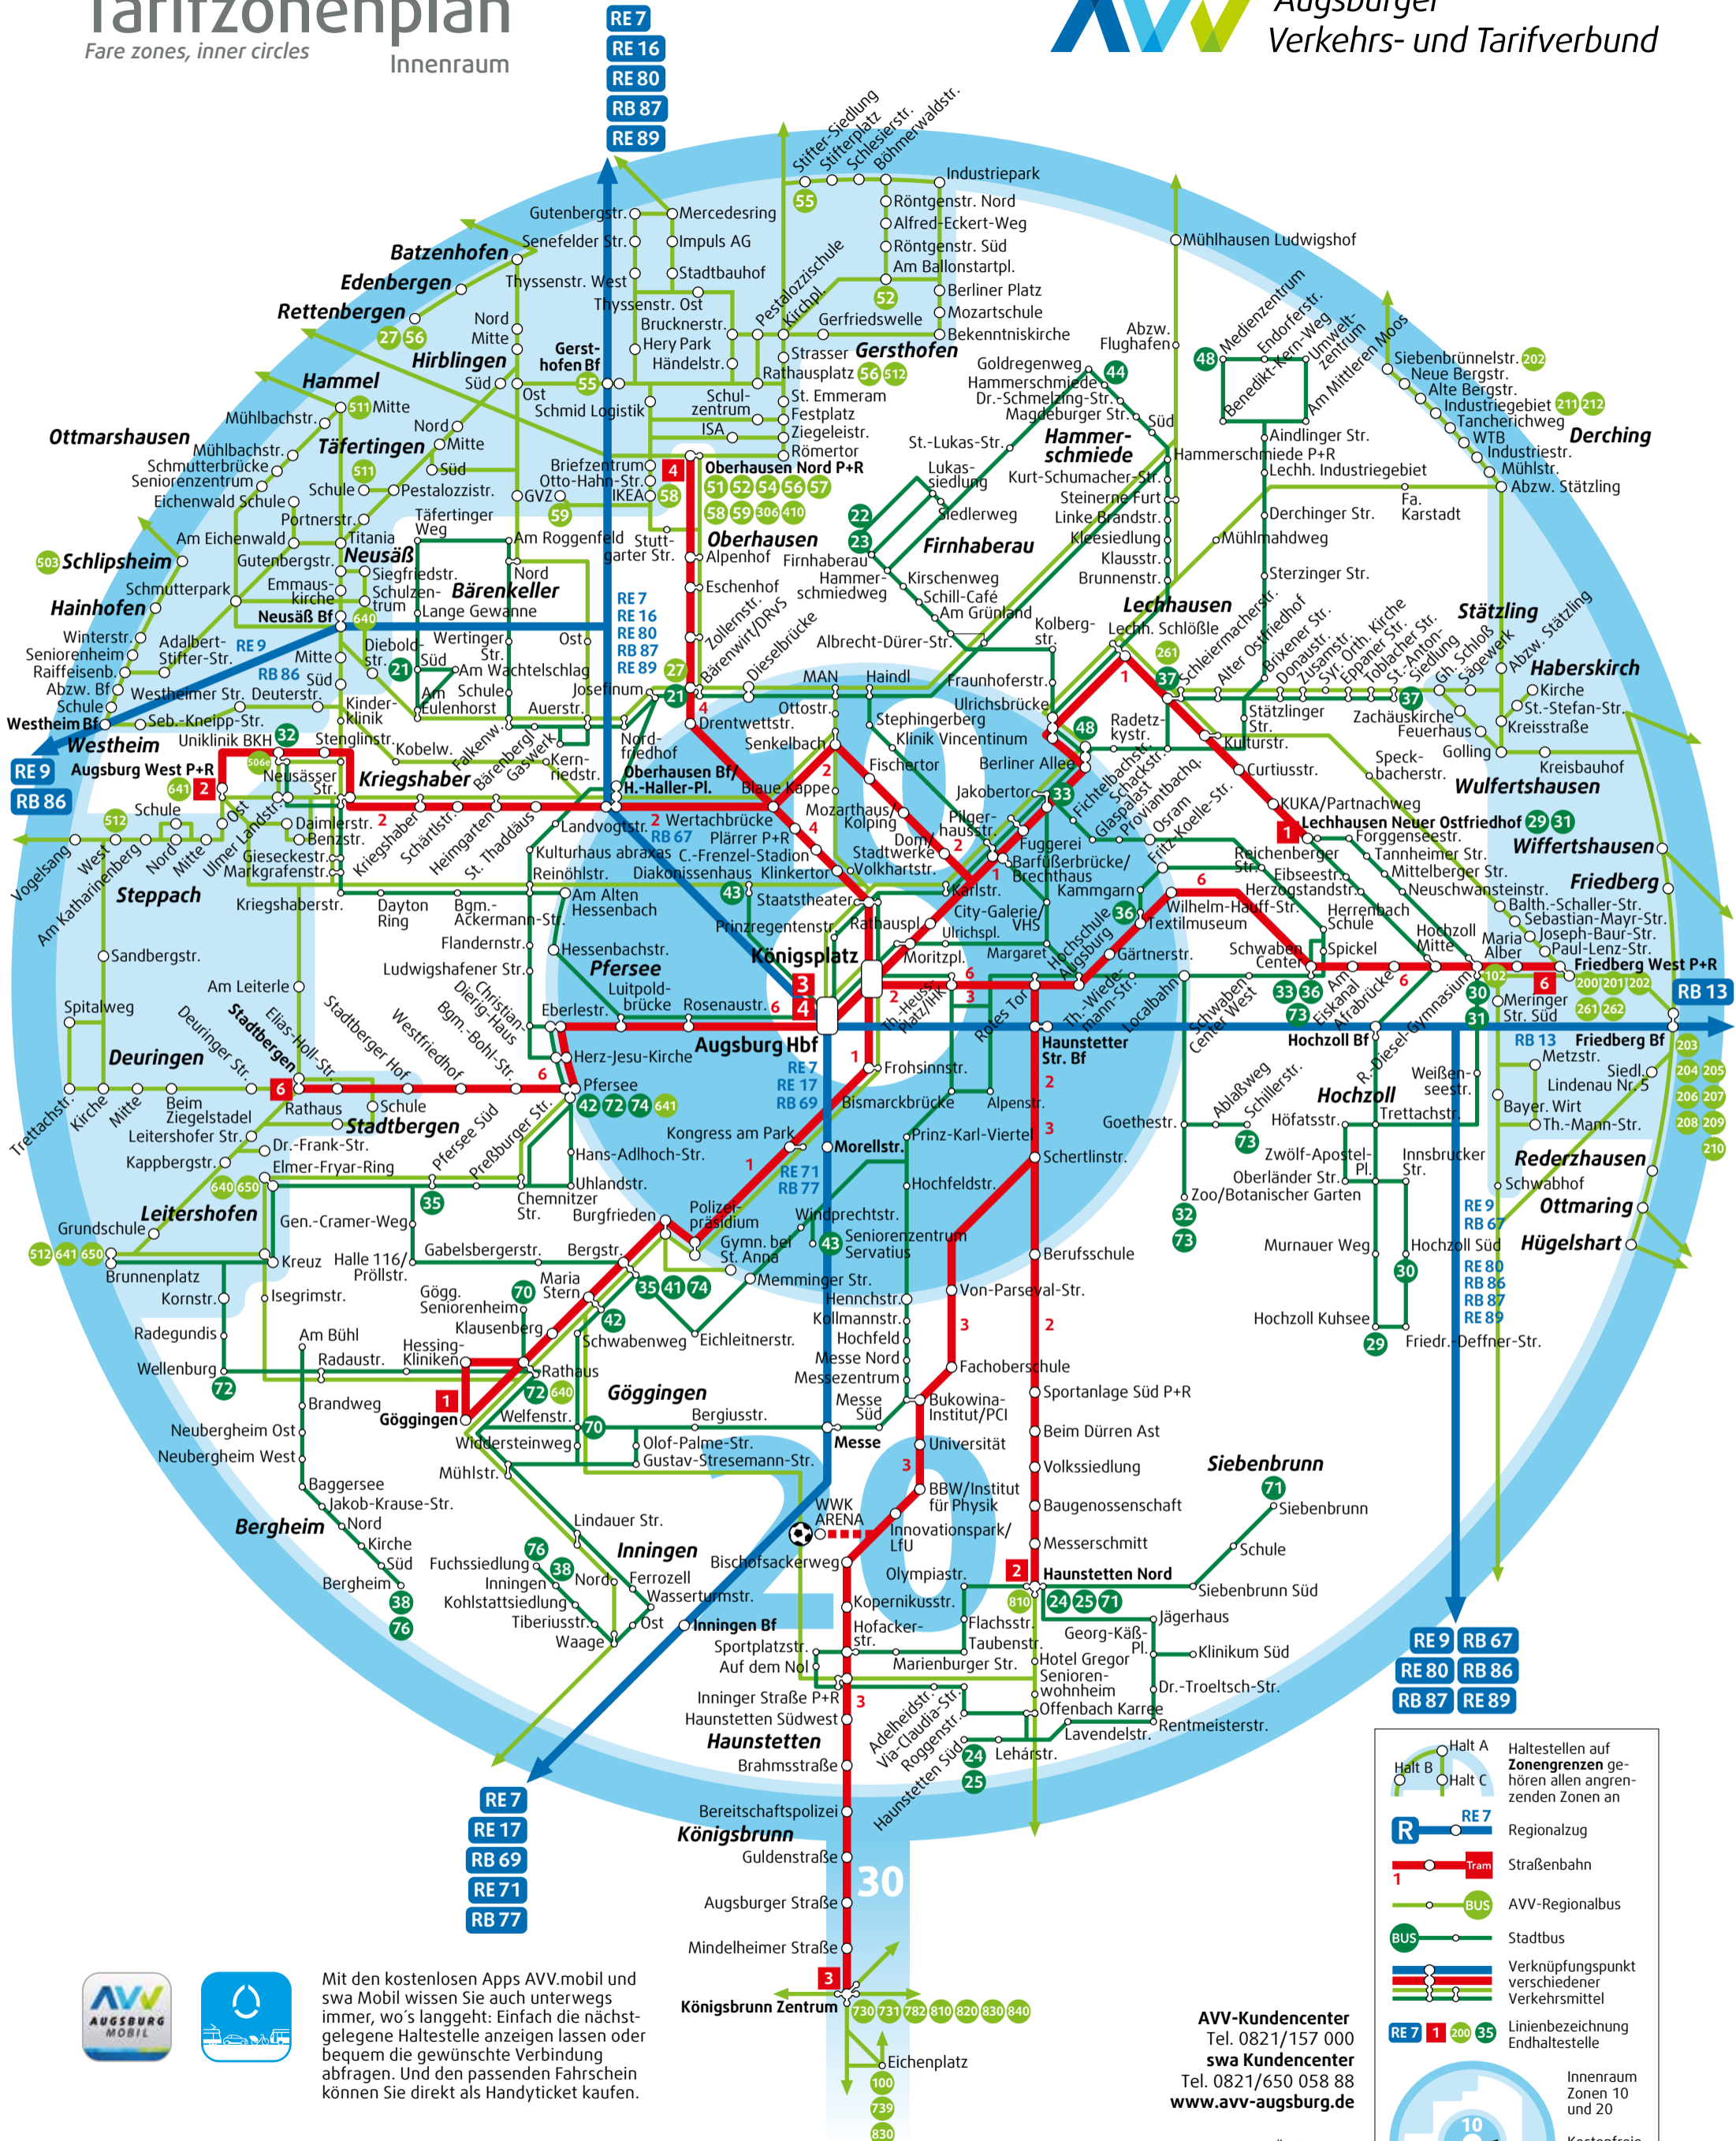

Tarifzonenplan

Fare zones, inner circles
Innenraum

Legend:

- Halt A: Haltestellen auf Zonengrenzen gehören allen angrenzenden Zonen an
- Halt B
- Halt C
- R: Regionalzug
- RE 7: Regionalzug
- 1: Straßenbahn
- BUS: AVV-Regionalbus
- BUS: Stadtbus
- Verknüpfungspunkt verschiedener Verkehrsmittel
- RE 7, 1, 200, 35: Linienbezeichnung Endhaltestelle

AVV-Kundencenter
Tel. 0821/157 000
swa Kundencenter
Tel. 0821/650 058 88
www.avv-augsburg.de

Änderungen vorbehalten
© AVV GmbH/
Stand 12/2022

2023

Mit den kostenlosen Apps AVV.mobil und swa Mobil wissen Sie auch unterwegs immer, wo's langgeht: Einfach die nächstgelegene Haltestelle anzeigen lassen oder bequem die gewünschte Verbindung abfragen. Und den passenden Fahrschein können Sie direkt als Handyticket kaufen.

Ihre Partner im AVV

und 20 weitere Partner im AVV-Regionalbusverkehr