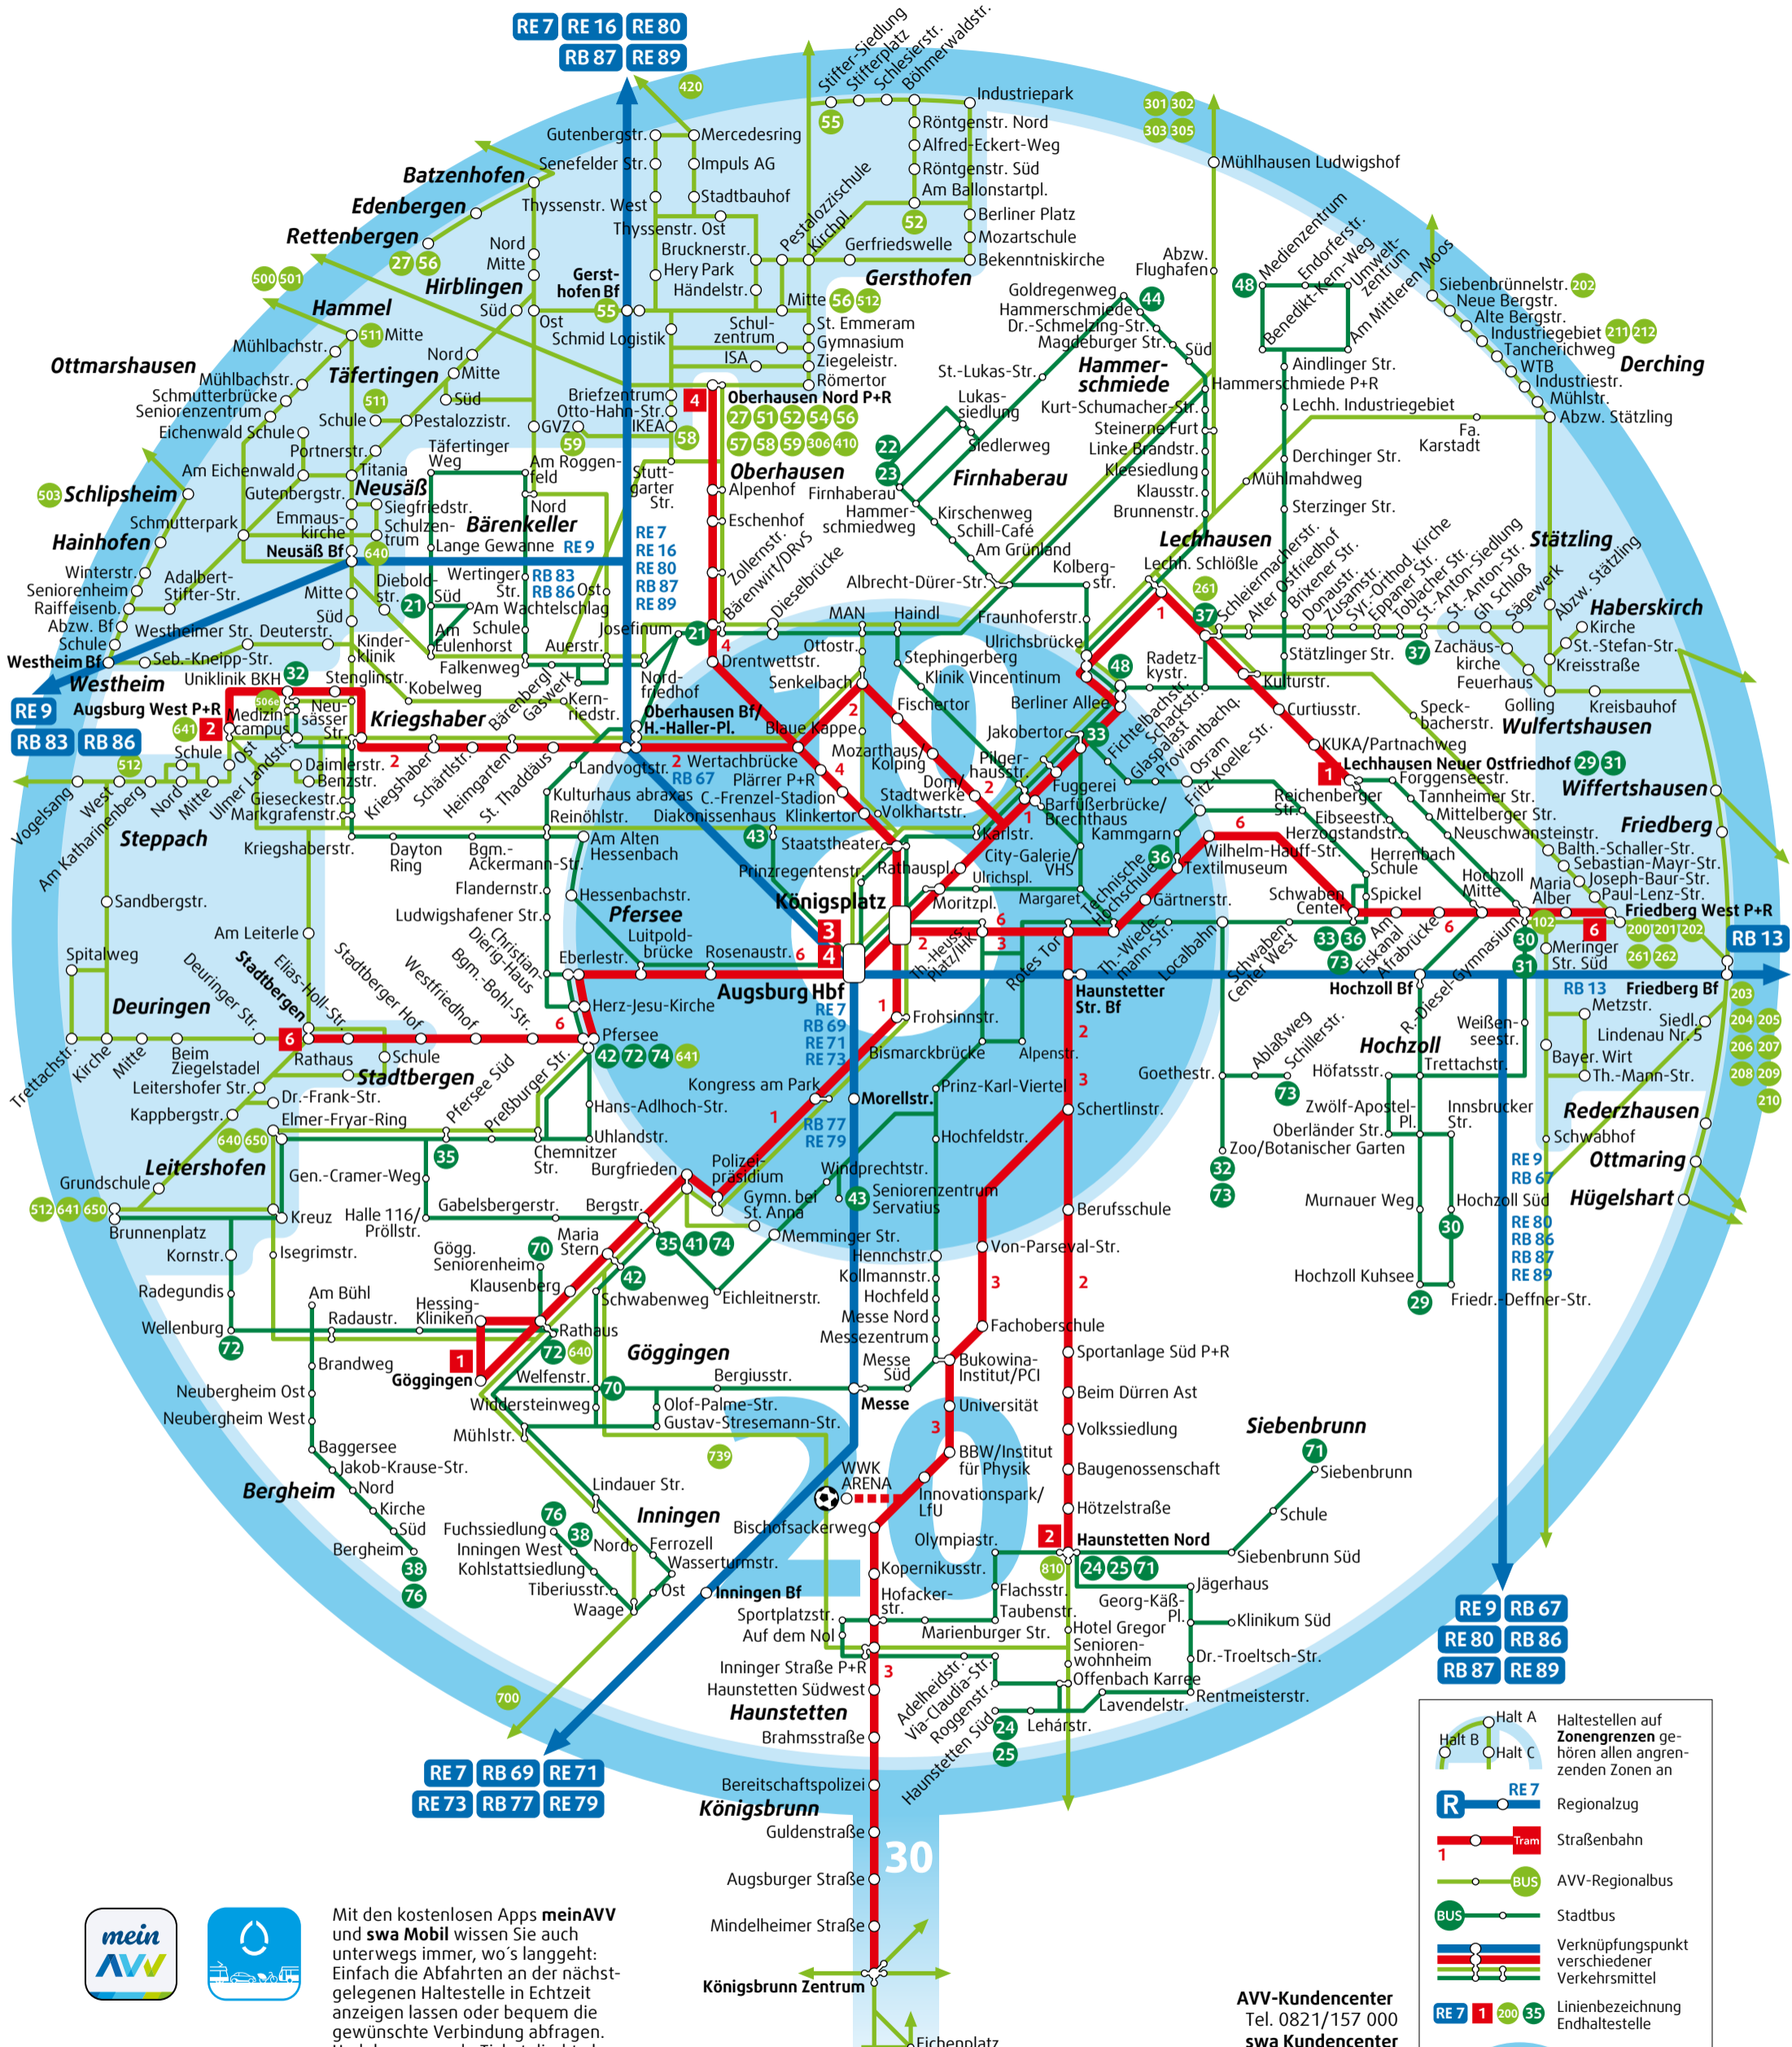

Tarifzonenplan

Fare zones, inner circles

Innenraum

Augsburger Verkehrs- und Tarifverbund

Legend:

- Halt A: Haltestellen auf Zonengrenzen gehören allen angrenzenden Zonen an
- Halt B
- Halt C
- RE 7: Regionalzug
- 1: Straßenbahn
- BUS: AVV-Regionalbus
- BUS: Stadtbus
- Verknüpfungspunkt verschiedener Verkehrsmittel
- RE 7 1 200 35: Linienbezeichnung Endhaltestelle

AVV-Kundencenter
Tel. 0821/157 000
swa Kundencenter
Tel. 0821/650 058 88
www.avv-augsburg.de

Mit den kostenlosen Apps **meinAVV** und **swa Mobil** wissen Sie auch unterwegs immer, wo's langgeht. Einfach die Abfahrten an der nächstgelegenen Haltestelle in Echtzeit anzeigen lassen oder bequem die gewünschte Verbindung abfragen. Und das passende Ticket direkt als Handyticket kaufen.

Ihre Partner im AVV

und 20 weitere Partner im AVV-Regionalbusverkehr

Änderungen vorbehalten © AVV GmbH/Stand 2025/12

2026