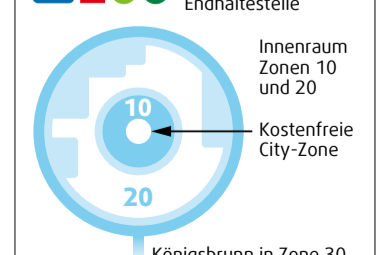

Tarifzonenplan

Fare zones, inner circles

Innenraum

Augsburger Verkehrs- und Tarifverbund

Legend:

- Halt A: Haltestellen auf Zonengrenzen gehören allen angrenzenden Zonen an
- Halt B
- Halt C
- RE 7: Regionalzug
- 1: Straßenbahn
- BUS: AVV-Regionalbus
- BUS: Stadtbus
- Verknüpfungspunkt verschiedener Verkehrsmittel
- RE 7 1 200 35: Linienbezeichnung Endhaltestelle

AVV-Kundencenter
Tel. 0821/157 000
swa Kundencenter
Tel. 0821/650 058 88
www.avv-augsburg.de

Mit den kostenlosen Apps **meinAVV** und **swa Mobil** wissen Sie auch unterwegs immer, wo's langgeht. Einfach die Abfahrten an der nächstgelegenen Haltestelle in Echtzeit anzeigen lassen oder bequem die gewünschte Verbindung abfragen. Und das passende Ticket direkt als Handyticket kaufen.