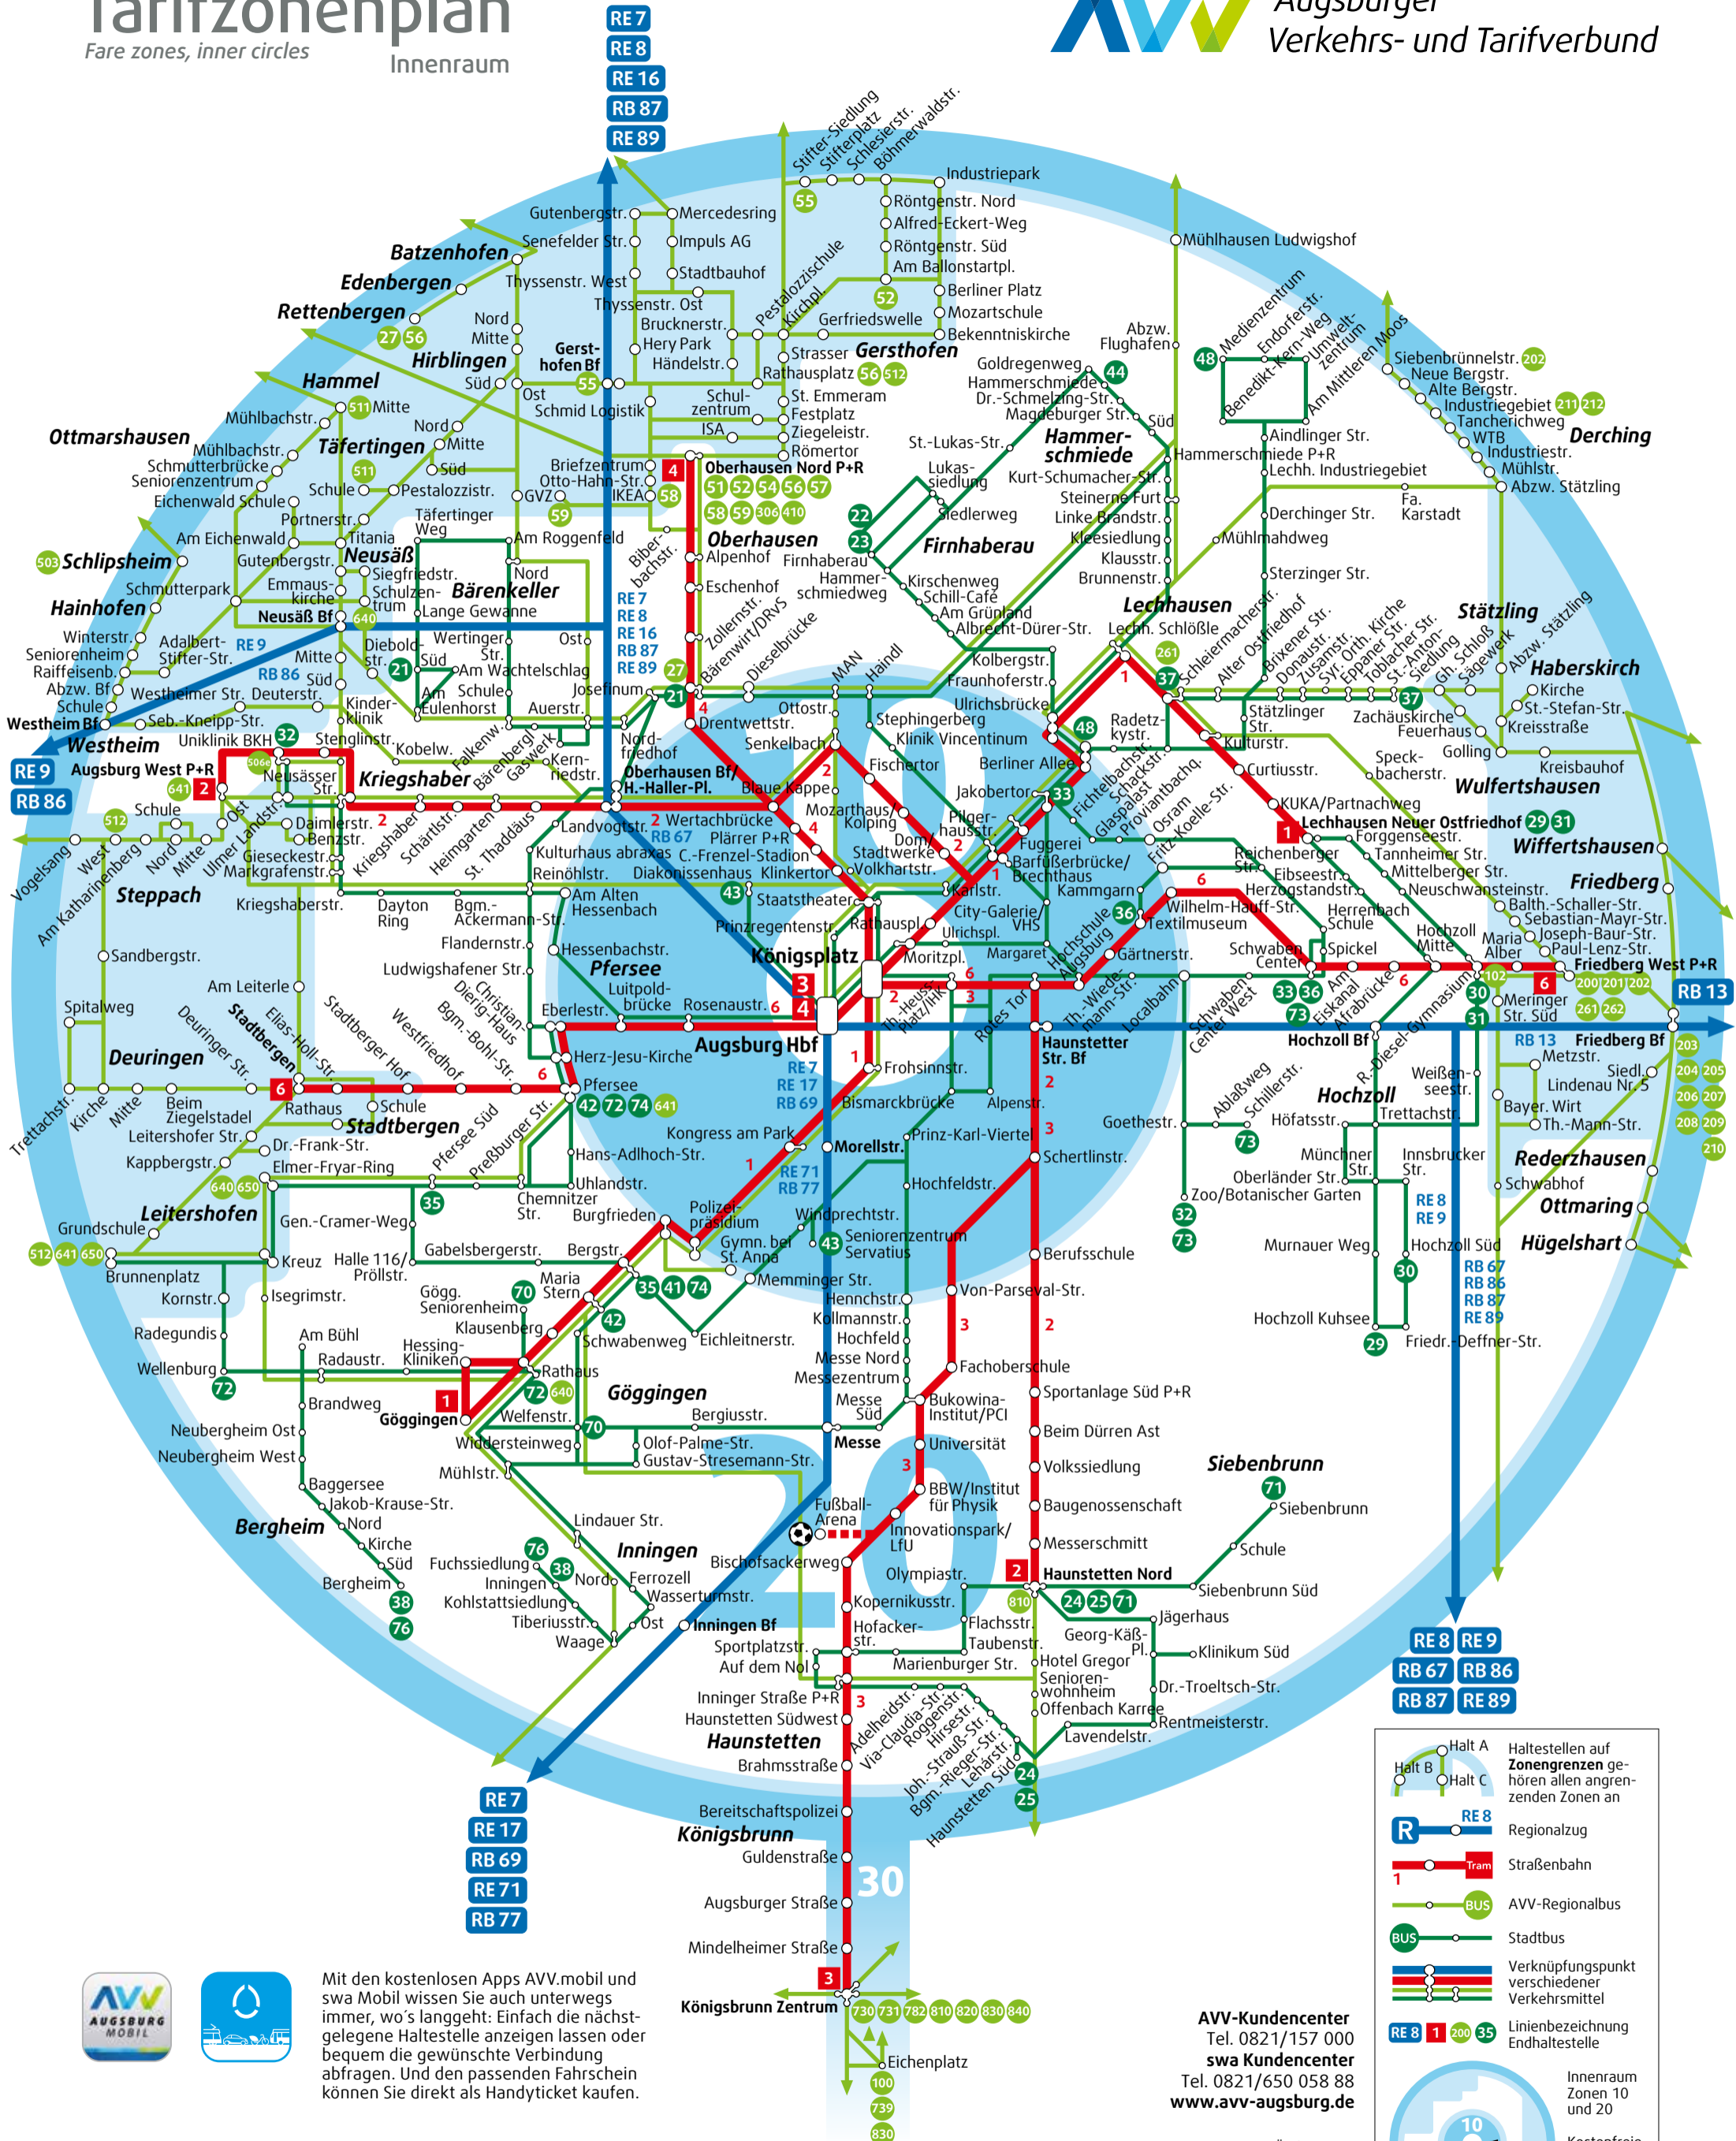

Tarifzonenplan

Fare zones, inner circles
Innenraum

Legend:

- Halt A: Haltestellen auf Zonengrenzen gehören allen angrenzenden Zonen an
- Halt B, Halt C: (Icons for specific stops)
- RE 8: Regionalzug
- 1: Straßenbahn
- BUS: AVV-Regionalbus
- BUS: Stadtbus
- (Icons): Verknüpfungspunkt verschiedener Verkehrsmittel
- RE 8, 1, 200, 35: Linienbezeichnung Endhaltestelle
- 10, 20: Innenraum Zonen 10 und 20
- 10: Kostenfreie City-Zone
- 30: Königsbrunn in Zone 30

AVV-Kundencenter
Tel. 0821/157 000
swa Kundencenter
Tel. 0821/650 058 88
www.avv-augsburg.de

Mit den kostenlosen Apps AVV.mobil und swa Mobil wissen Sie auch unterwegs immer, wo's langgeht: Einfach die nächstgelegene Haltestelle anzeigen lassen oder bequem die gewünschte Verbindung abfragen. Und den passenden Fahrschein können Sie direkt als Handyticket kaufen.

Ihre Partner im AVV

und 20 weitere Partner im AVV-Regionalbusverkehr

Änderungen vorbehalten
© AVV GmbH/
Stand 12/2021