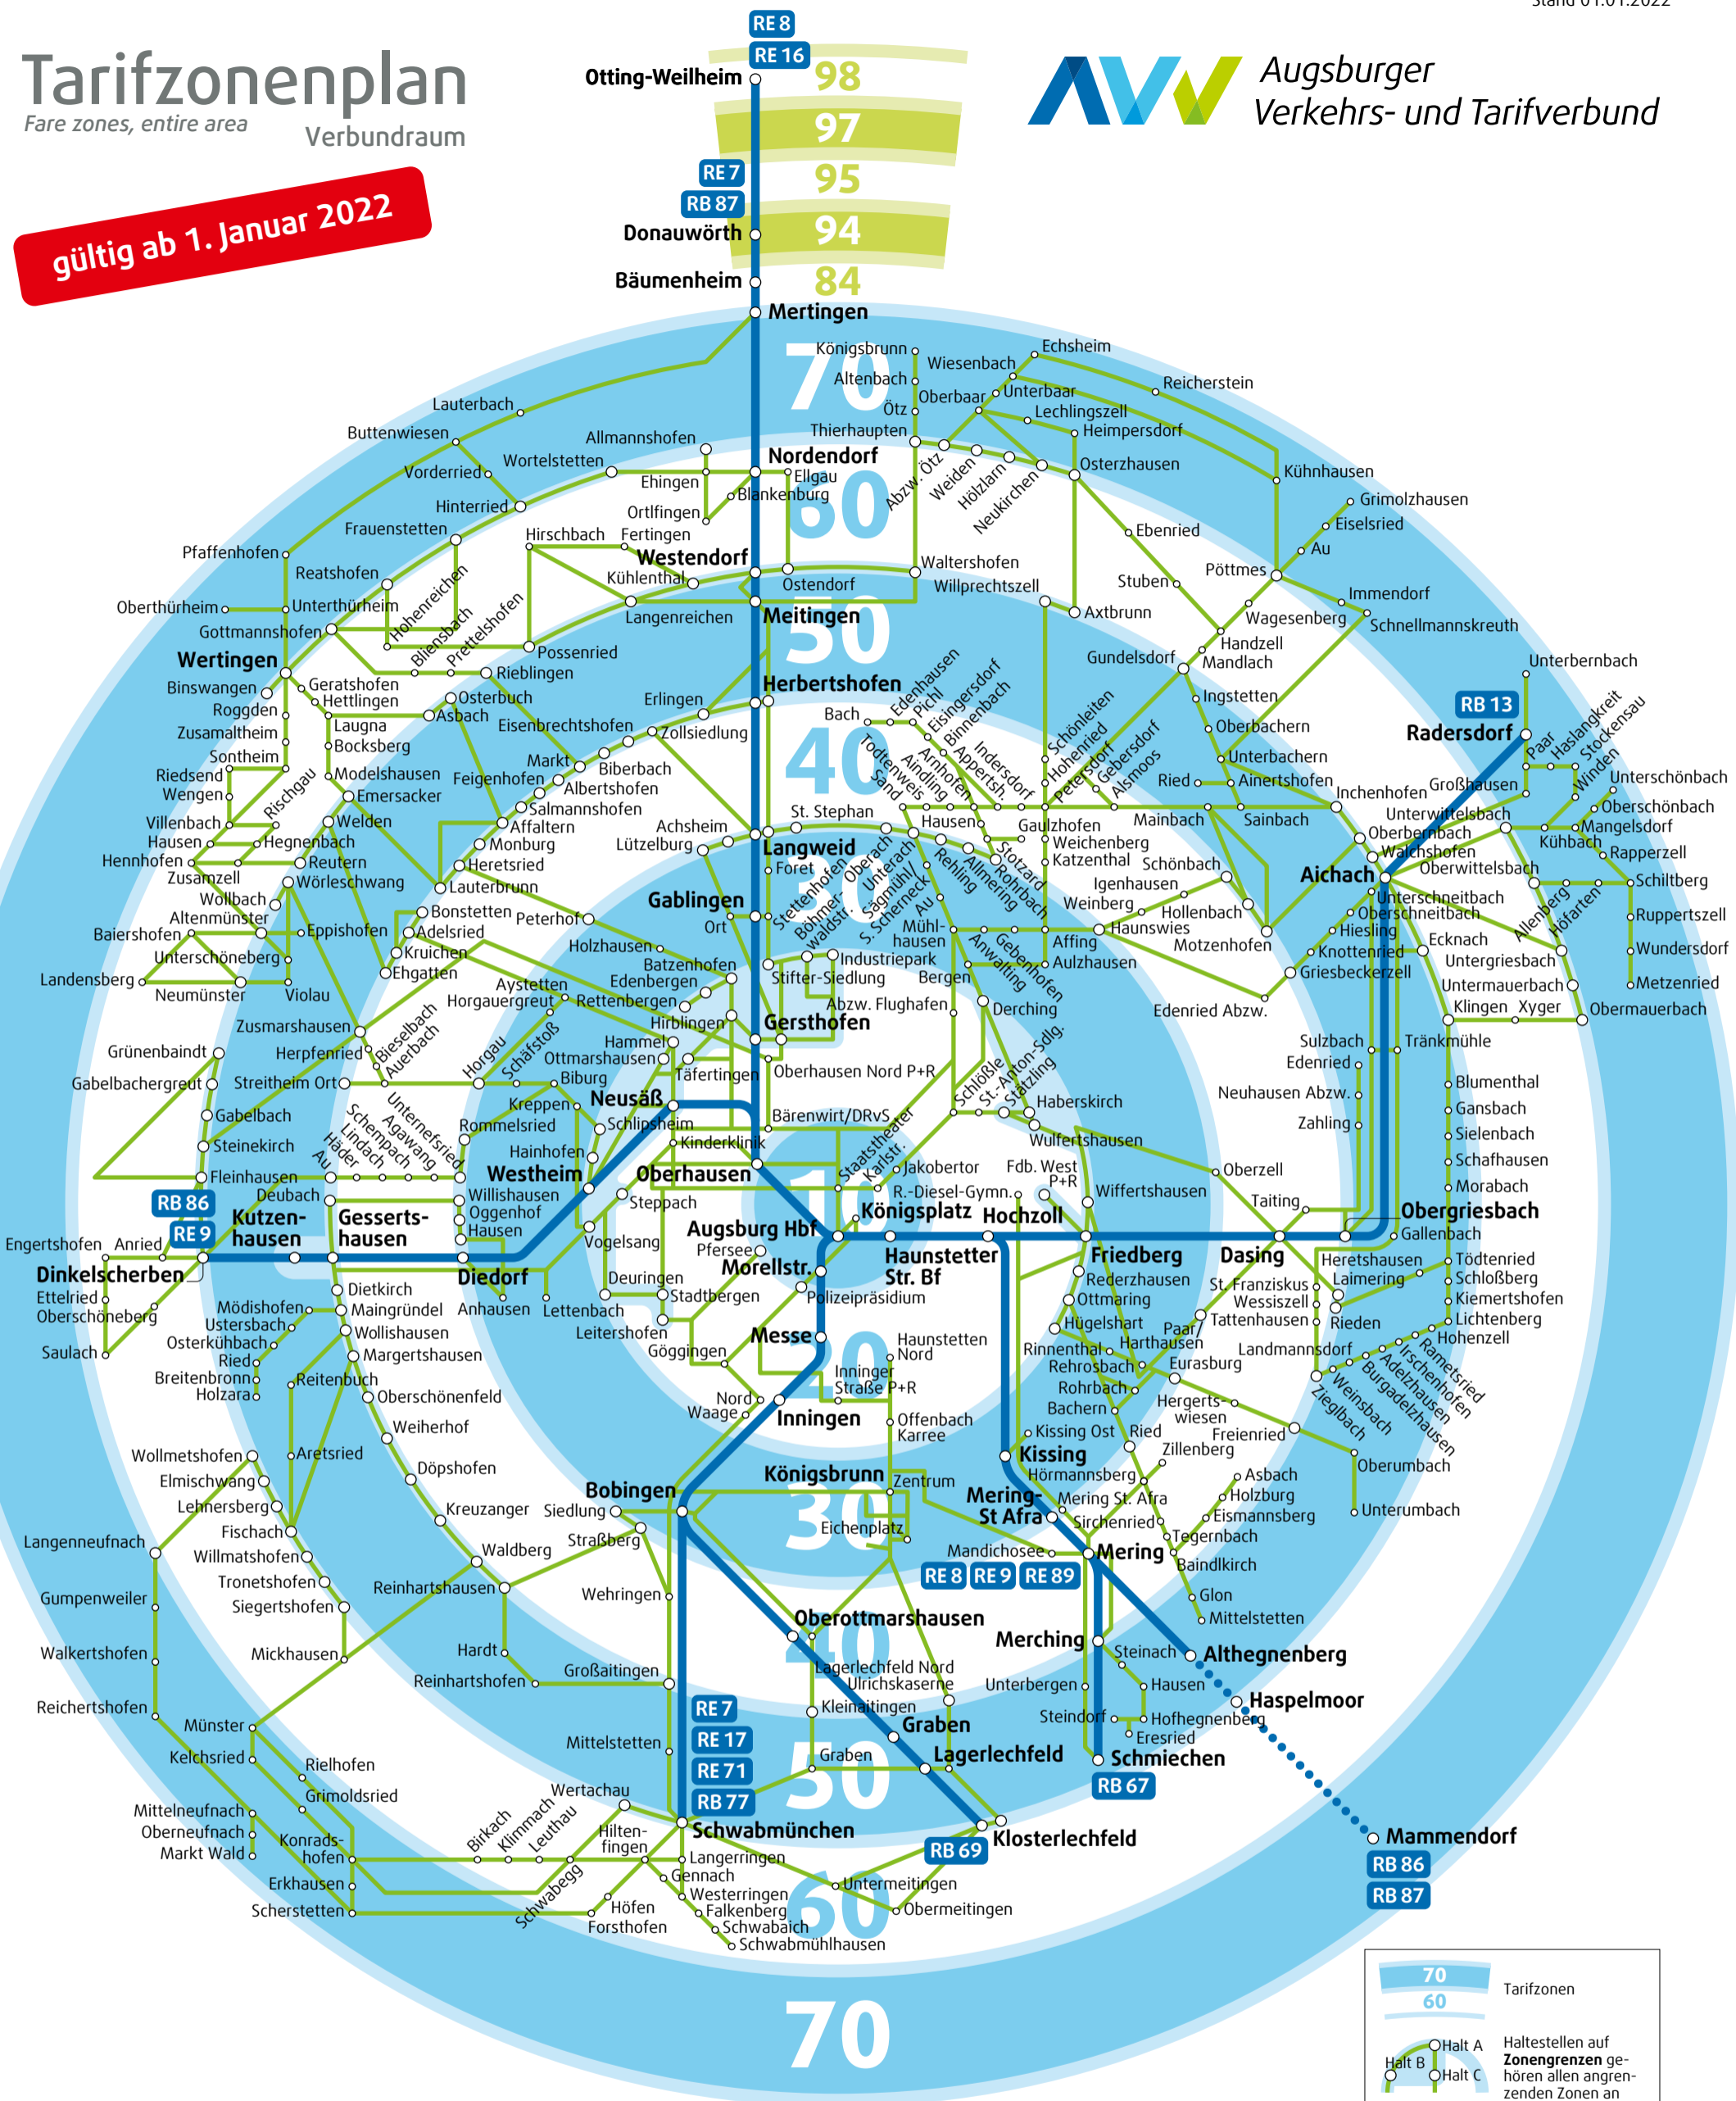

# Tarifzonenplan

Fare zones, entire area  
Verbundraum

**gültig ab 1. Januar 2022**

**70**  
**60**

**Tarifzonen**

**Halt A**  
**Halt B**  
**Halt C**

**R** Regionalzug  
**BUS** AVV-Regionalbus

••••• Für Fahrten zwischen Mammendorf und Altheim gilt der MVV-Tarif

**RE 8** Endhaltestelle

**10**  
**20**

**Innenraum:**  
Zonen 10 und 20  
siehe Tarifzonenplan  
Innenraum

Mit den kostenlosen Apps AVV.mobil und swa Mobil wissen Sie auch unterwegs immer, wo's langgeht: Einfach die nächstgelegene Haltestelle anzeigen lassen oder bequem die gewünschte Verbindung abfragen. Und den passenden Fahrchein können Sie direkt als Handyticket kaufen.

und 20 weitere Partner  
im AVV-Regionalbusverkehr