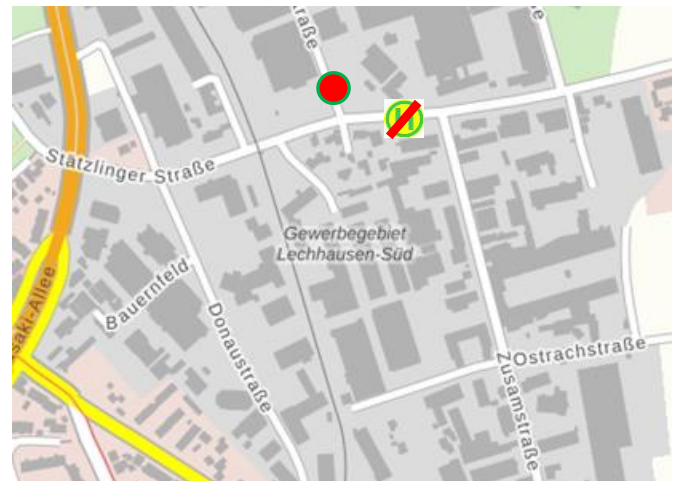

## AVV-Regionalbuslinie 210 und 211

## swa Stadtbuslinie 37

## Haltestelle „Augsburg, Zusammenstraße“ wird verlegt

**Montag, 15.7.19 bis vsl. Freitag, 04.10.2019**

Sehr geehrte Fahrgäste,

aufgrund von Straßenbauarbeiten kann die Haltestelle „**Augsburg, Zusammenstraße**“ vom 15.07.2019 bis vsl. 04.10.2019 von den AVV-Regionalbuslinien 210 und 211 sowie von der swa Stadtbuslinie 37 nicht angefahren werden.

Die Fahrgäste werden gebeten, auf die Ersatzhaltestelle in der Brixener Straße auszuweichen.

Wir bitten die Fahrgäste um Verständnis.

- Standort der Ersatzhaltestelle in der Brixener Straße

Direkt zur mobilen  
Fahrplanauskunft!