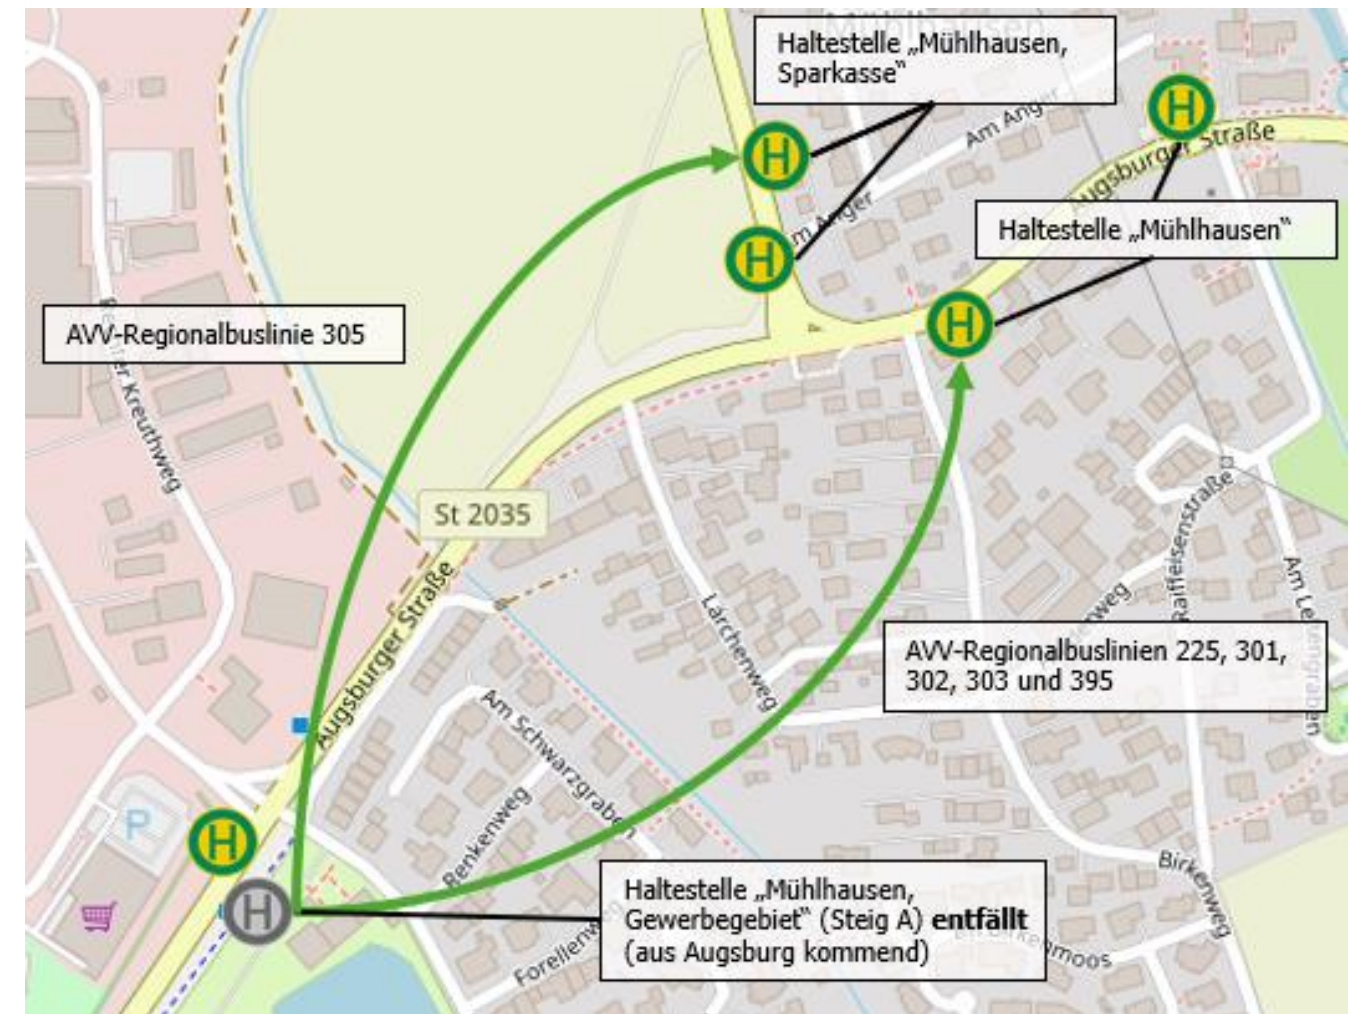

AVV-Regionalbuslinie 225, 301, 302, 303, 305 & 395

Baumaßnahme Mühlhausen

Dienstag, 06. August bis voraussichtlich Samstag, 28. September

Sehr geehrte Fahrgäste,

wegen des Kreuzungsumbaus in Mühlhausen (Augsburger Straße / Seeweg) ist der Bereich vom **06. August bis voraussichtlich 28. September** für den Busverkehr nur eingeschränkt befahrbar. Für die **AVV-Regionalbuslinien 225, 301, 302, 303, 305 & 395** ergeben sich folgende **Änderungen**:

- » Haltestelle „**Mühlhausen, Gewerbegebiet**“ **Steig A** (= aus Augsburg kommend) **entfällt**. Steig E (= Fahrtrichtung Augsburg) wird weiterhin bedient
- » Die Fahrgäste werden gebeten auf die Haltestellen „Mühlhausen“ und „Mühlhausen, Sparkasse“ auszuweichen

Wir bitten die Fahrgäste um Verständnis.

Direkt zur mobilen
Fahrplanauskunft
www.avv-augsburg.de

Unser Ticket verbindet.