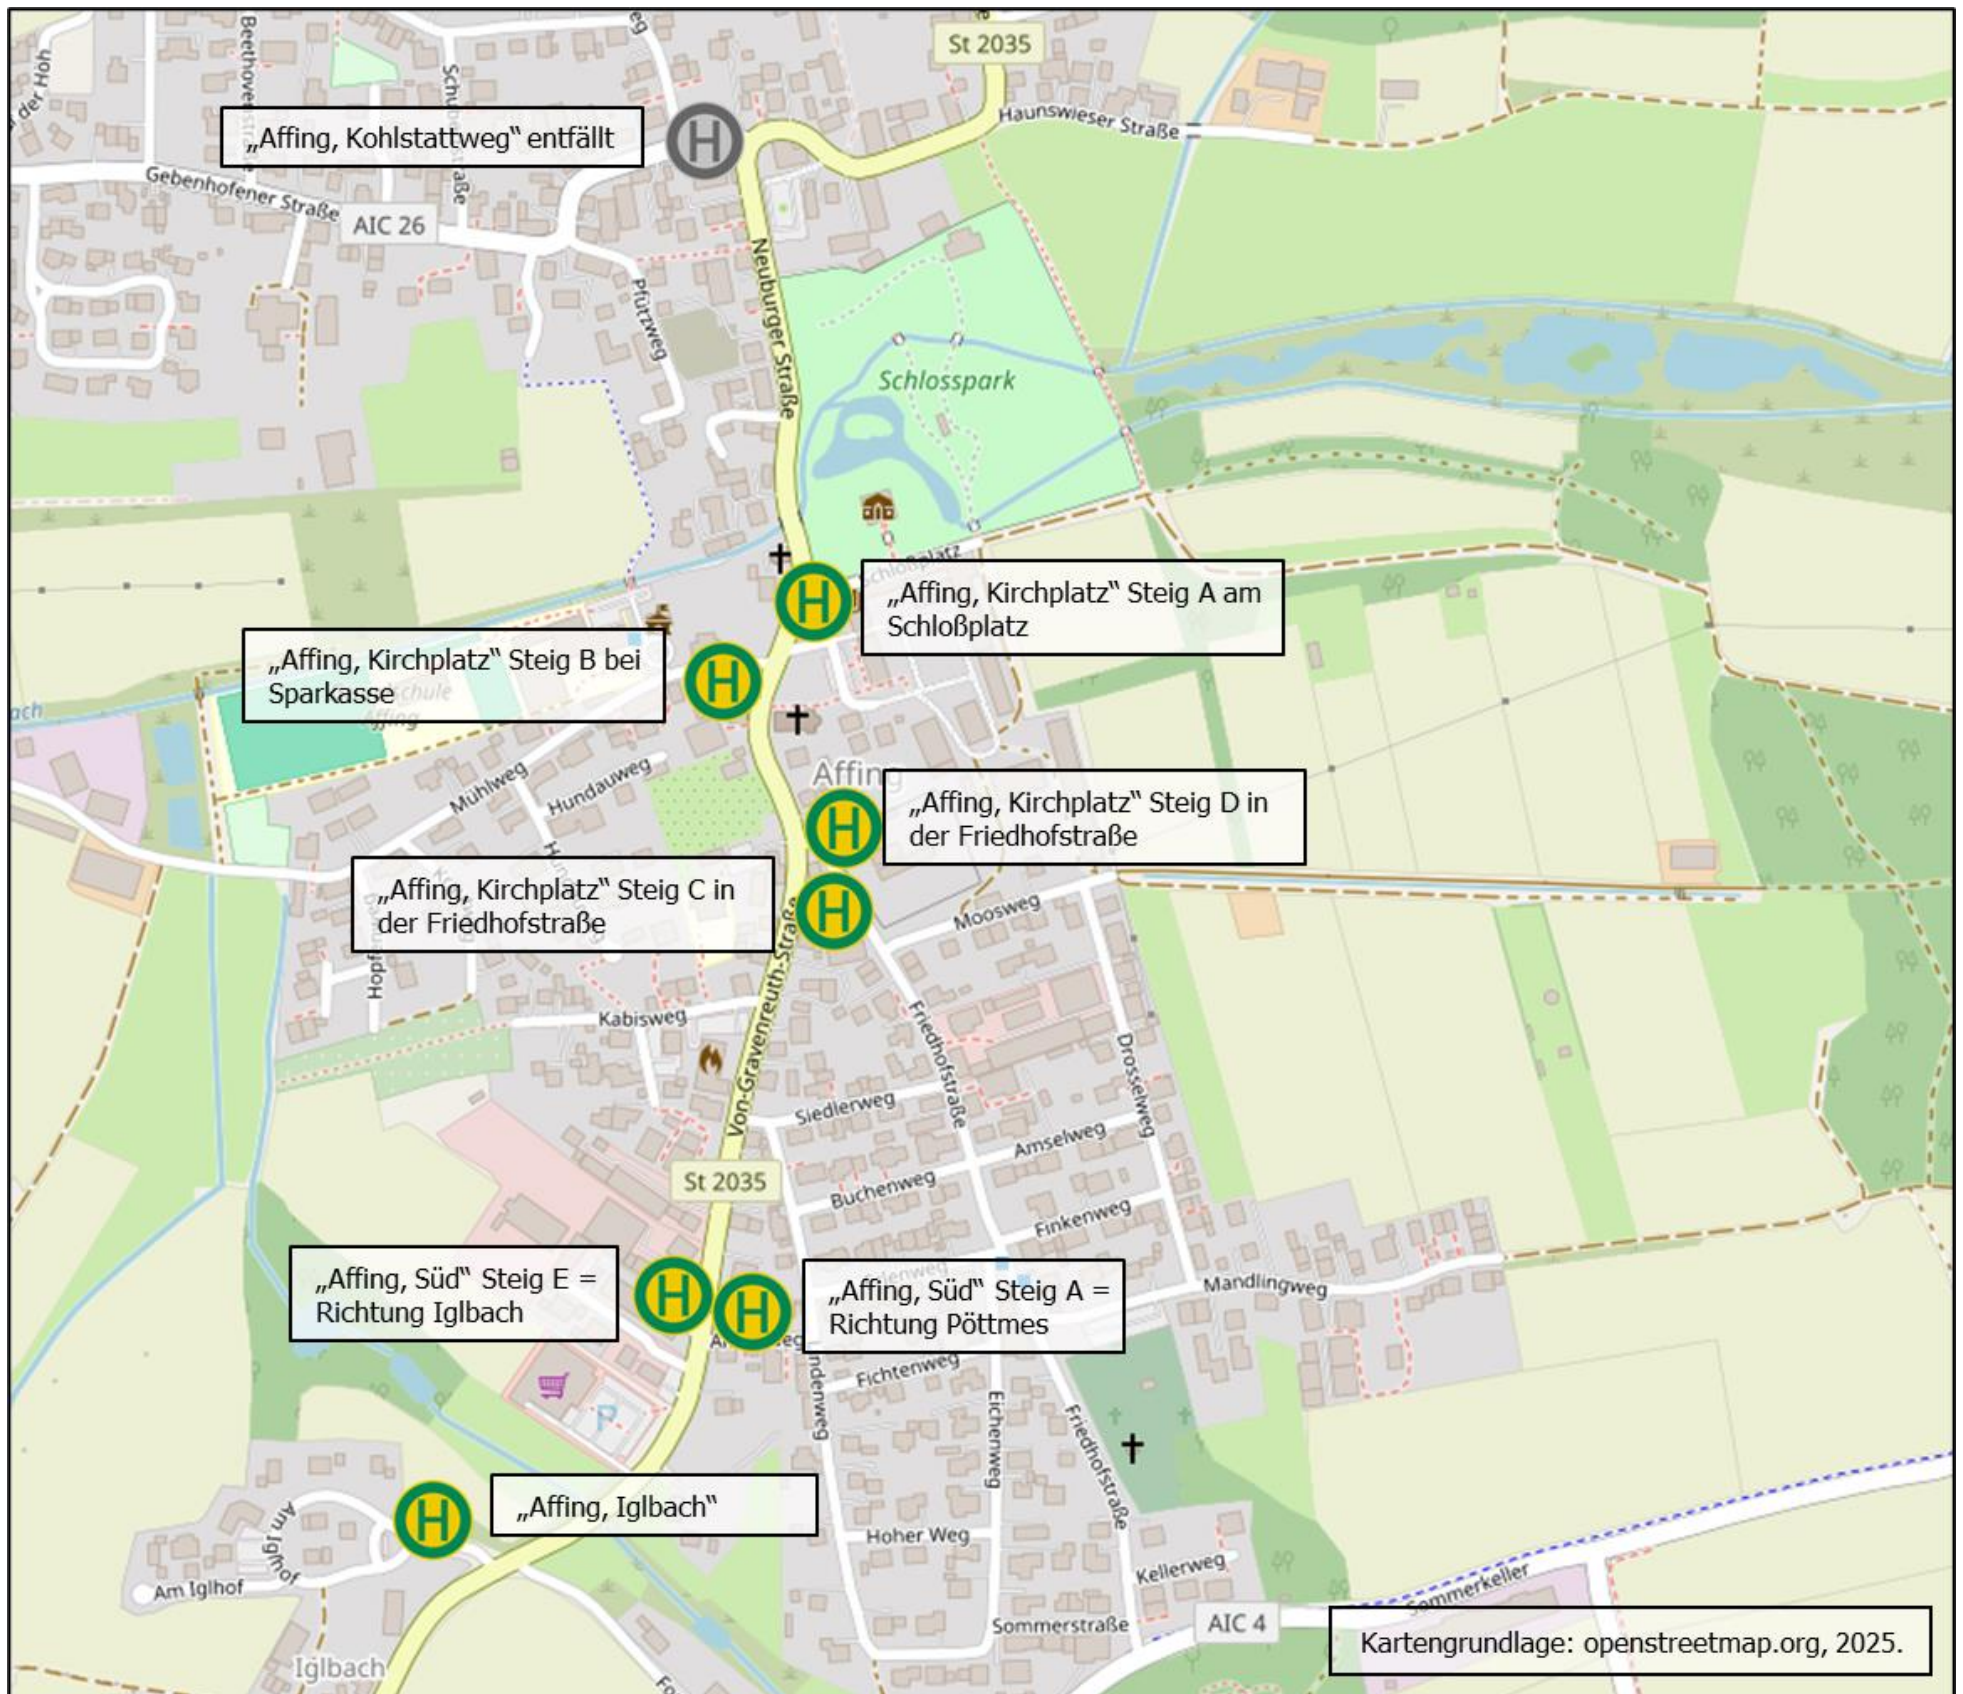

AVV-Regionalbuslinien 213, 225, 226, 301, 303, 305 & 395 Vollsperrung zwischen Gebenhofen und Affing Montag, 05. Mai, bis Sonntag, 23. Mai

Direkt zur mobilen
Fahrplanauskunft
www.avv-augsburg.de