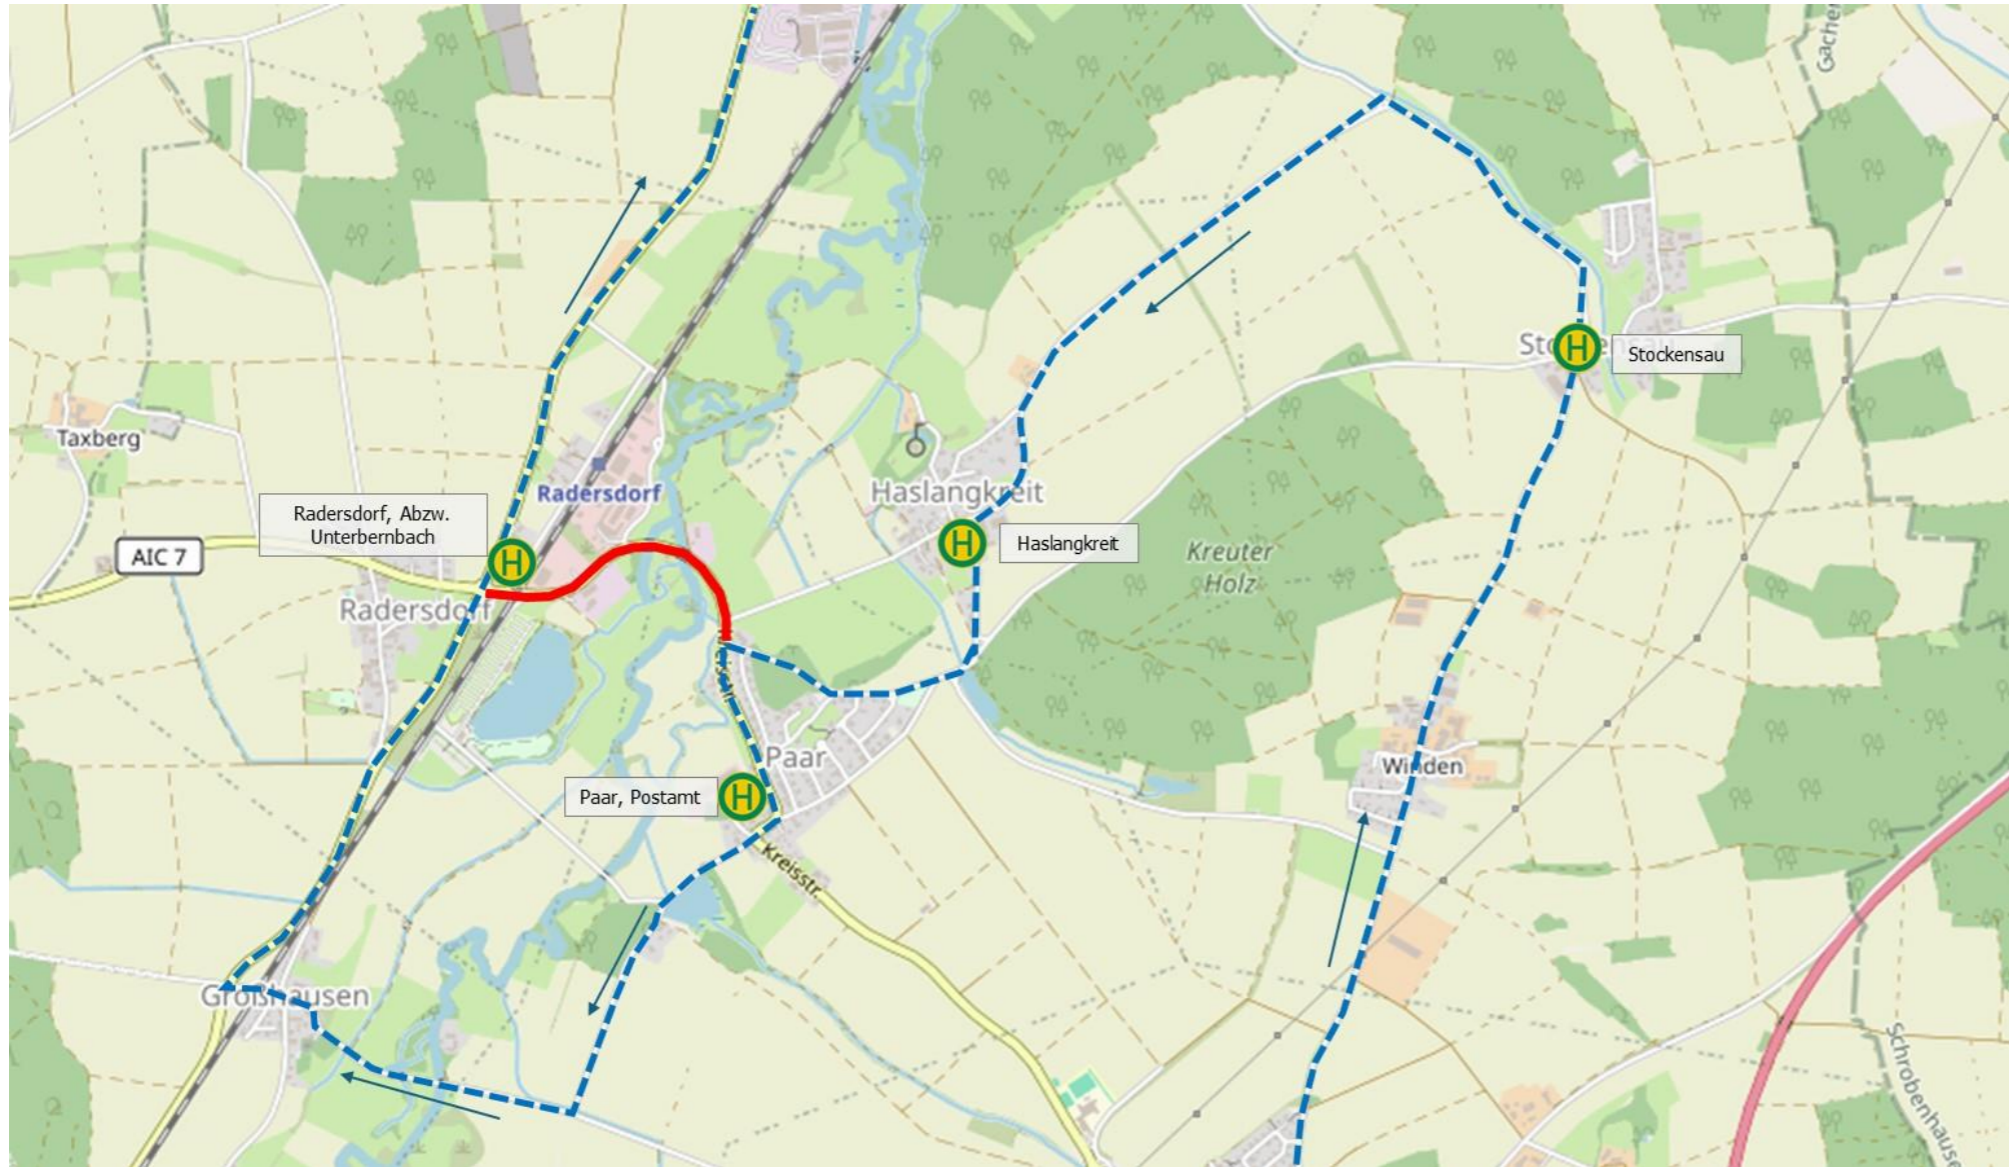

# Sperrung AIC 7 zwischen Radersdorf und Paar AVV-Linie 241: Kurse 4107, 4115, 4119

# Sperrung AIC 7 zwischen Radersdorf und Paar AVV-Linie 241: Kurse 4109, 4117