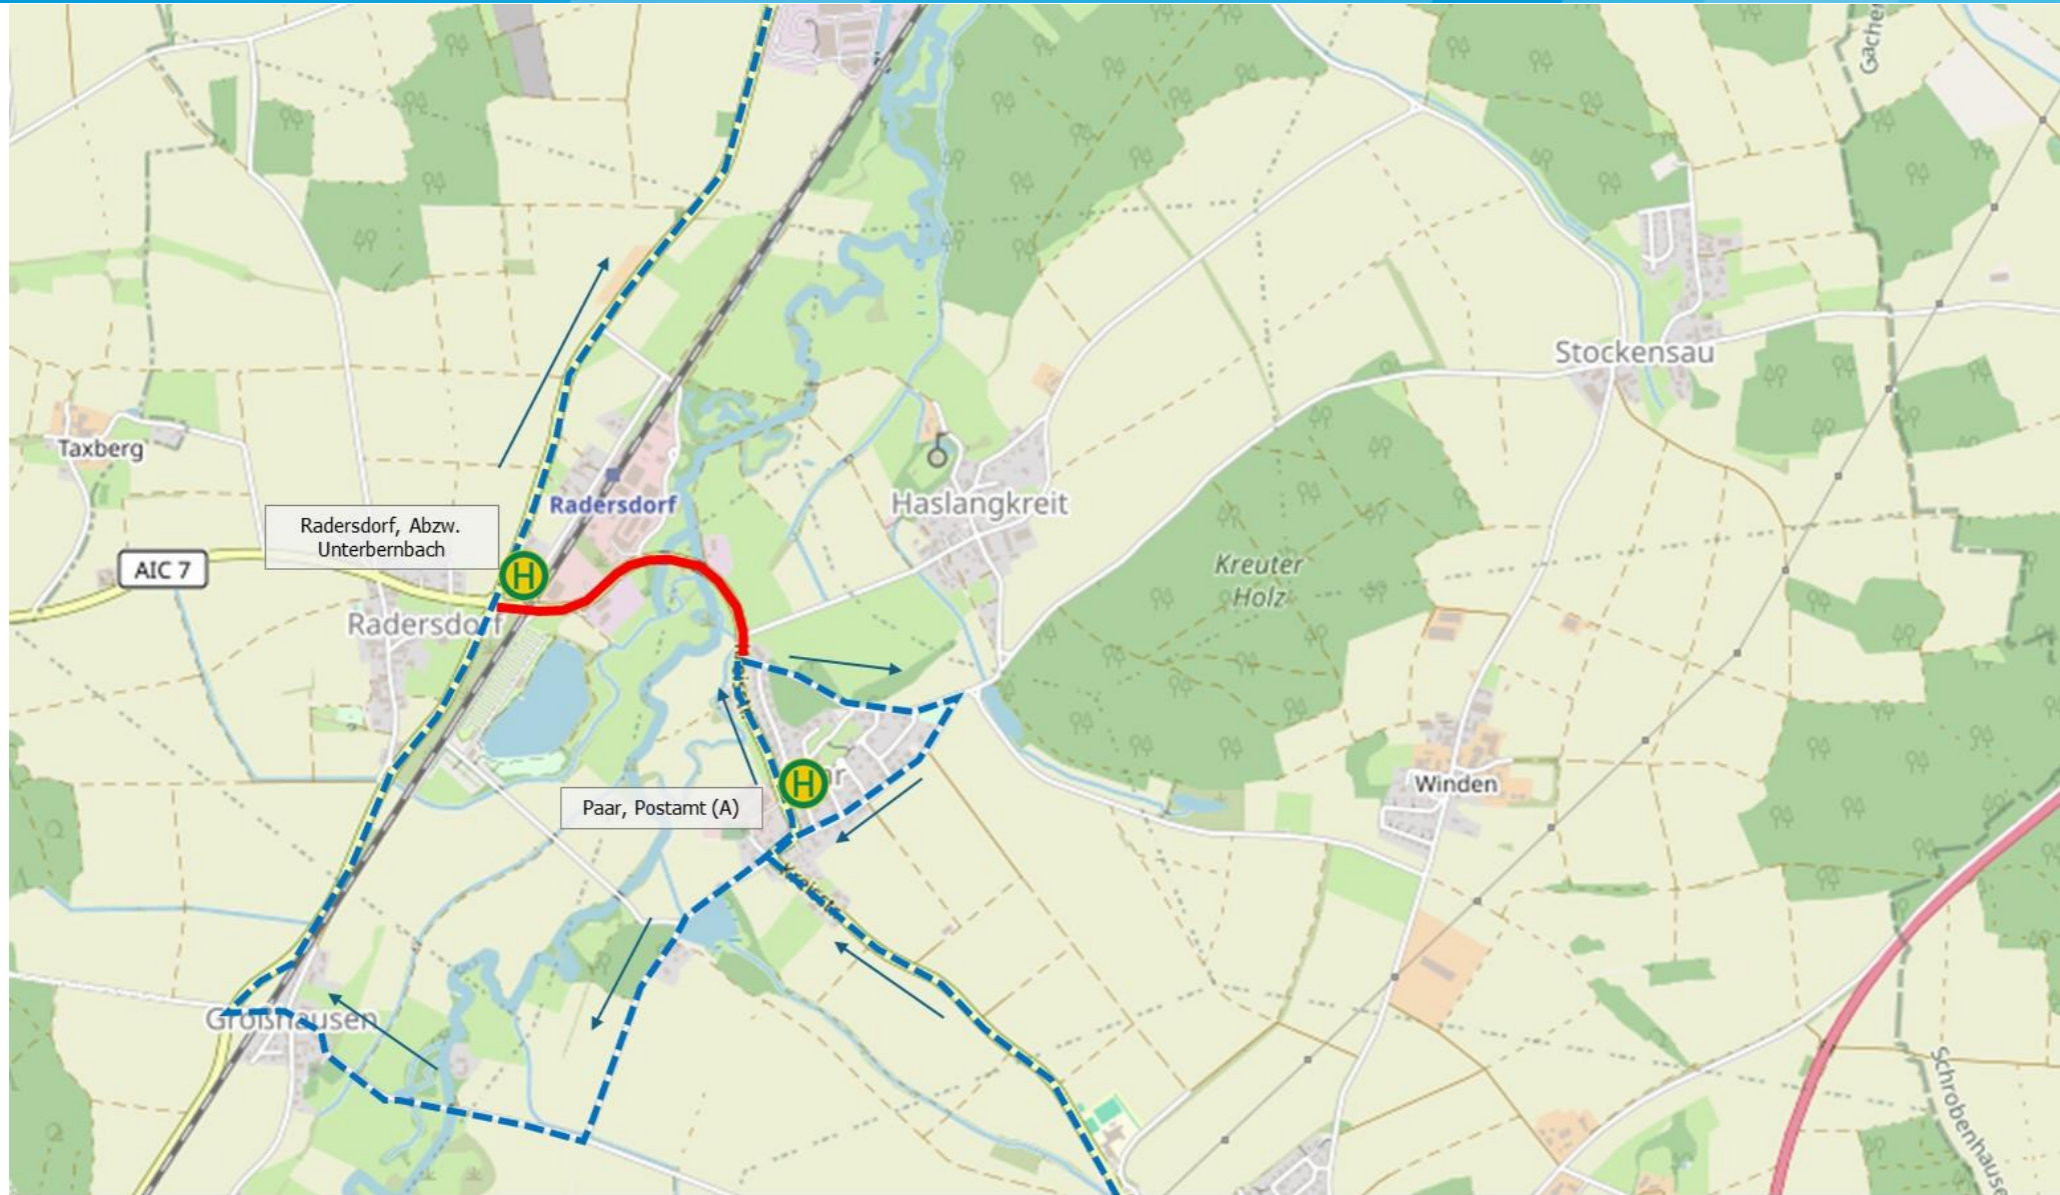

# Sperrung AIC 7 zwischen Radersdorf und Paar AVV-Linie 241: Kurse 4107, 4115, 4119

# Sperrung AIC 7 zwischen Radersdorf und Paar AVV-Linie 241: Kurse 4109, 4117