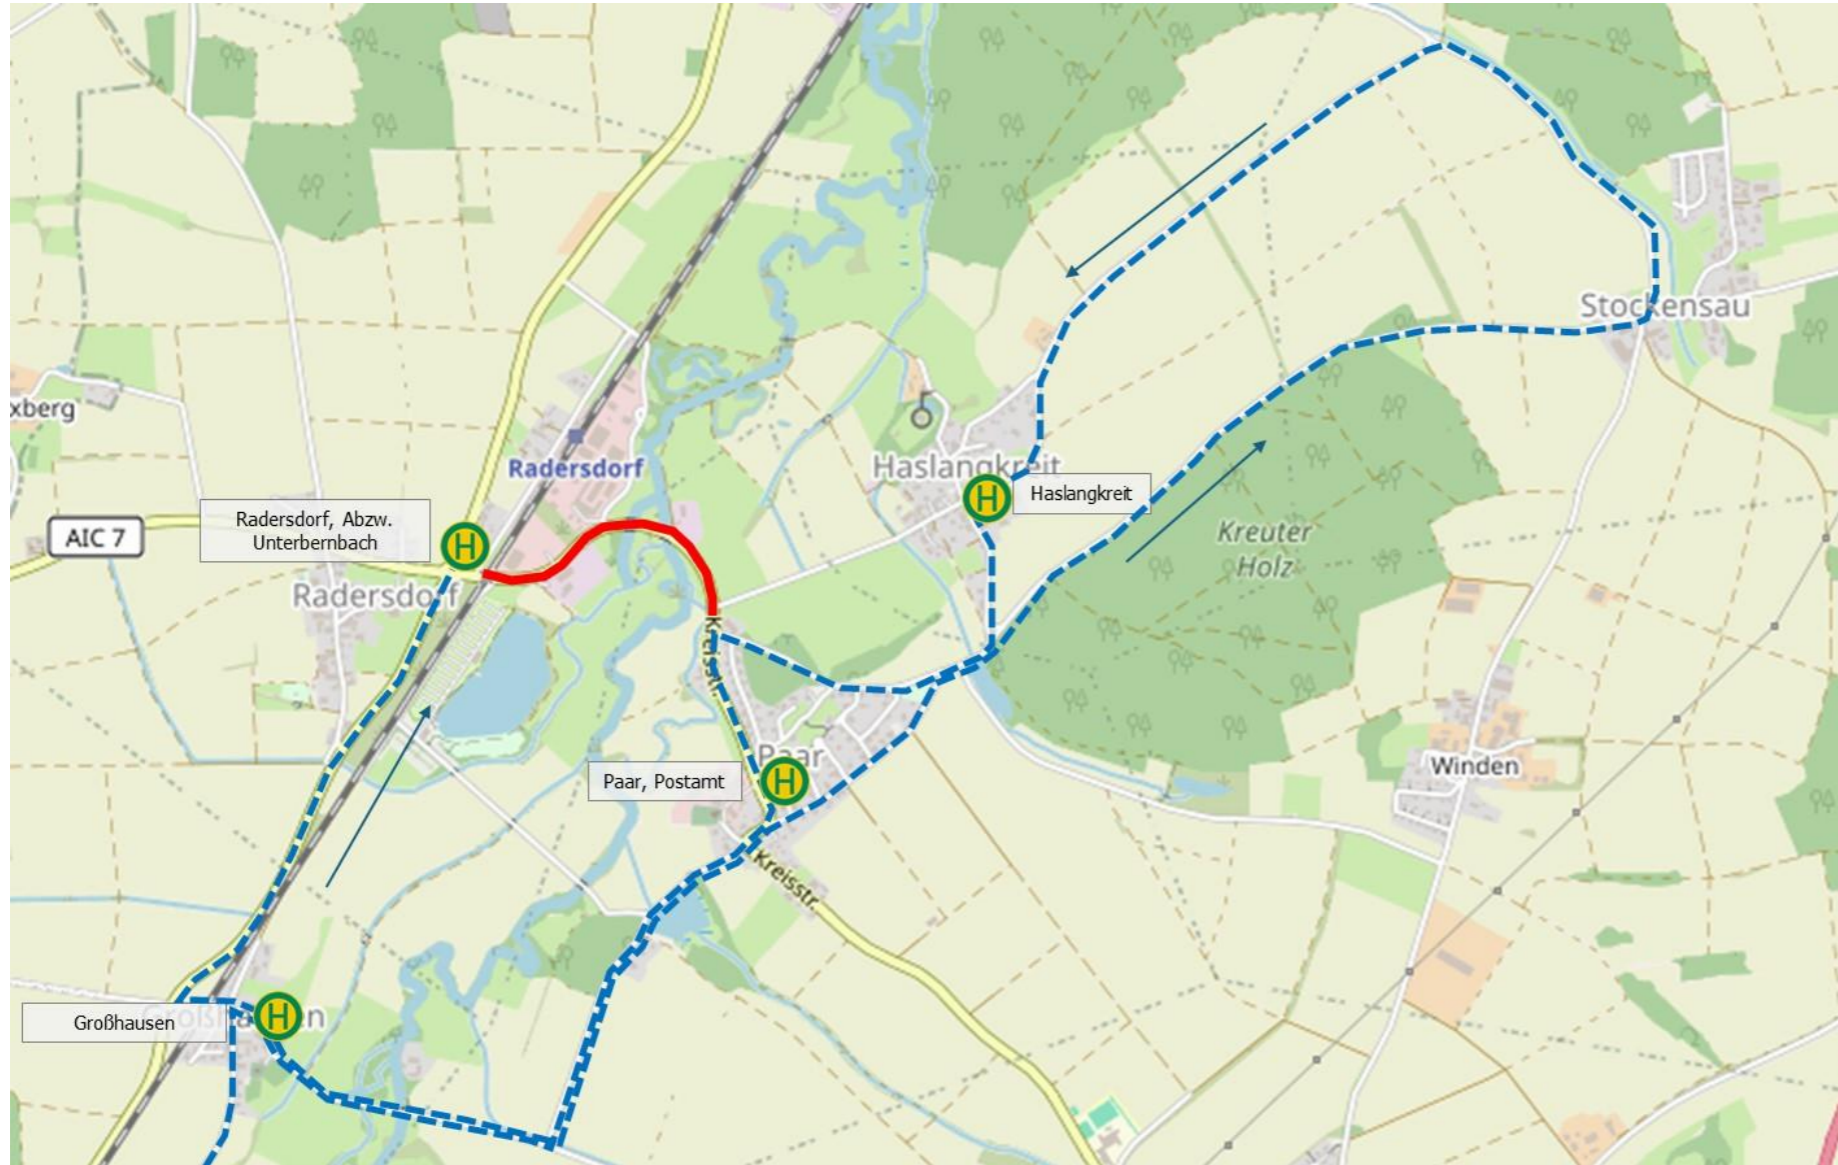

Sperrung AIC 7 zwischen Radersdorf und Paar AVV-Linie 240 Richtung Unterbernbach

Sperrung AIC 7 zwischen Radersdorf und Paar AVV-Linie 240 Richtung Aichach