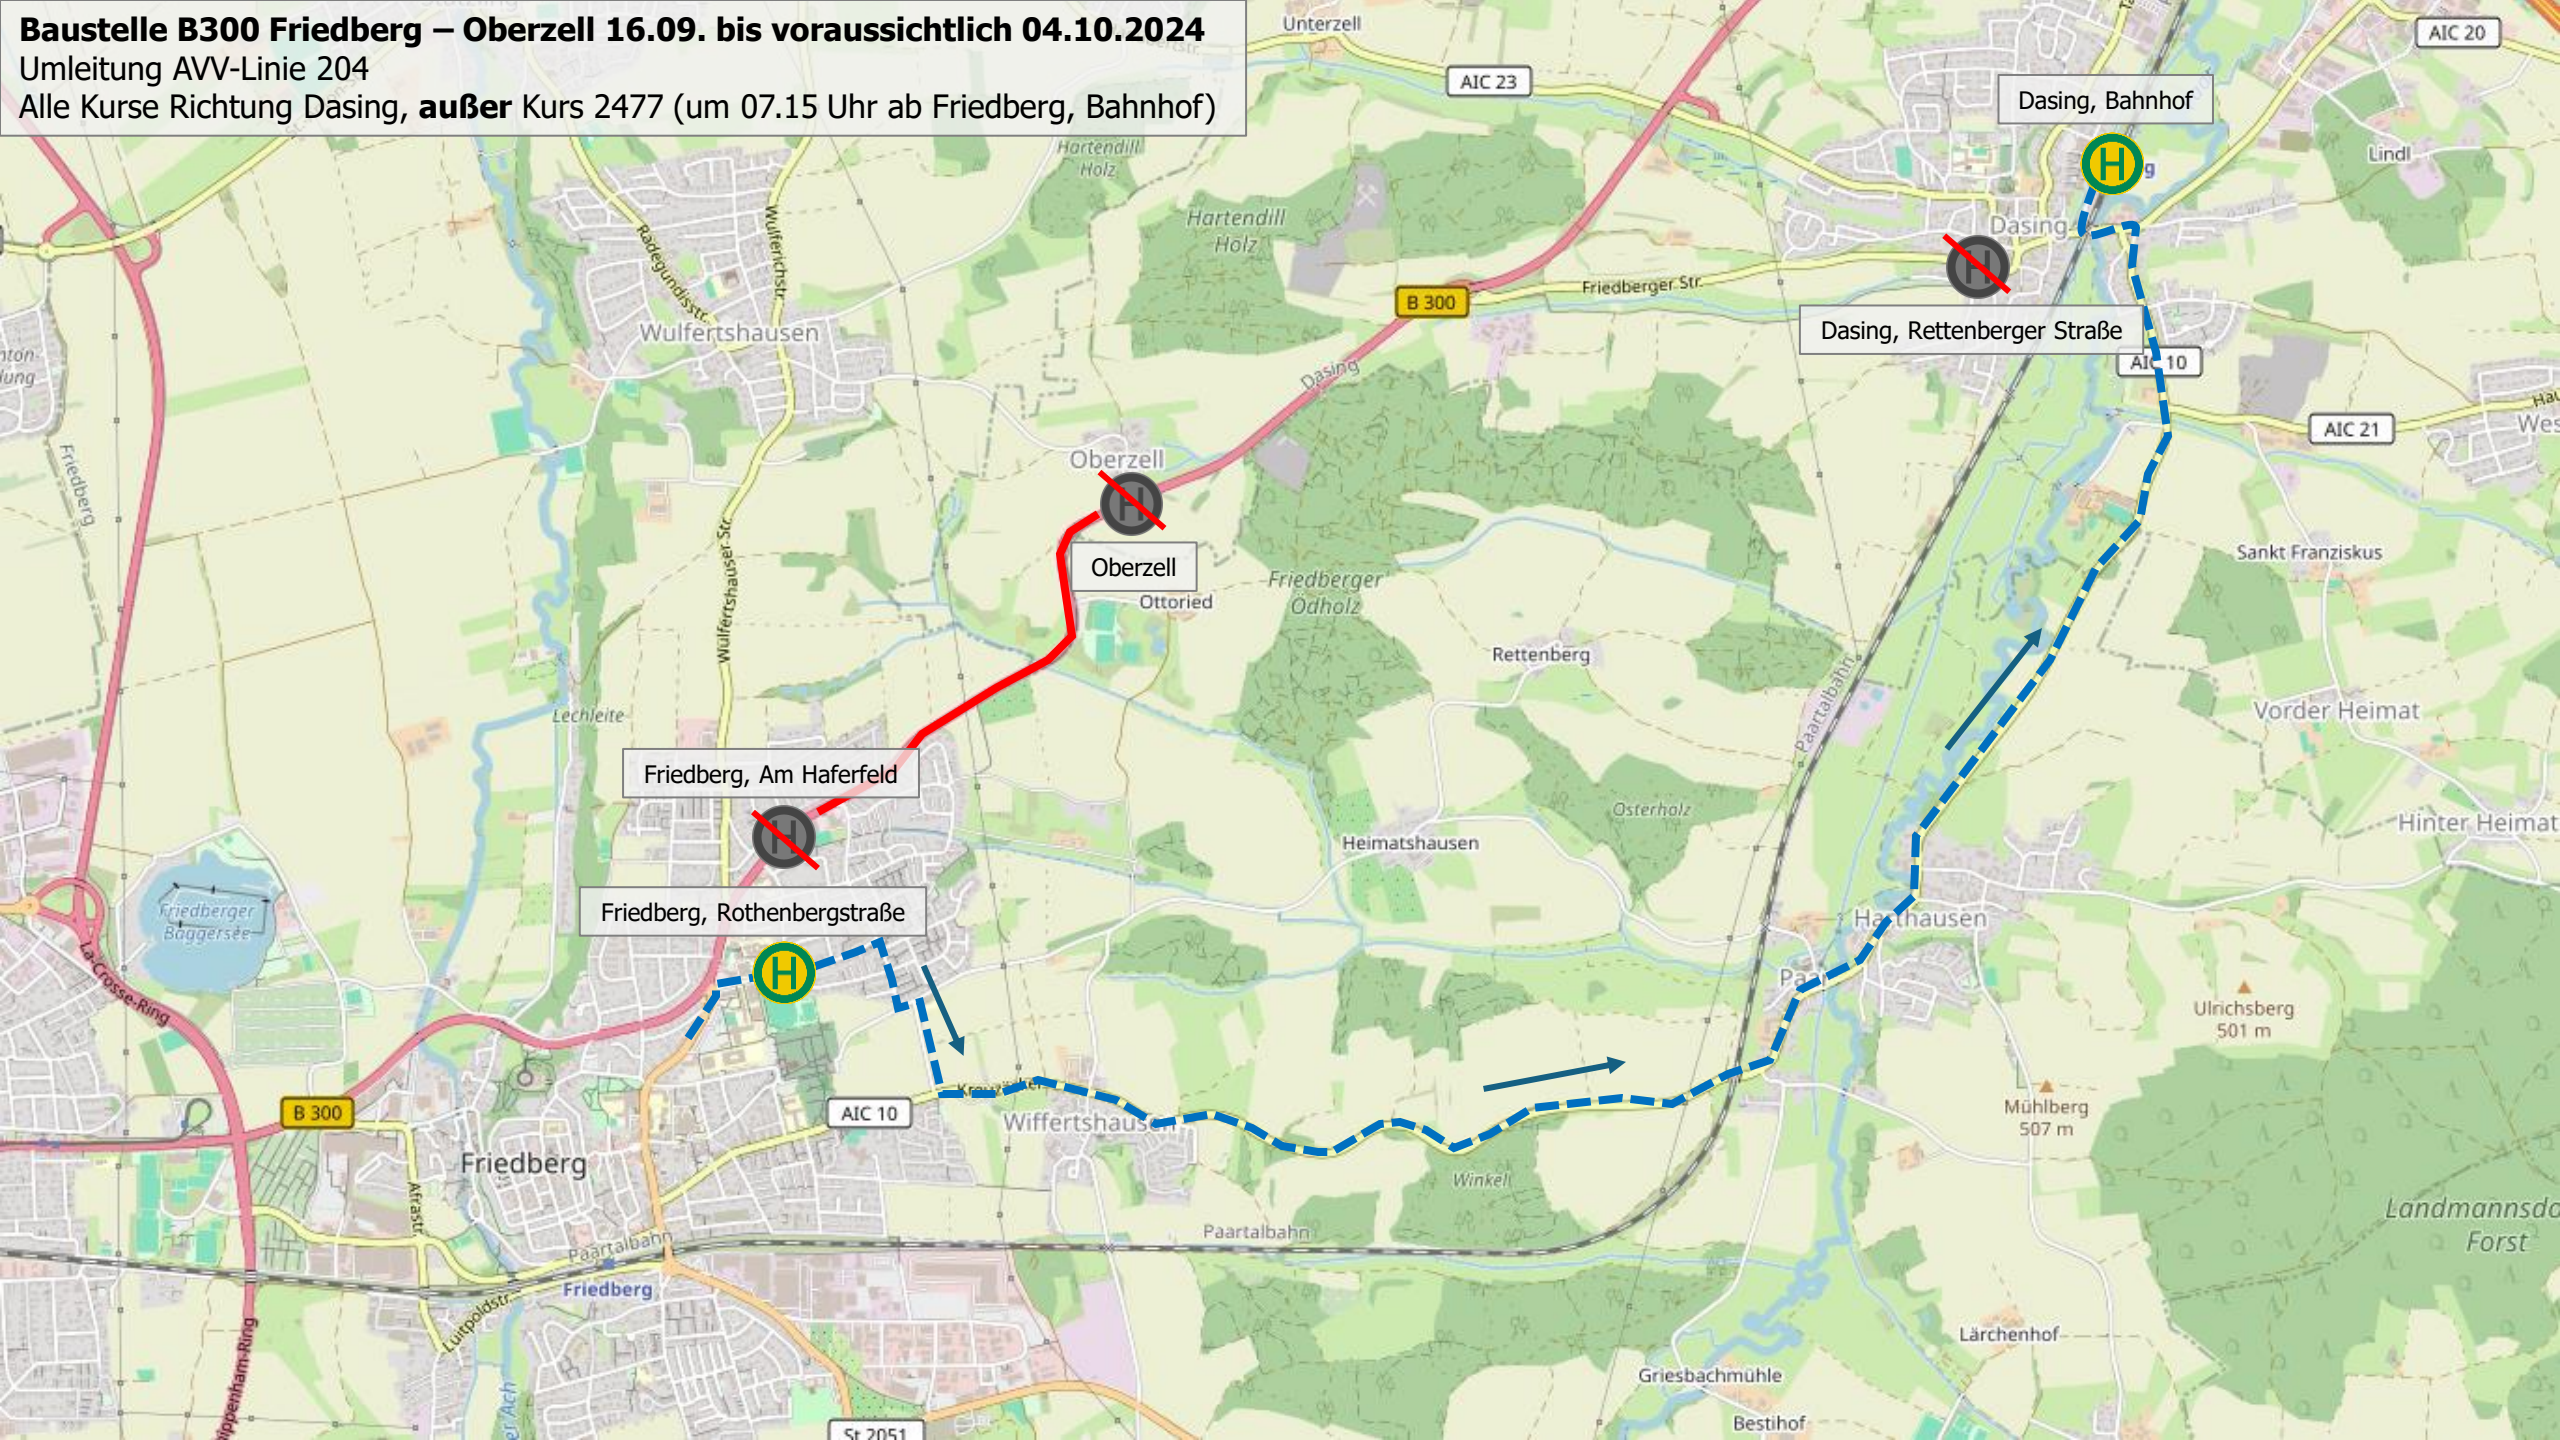

**Baustelle B300 Friedberg – Oberzell 16.09. bis voraussichtlich 04.10.2024**  
Umleitung AVV-Linie 204  
Alle Kurse Richtung Dasing, **außer** Kurs 2477 (um 07.15 Uhr ab Friedberg, Bahnhof)

**Baustelle B300 Friedberg – Oberzell 16.09. bis voraussichtlich 04.10.2024**  
Umleitung AVV-Linie 204  
Kurs 2478 (um 07.08 Uhr ab Klingen, Am Maibaum)