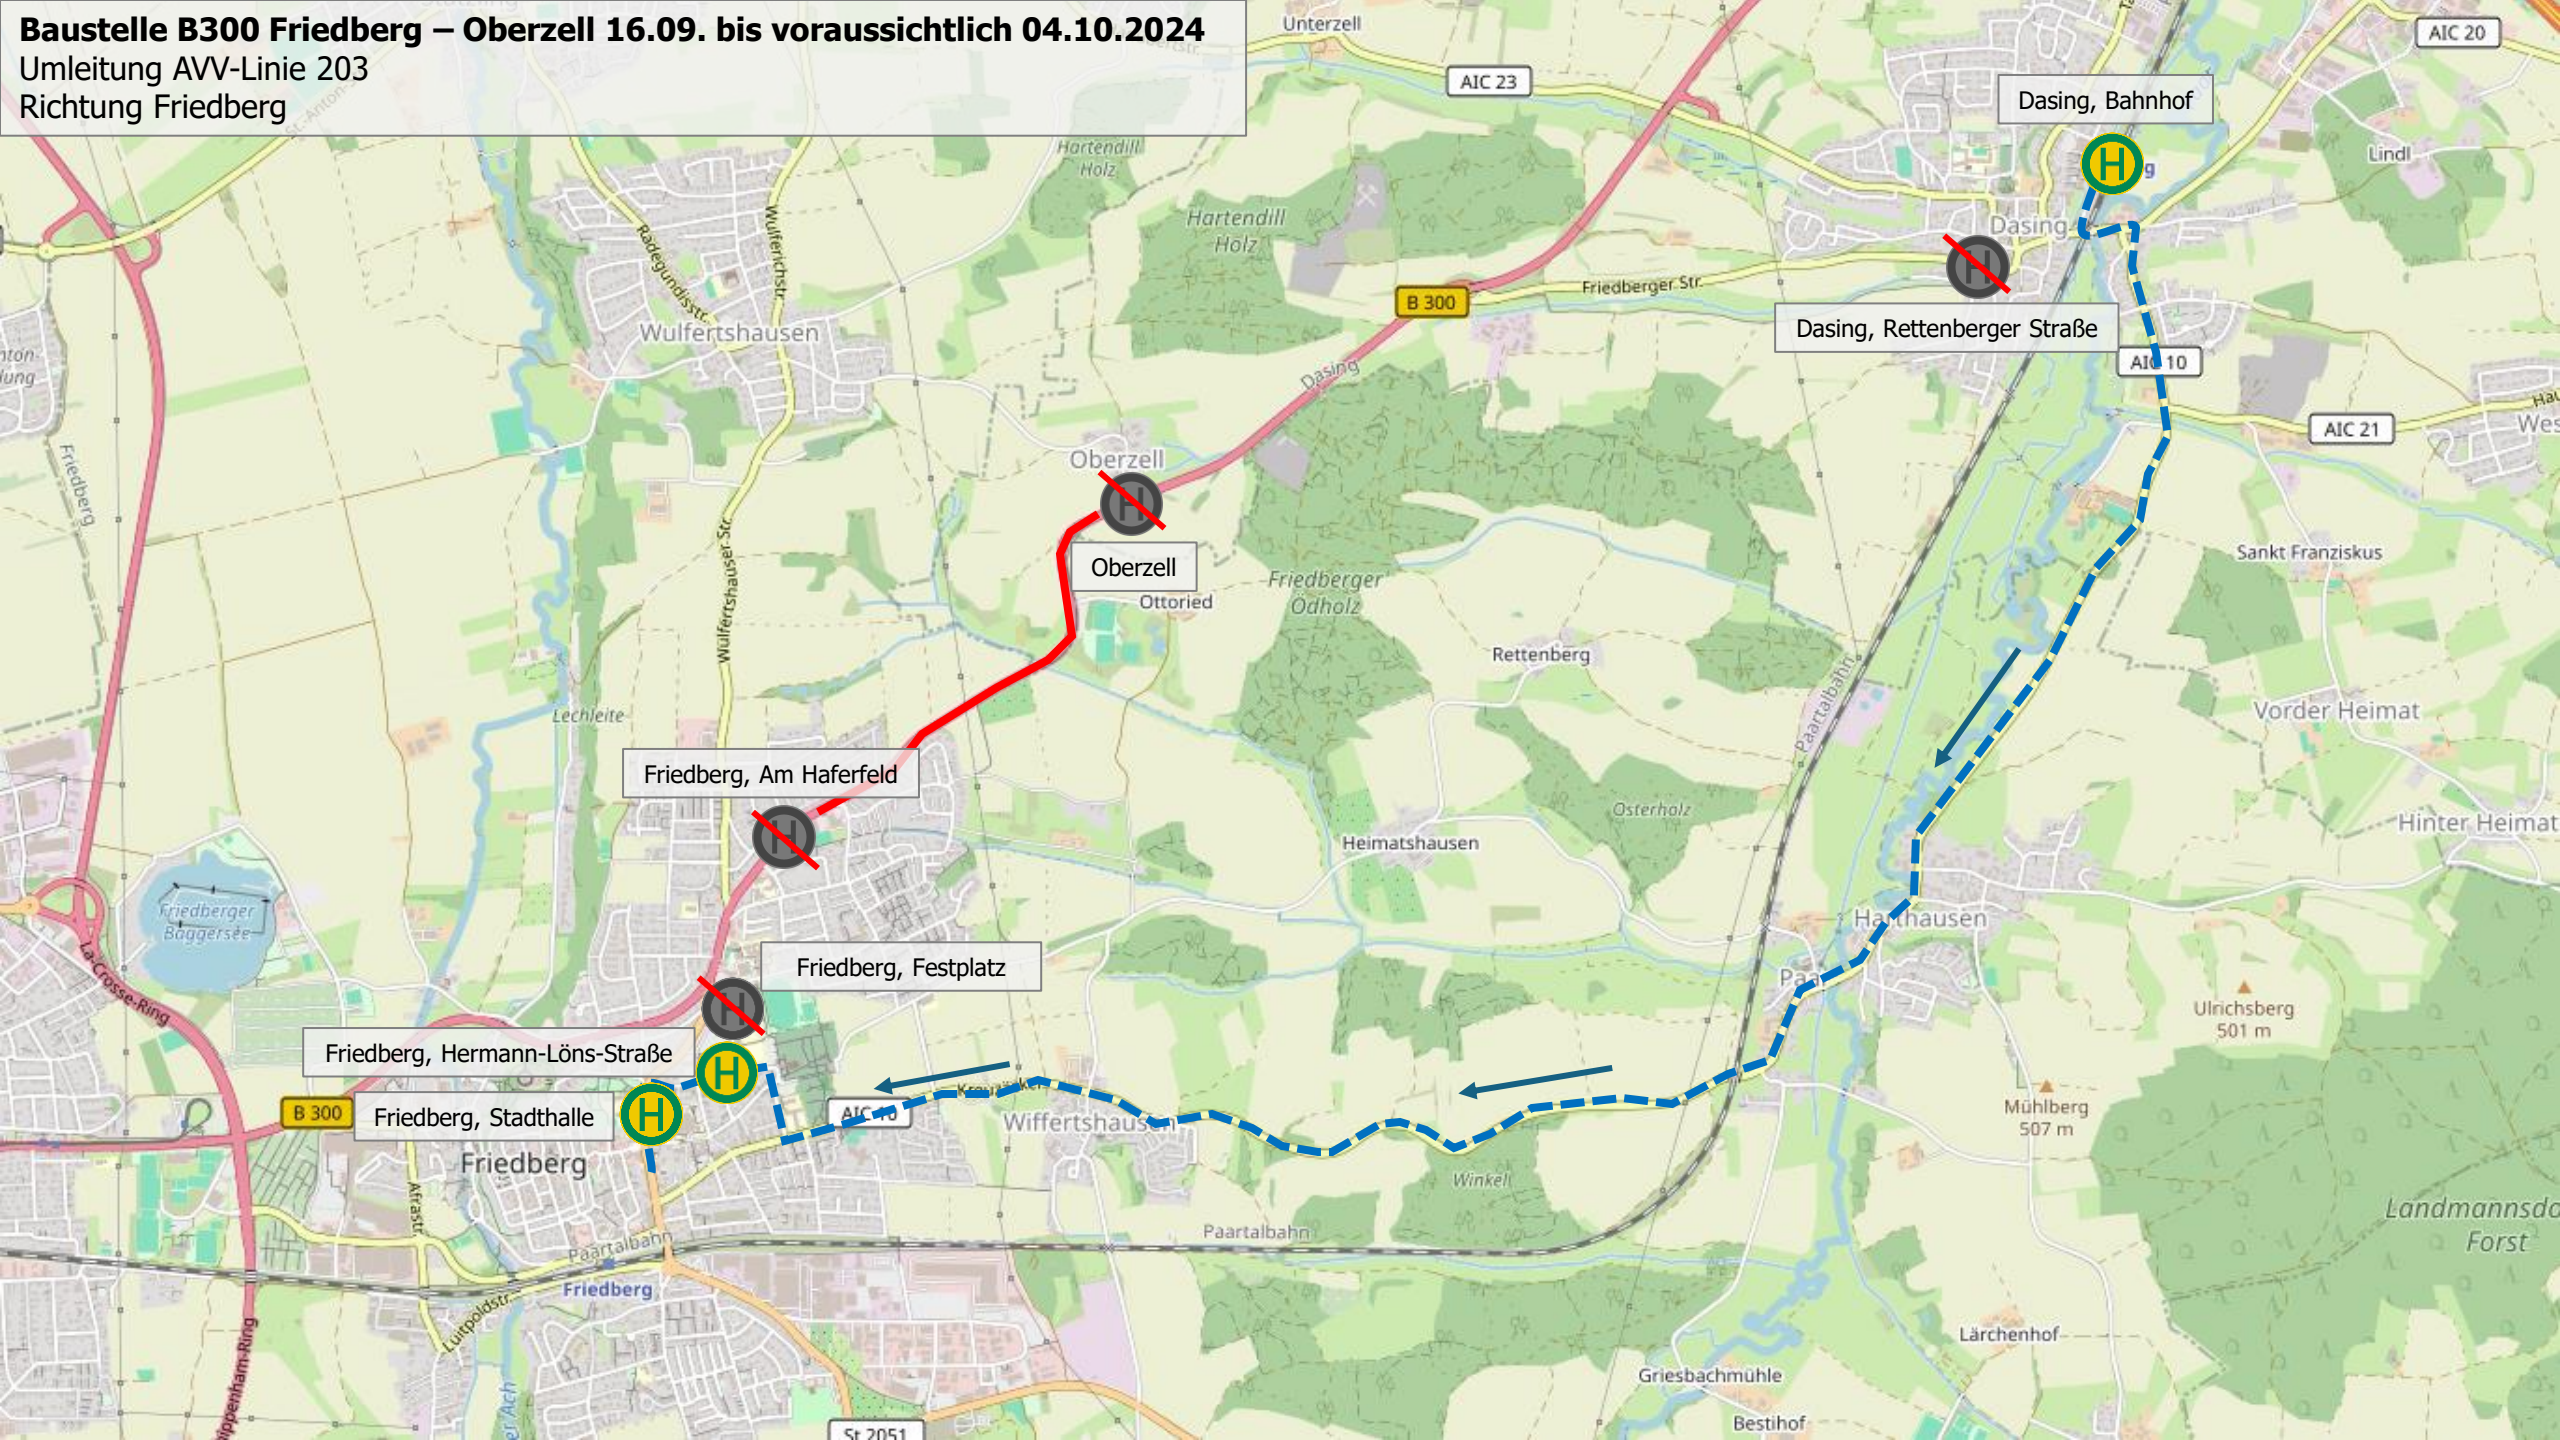

Baustelle B300 Friedberg – Oberzell 16.09. bis voraussichtlich 04.10.2024
Umleitung AVV-Linie 203
Richtung Dasing

Baustelle B300 Friedberg – Oberzell 16.09. bis voraussichtlich 04.10.2024
Umleitung AVV-Linie 203
Richtung Friedberg

Friedberg, Hermann-Löns-Straße

Friedberg, Stadthalle

Friedberg, Am Haferfeld

Friedberg, Festplatz

Oberzell

Oberzell

Dasing, Rettenberger Straße

Dasing, Bahnhof