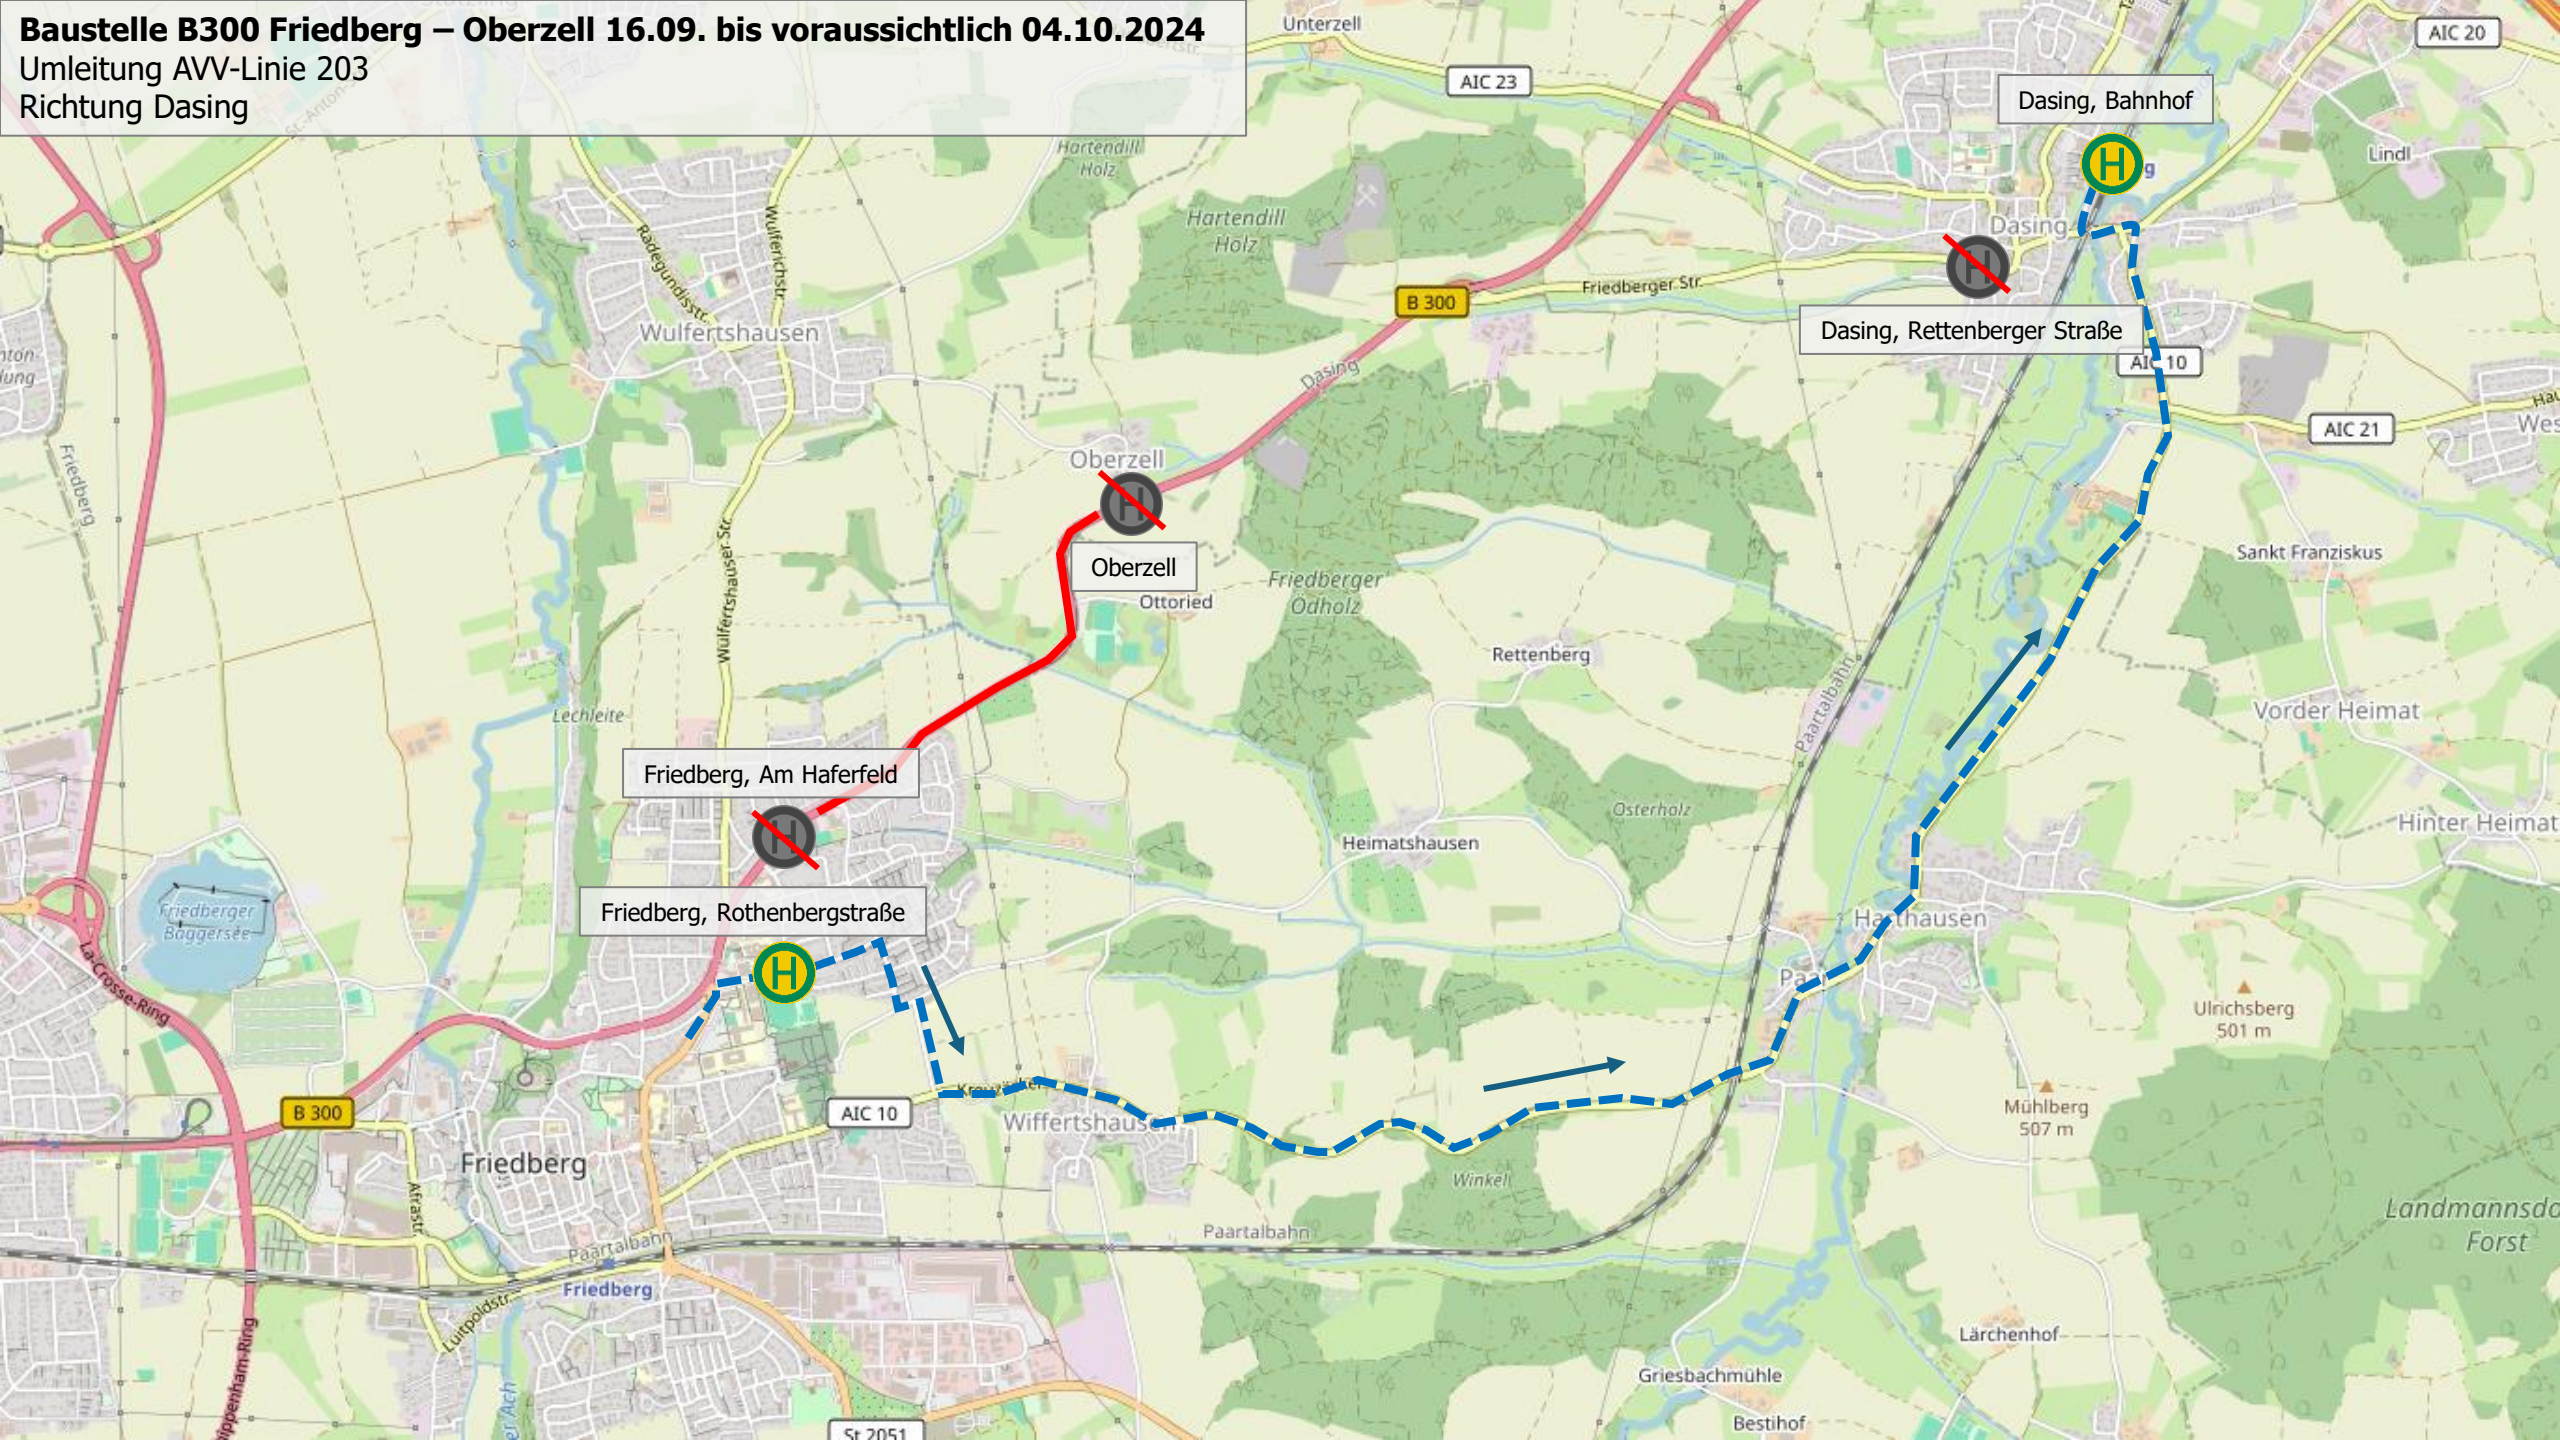

Baustelle B300 Friedberg – Oberzell 16.09. bis voraussichtlich 04.10.2024
Umleitung AVV-Linie 203
Richtung Dasing

Baustelle B300 Friedberg – Oberzell 16.09. bis voraussichtlich 04.10.2024
Umleitung AVV-Linie 203
Richtung Friedberg

Friedberg, Hermann-Löns-Straße

Friedberg, Stadthalle

Friedberg, Am Haferfeld

Friedberg, Festplatz

Oberzell

Oberzell

Dasing, Rettenberger Straße

Dasing, Bahnhof