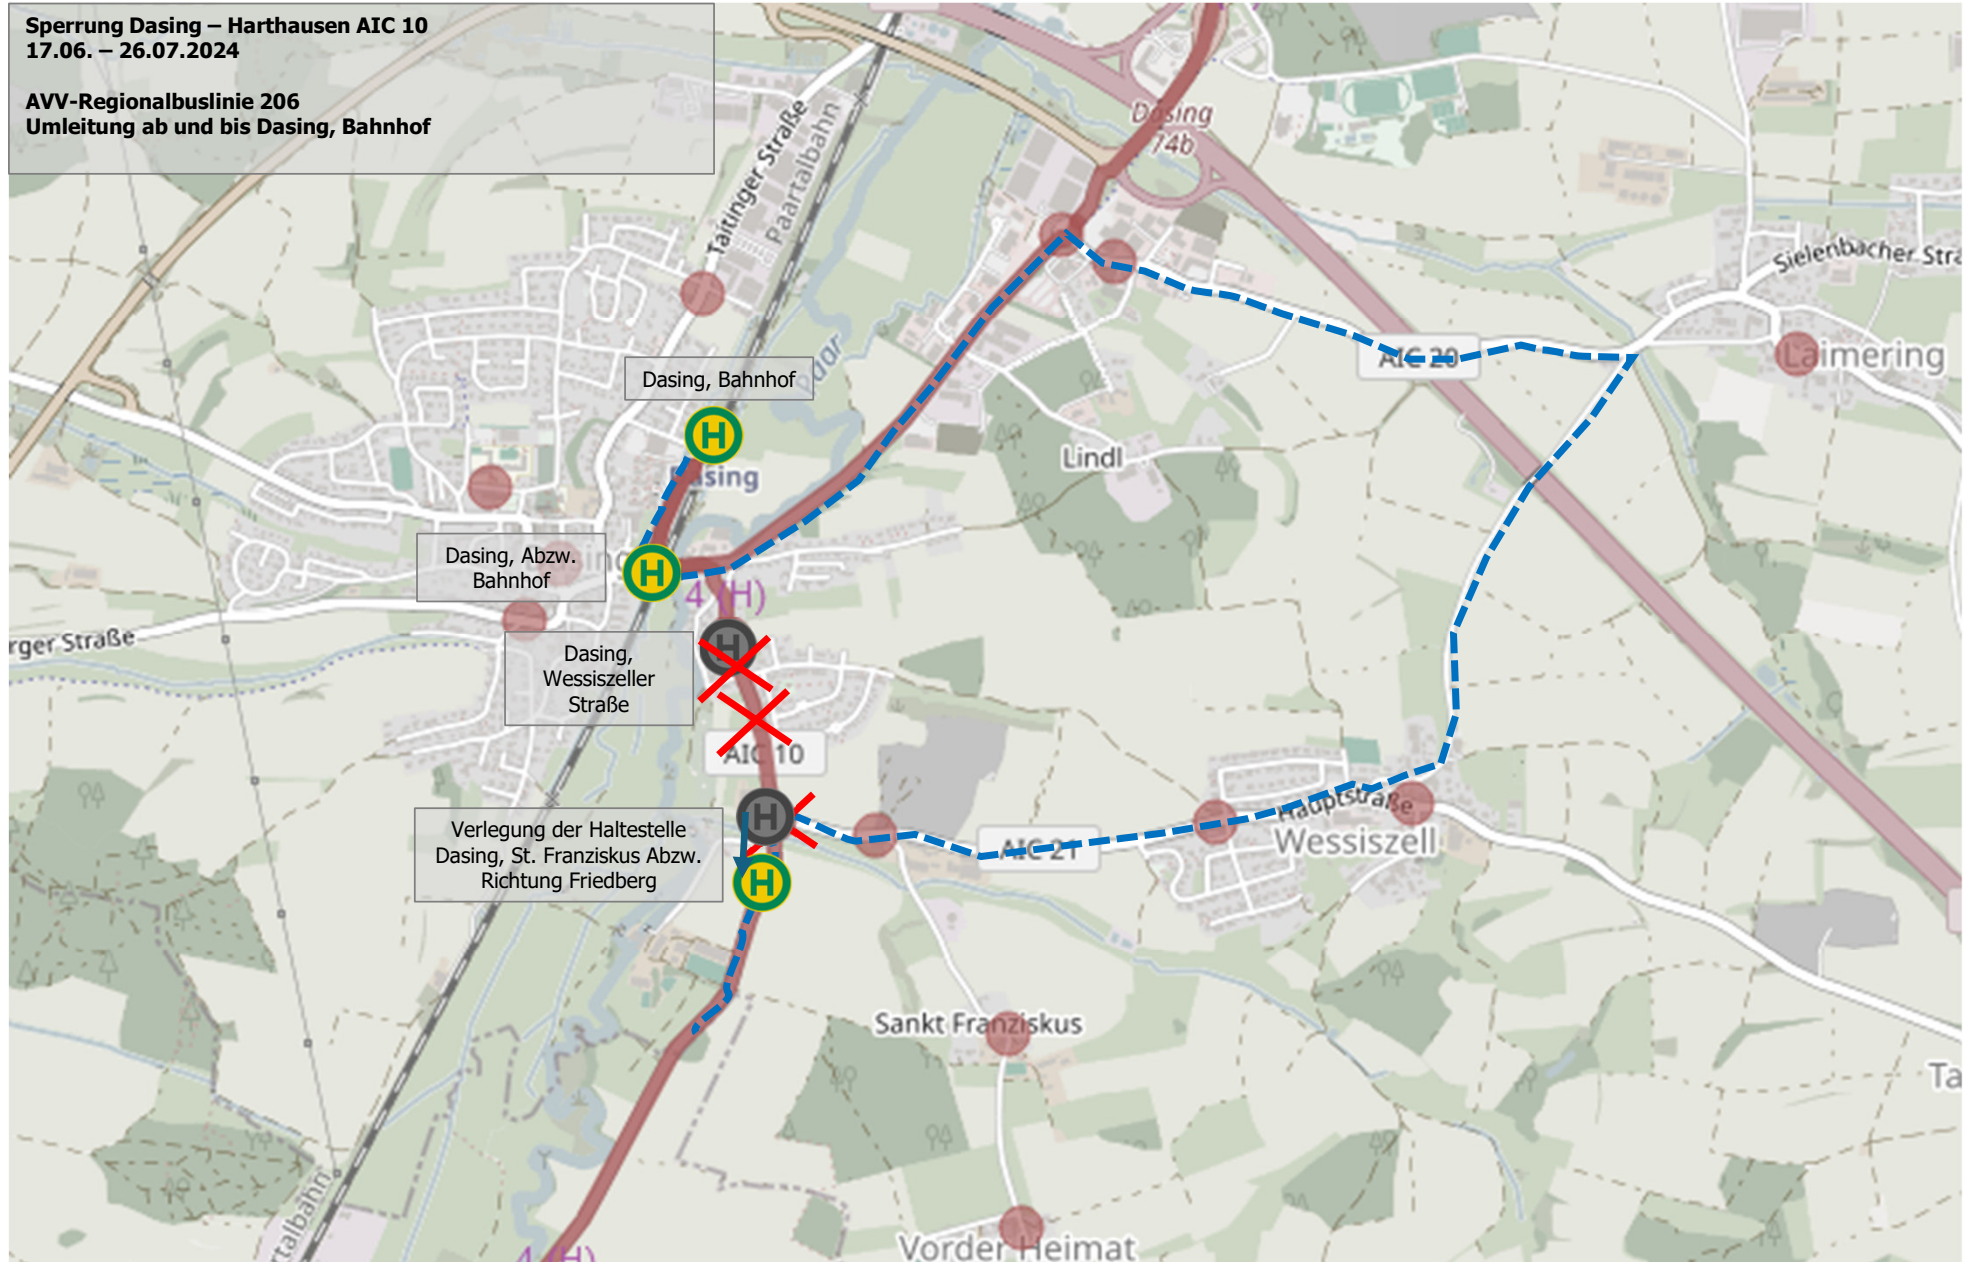

Sperrung Dasing – Harthausen AIC 10
17.06. – 26.07.2024

AVV-Regionalbuslinie 206
Umleitung ab und bis Dasing, Bahnhof

Sperrung Dasing – Harthausen AIC 10
17.06. – 26.07.2024

AVV-Regionalbuslinie 205 & 206

Ersatzhaltestelle Dasing St. Franziskus Abzweigung Richtung Friedberg