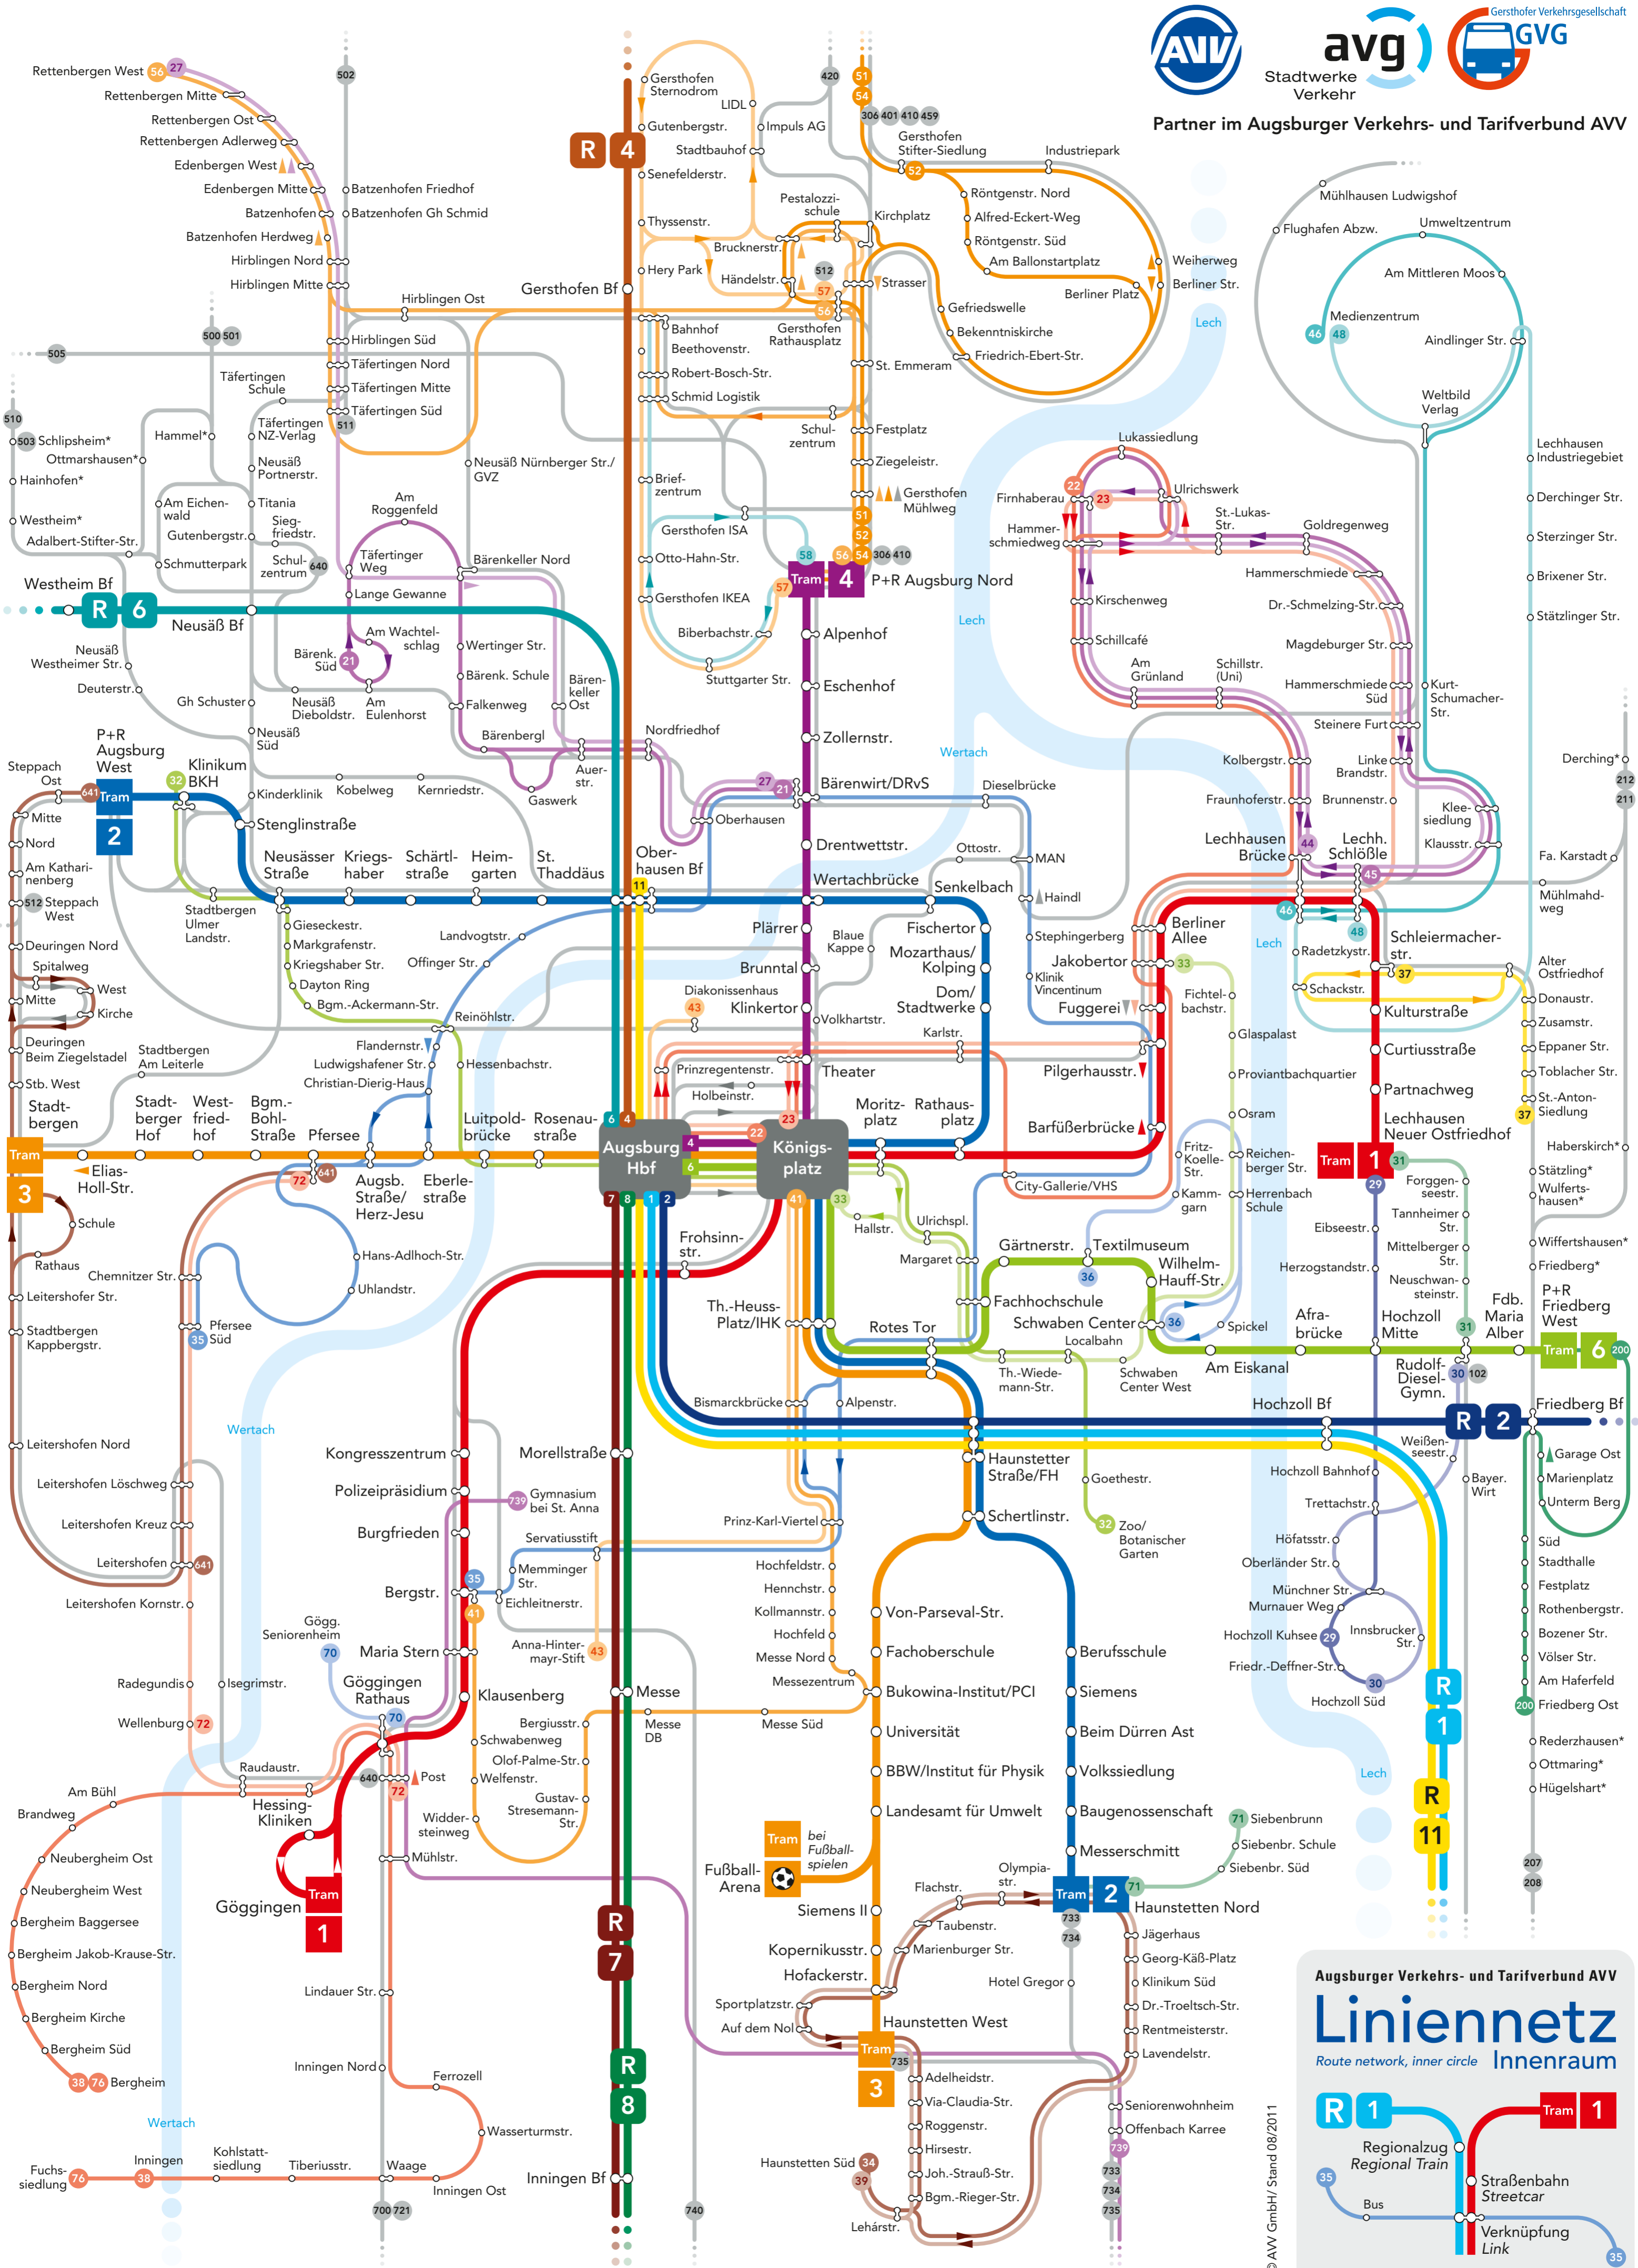

Partner im Augsburger Verkehrs- und Tarifverbund AVV

Augsburger Verkehrs- und Tarifverbund AVV

Linienetz

Route network, inner circle Innenraum

o Halt* Ort mit weiteren Haltestellen
Place with further halts