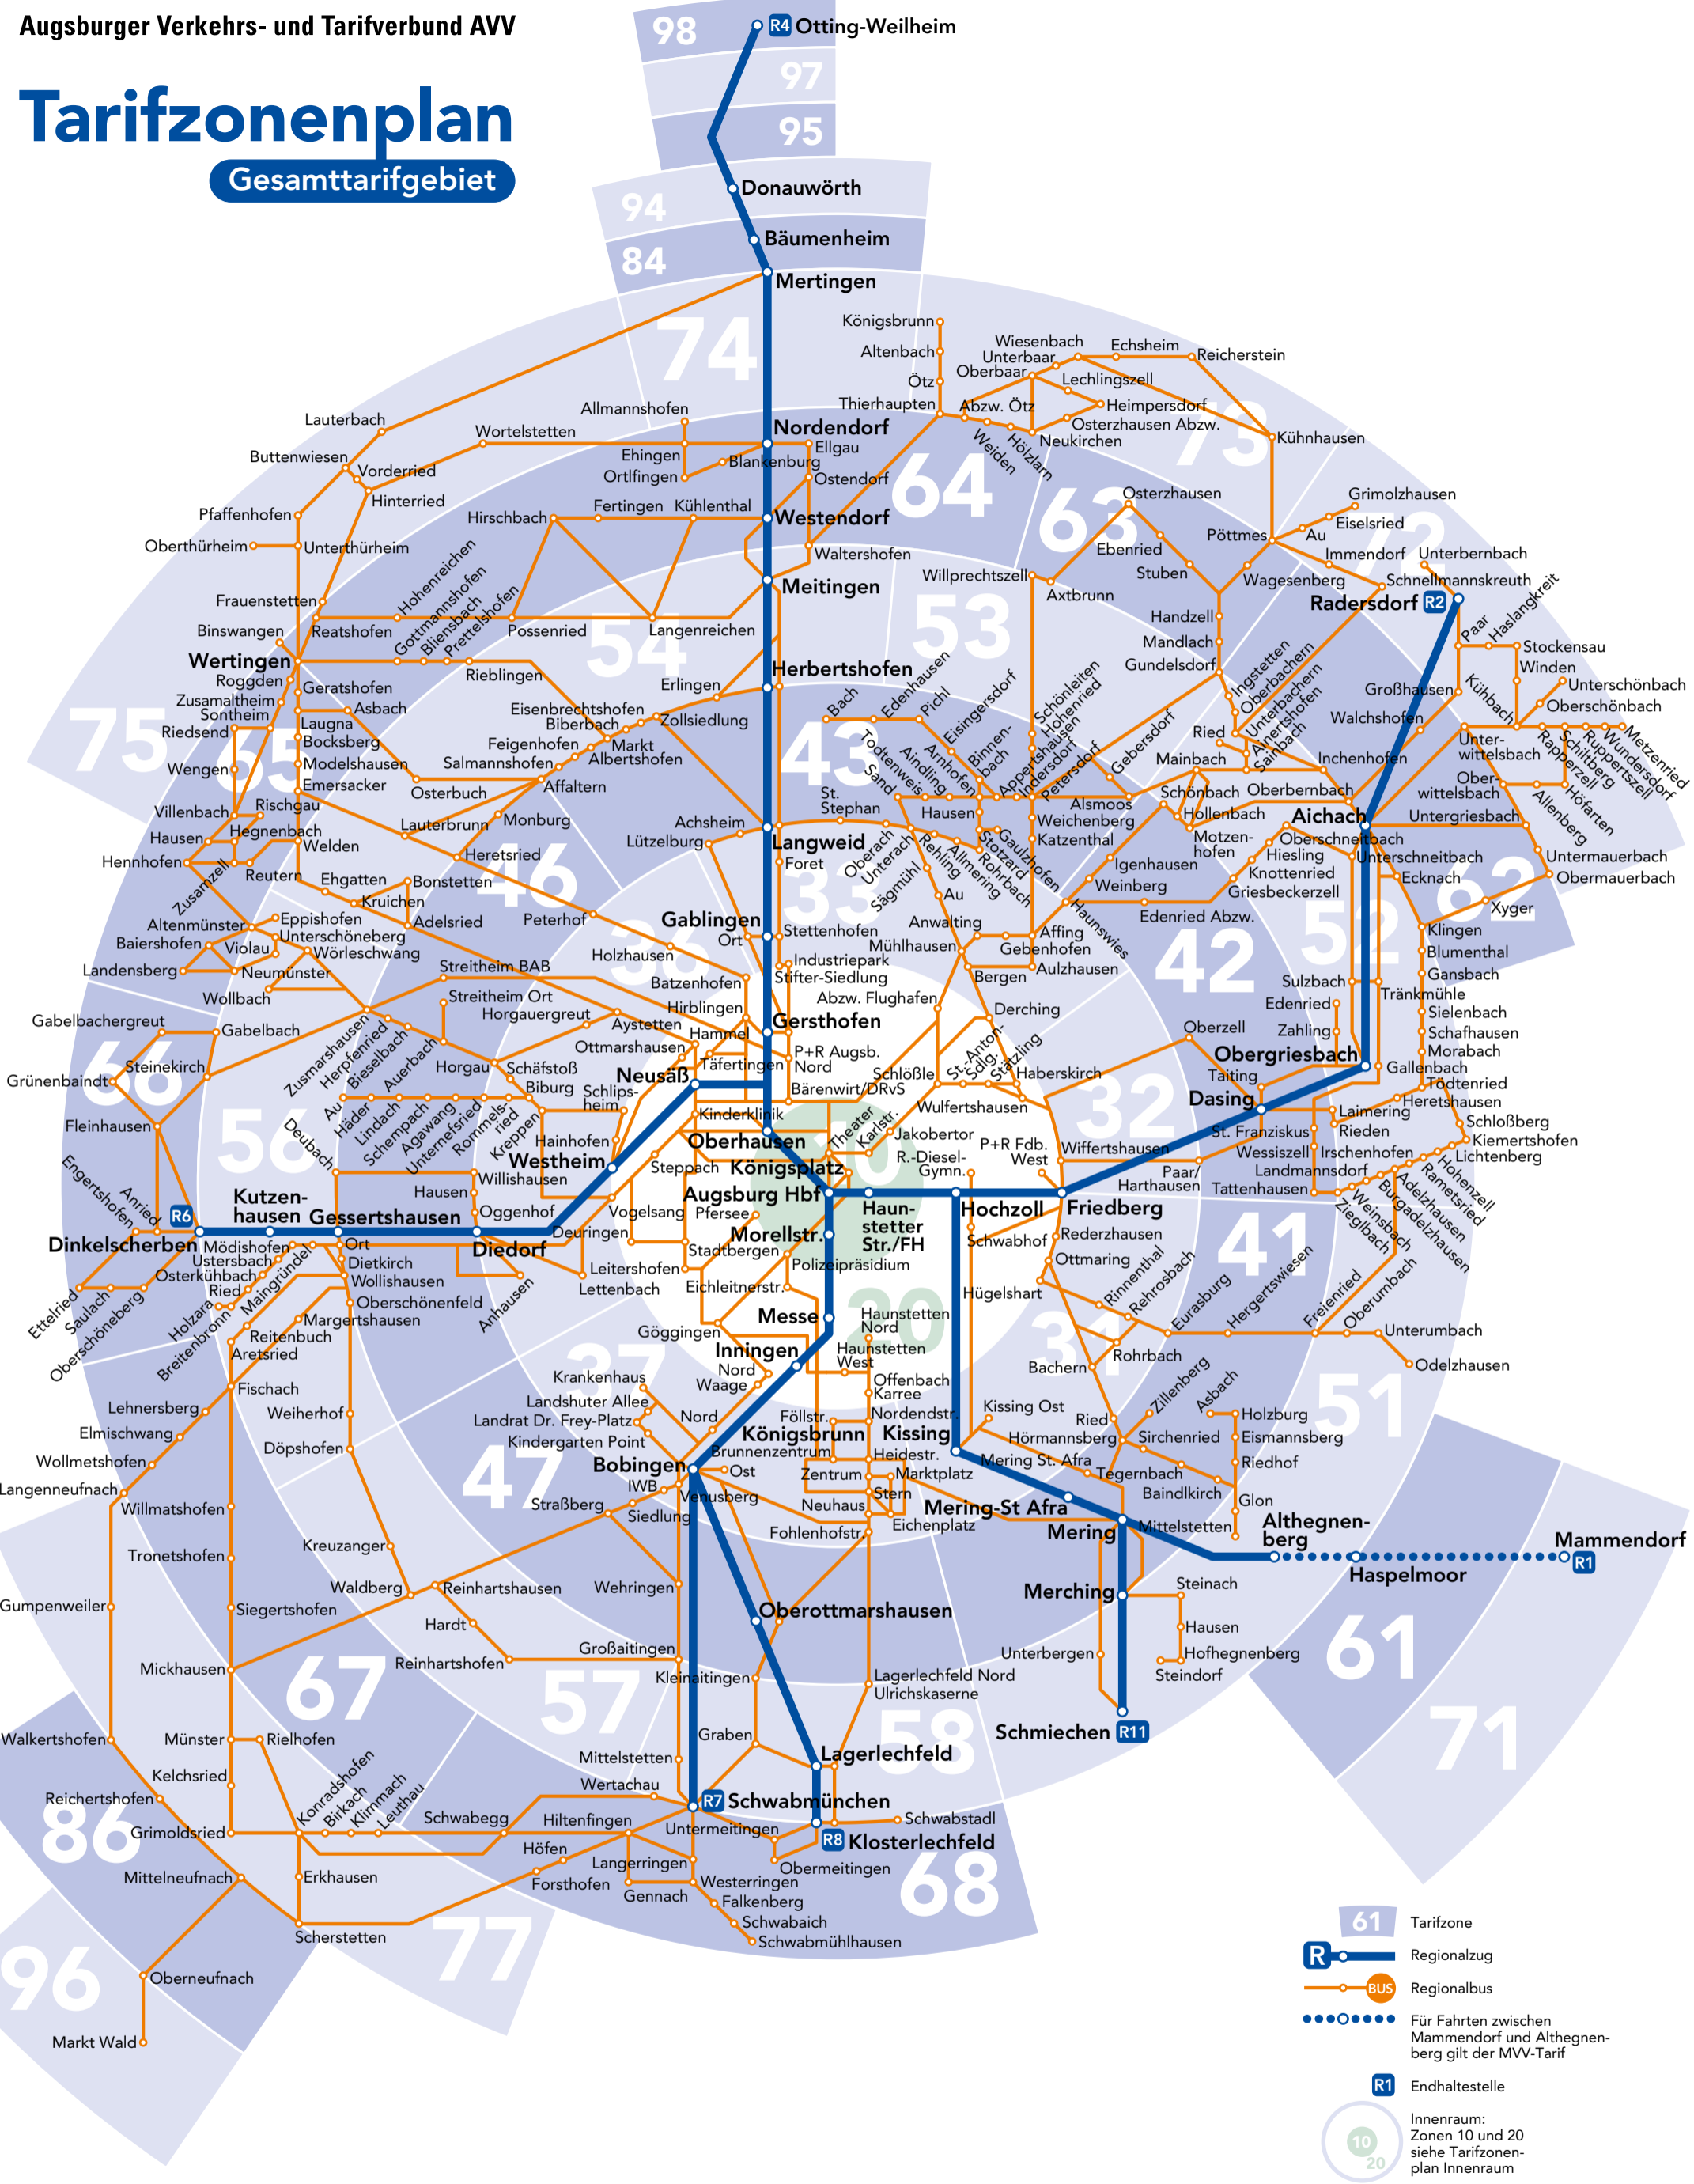

Tarifzonenplan

Gesamttarifgebiet

Telefon AVV-Kundencenter (0821) 15 70 00
Internet www.avv-augsburg.de

Telefon Kundencenter Königsplatz (0821) 65 00 58 88
Internet www.stadtwerke-augsburg.de

Ihre Partner im
Augsburger
Verkehrs- und
Tarifverbund AVV