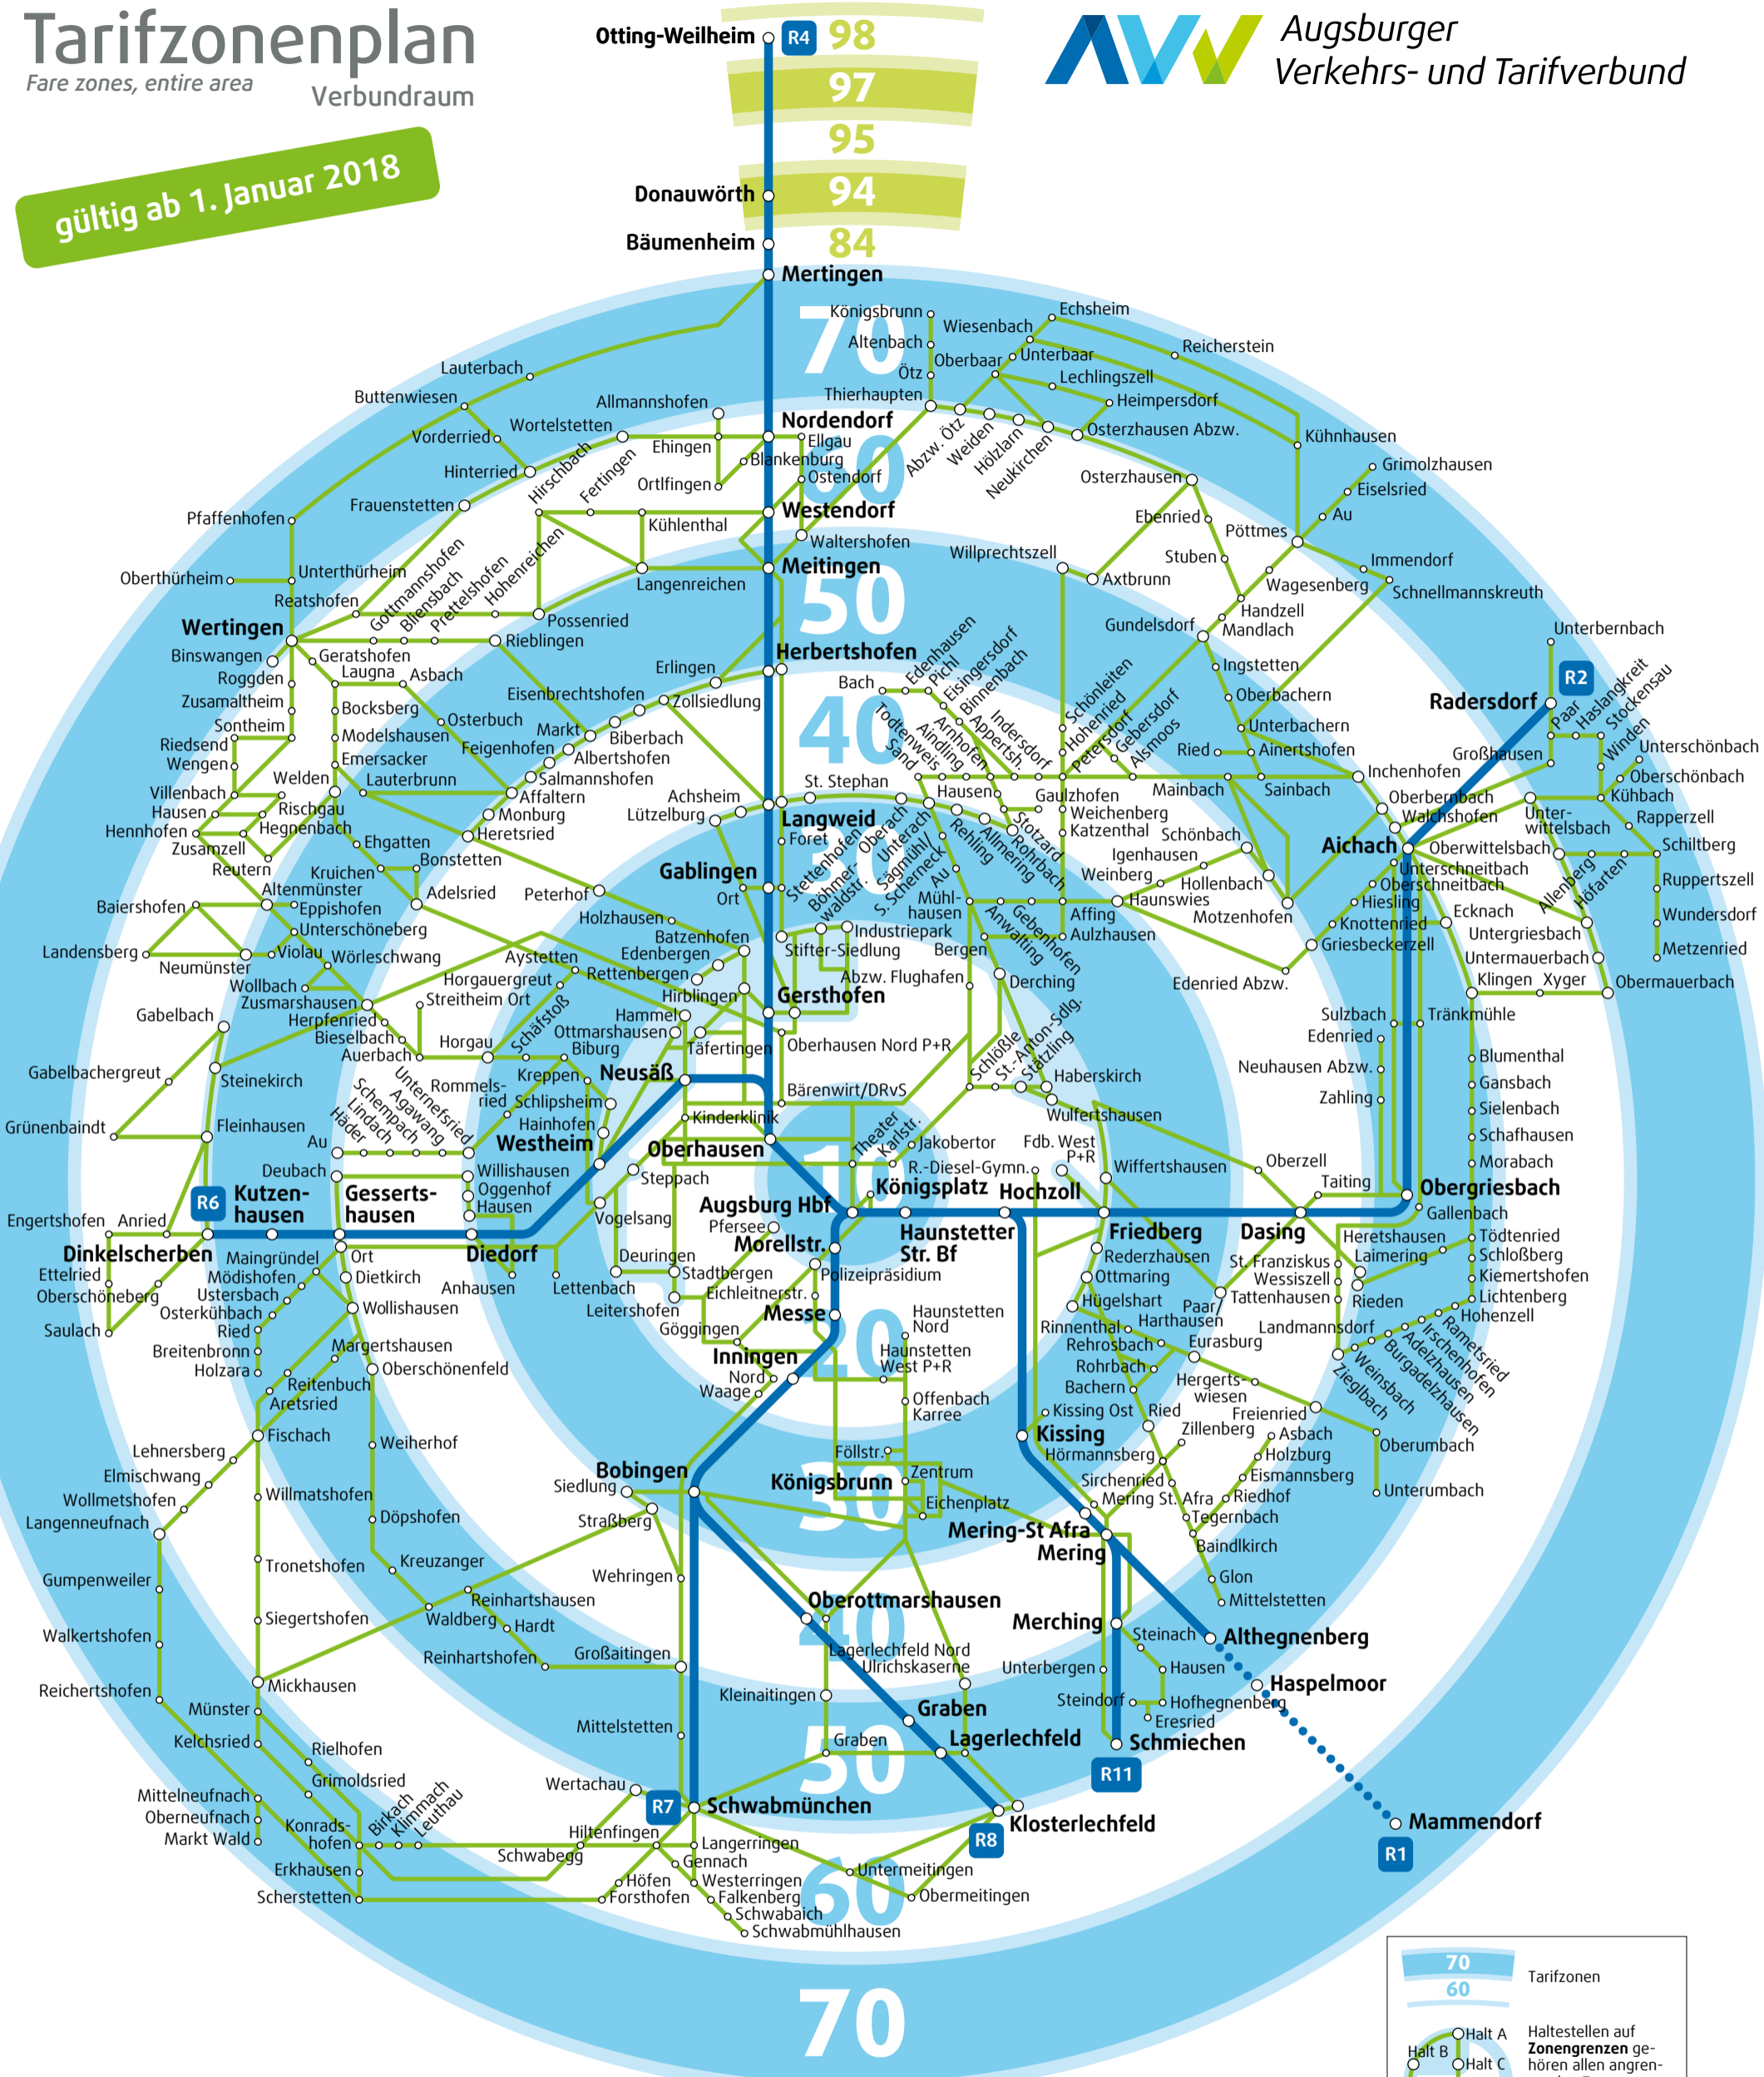

Tarifzonenplan

Fare zones, entire area

Verbundraum

Augsburger Verkehrs- und Tarifverbund

gültig ab 1. Januar 2018

70
60

Tarifzonen

Halt A
Halt B
Halt C

R Regionalzug

BUS AVV-Regionalbus

..... Für Fahrten zwischen Mammendorf und Altheim gilt der MVV-Tarif

R1 Endhaltestelle

10
20

Innenraum:
Zonen 10 und 20
siehe Tarifzonenplan
Innenraum

Mit den kostenlosen Apps AVV.mobil und swa-FahrInfo wissen Sie auch unterwegs immer, wo's langgeht: Einfach die nächstgelegene Haltestelle anzeigen lassen oder bequem die gewünschte Verbindung abfragen. Und den passenden Fahrschein können Sie direkt als Handyticket kaufen.