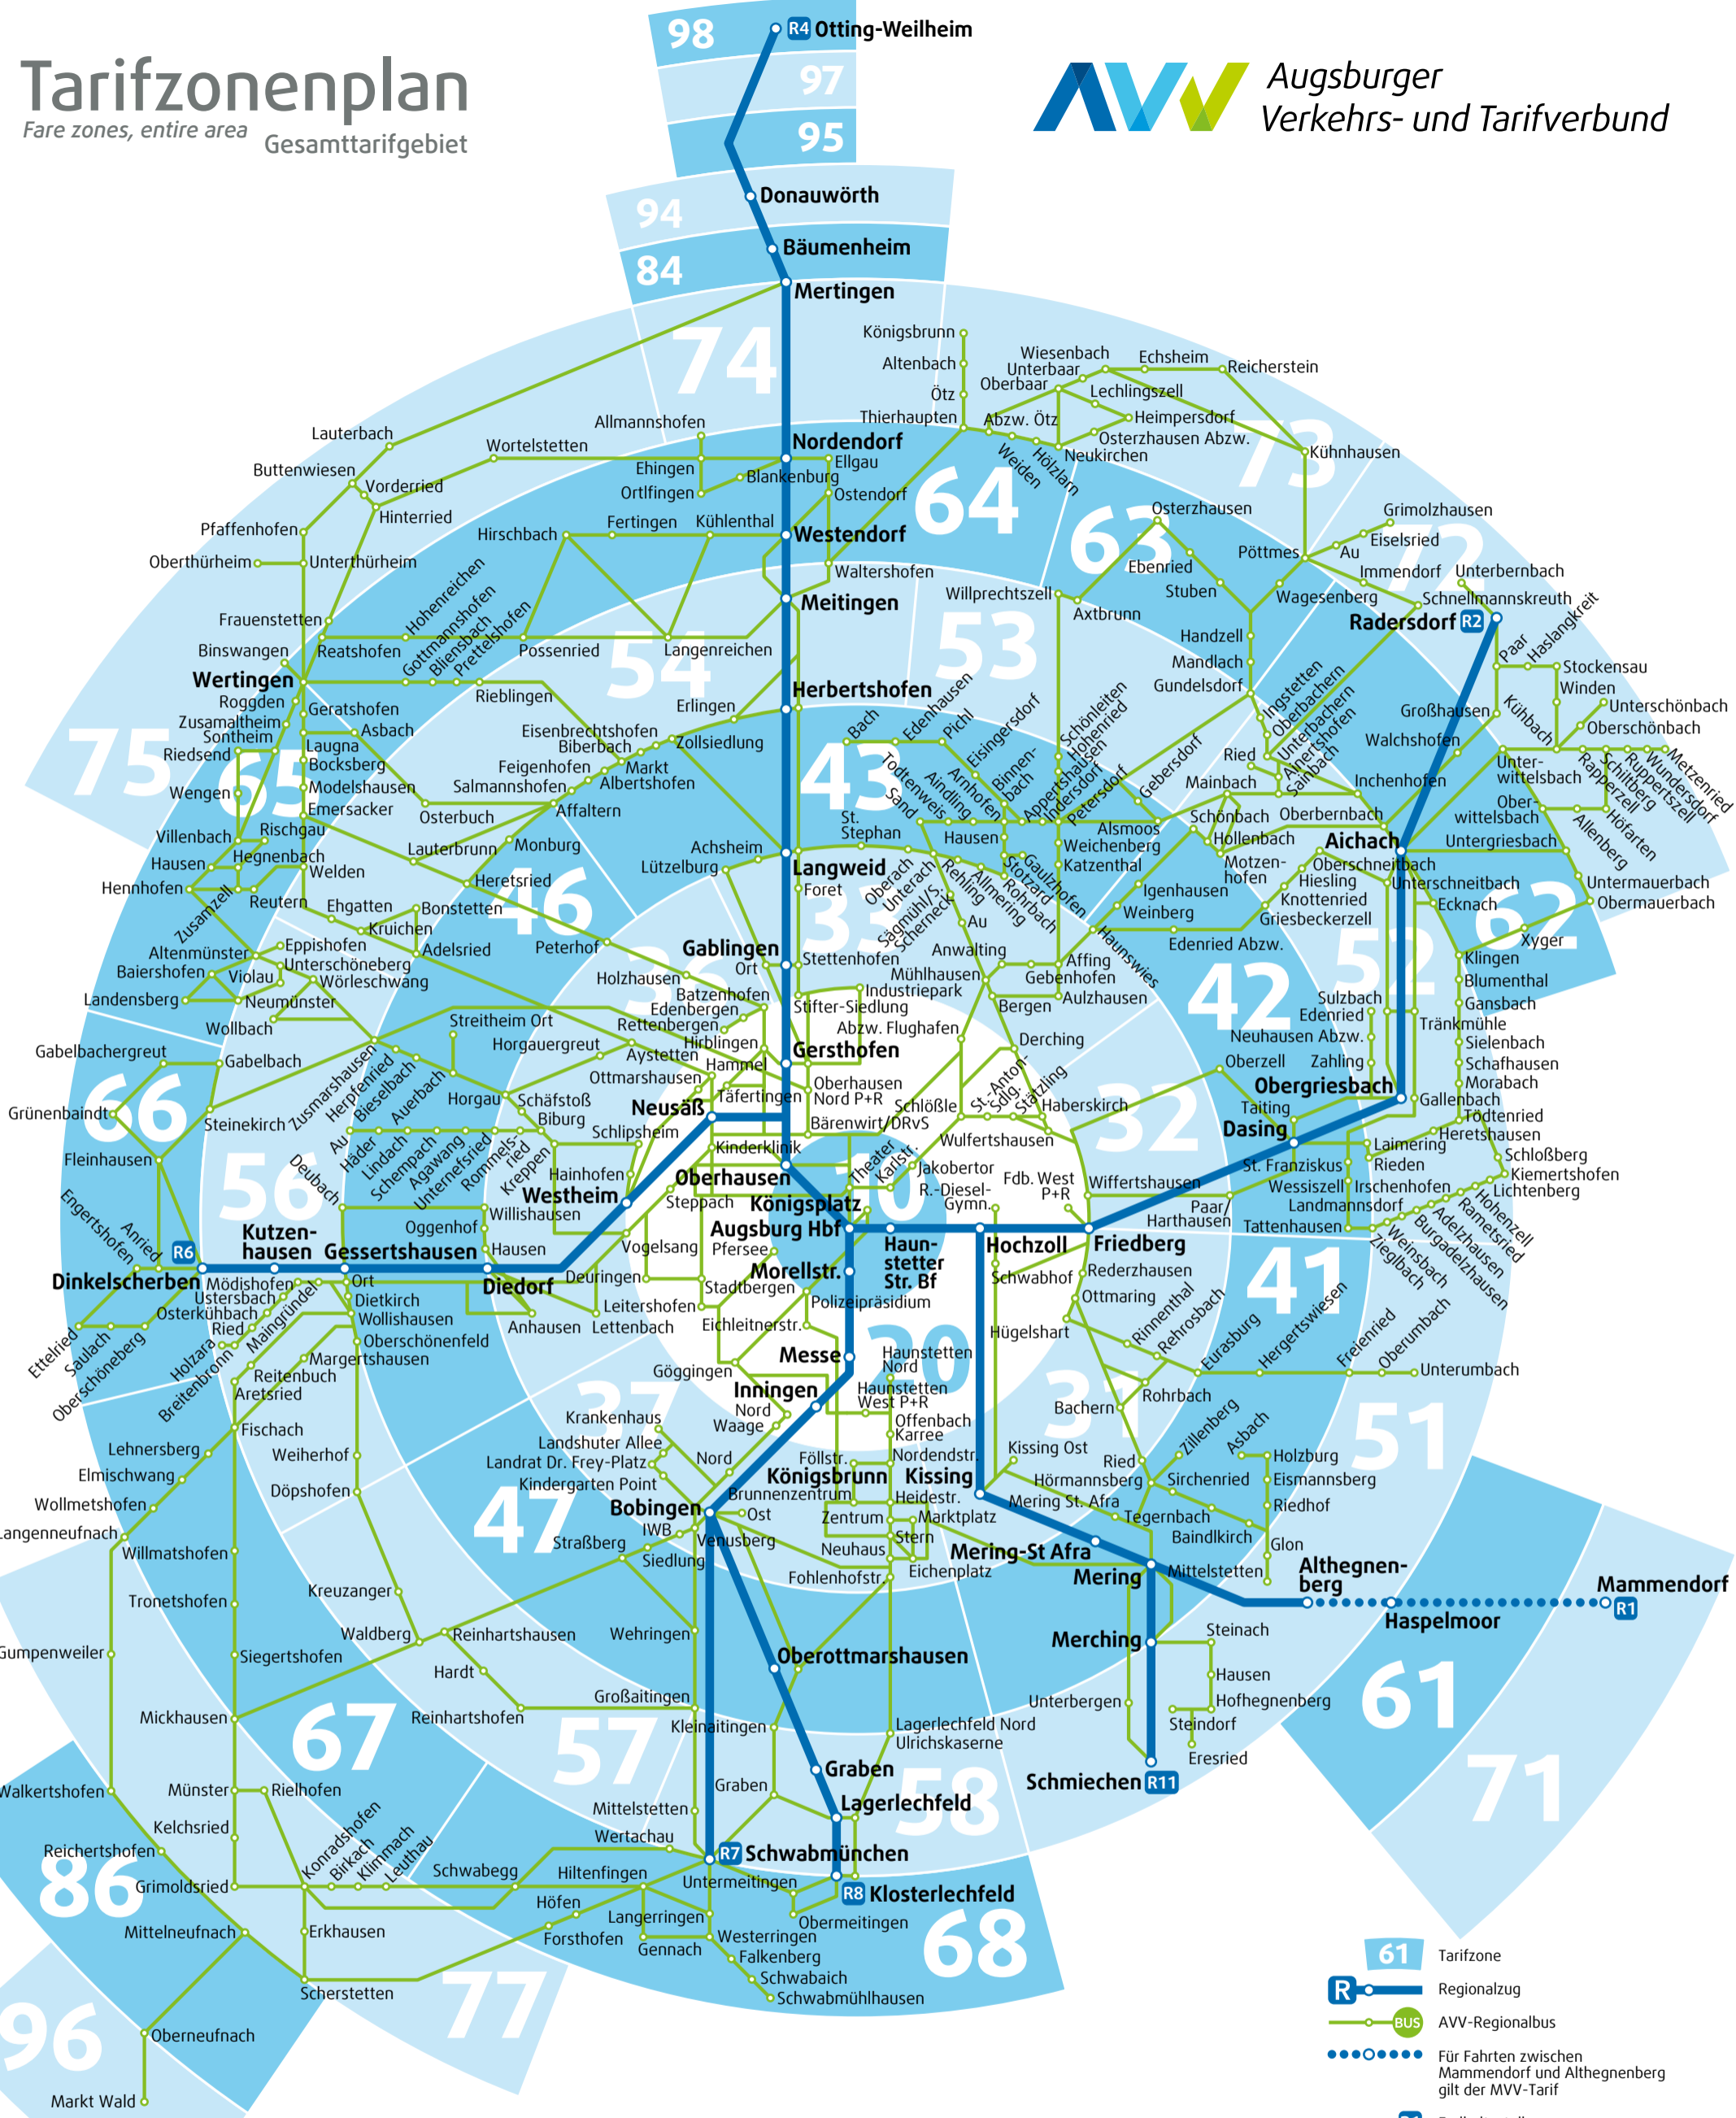

# Tarifzonenplan

Fare zones, entire area Gesamtтарifgebiet

- 61** Tarifzone
- R** Regionalzug
- BUS** AVV-Regionalbus
- Für Fahrten zwischen Mammendorf und Althegnenberg gilt der MVV-Tarif
- R1** Endhaltestelle
- 10**  
**20** Innenraum:  
Zonen 10 und 20  
siehe Tarifzonenplan  
Innenraum

Mit den kostenlosen Apps AVV.mobil und swa-FahrInfo wissen Sie auch unterwegs immer, wo's langgeht: Einfach die nächstgelegene Haltestelle anzeigen lassen oder bequem die gewünschte Verbindung abfragen. Und den passenden Fahrschein können Sie direkt als Handyticket kaufen.