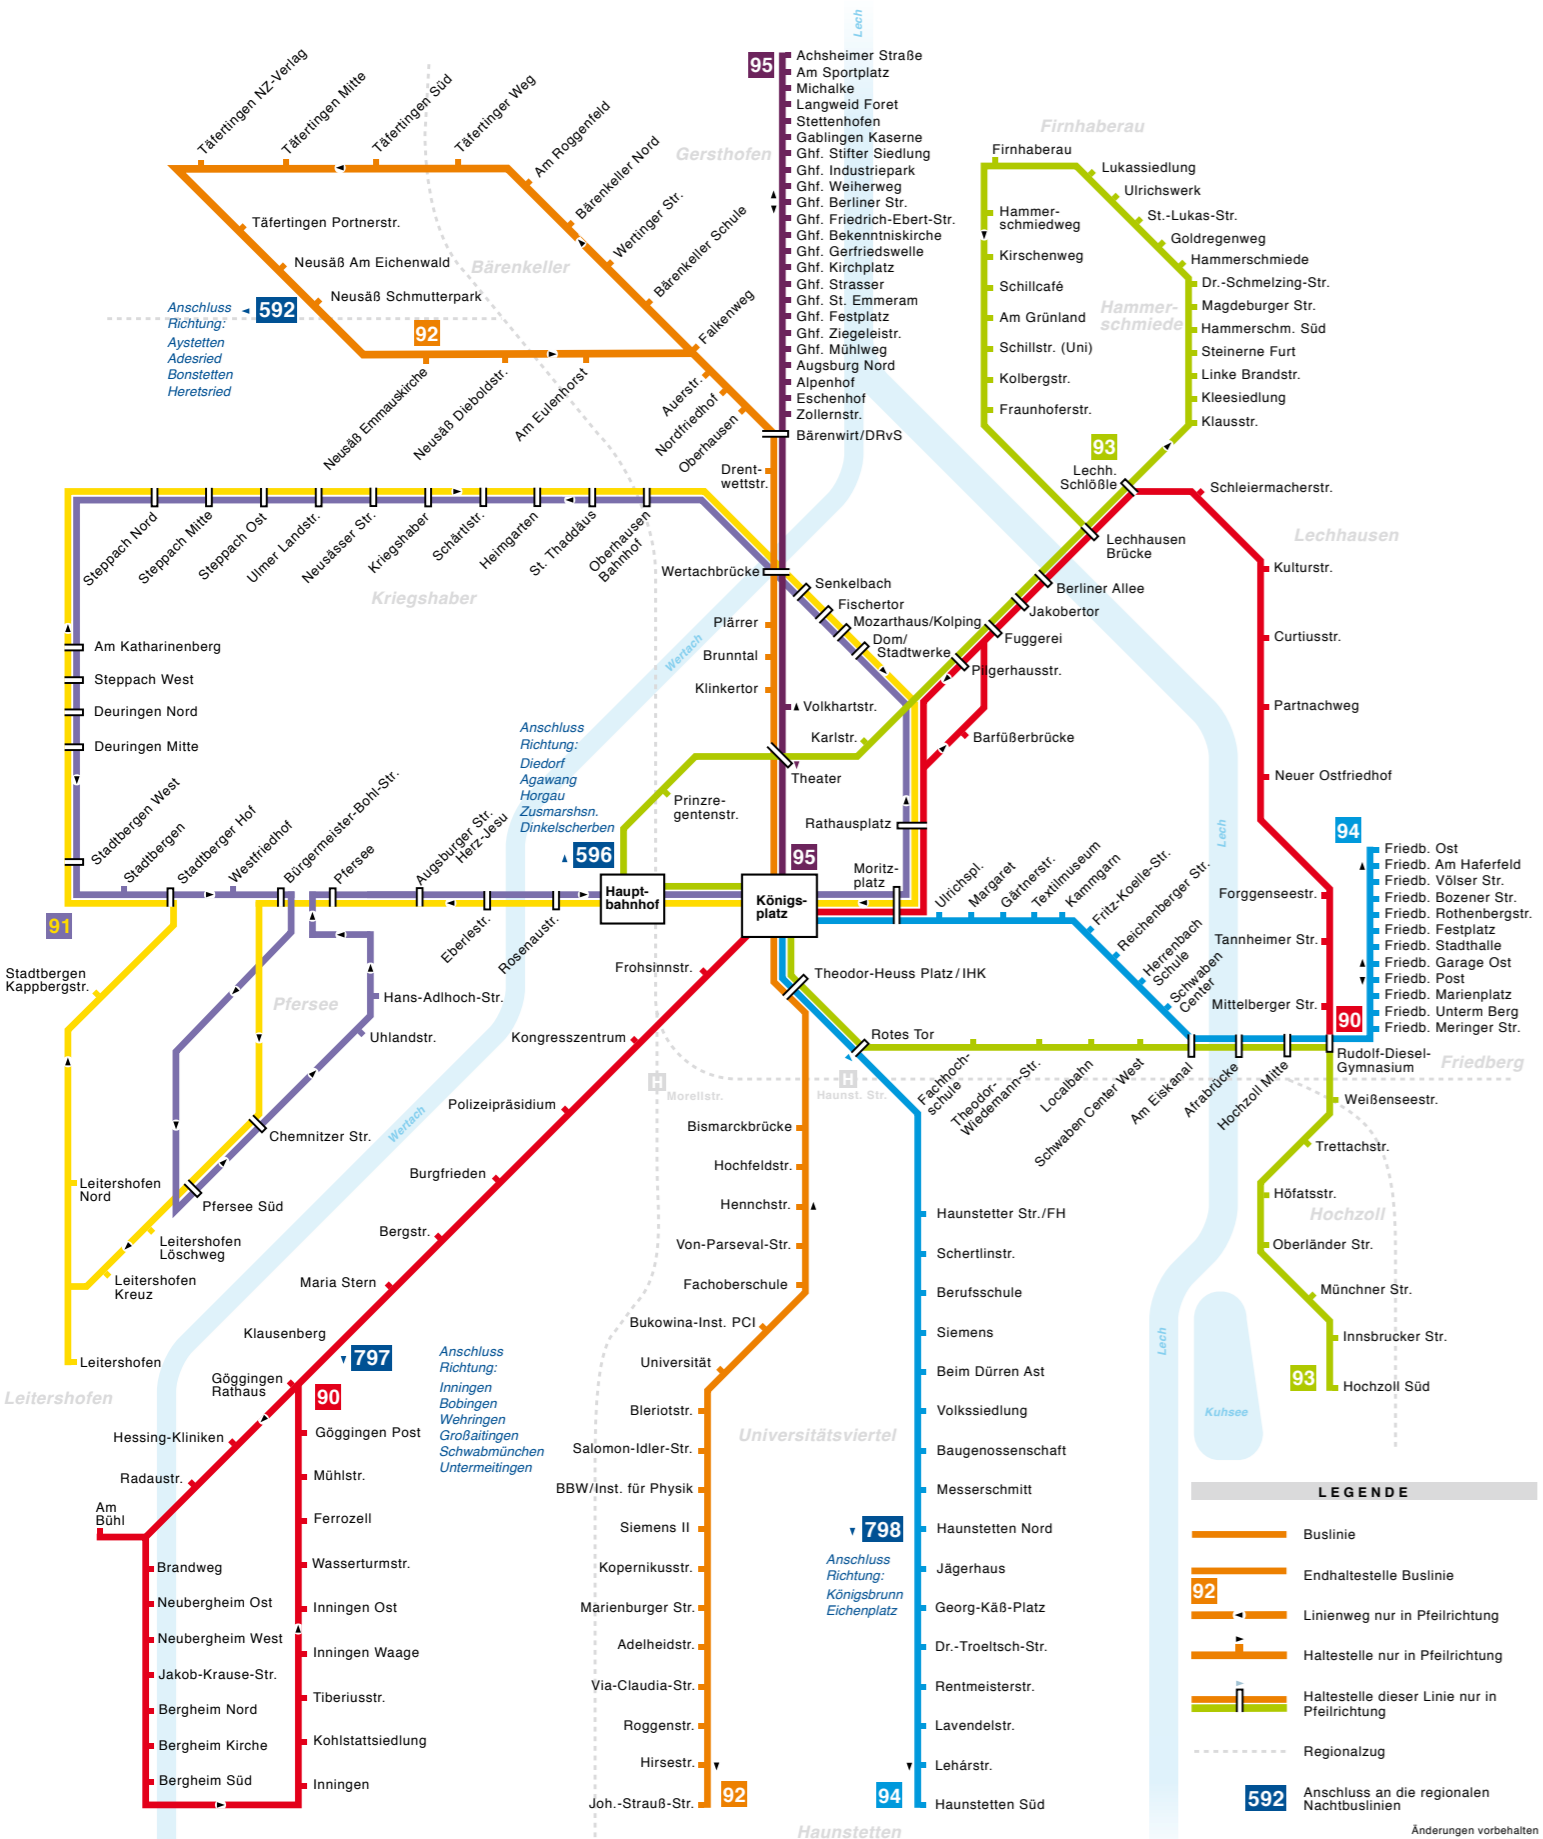

Linienplan für die Nachtbuslinien der avg

Haltestellenplan der regionalen Nachtbuslinien