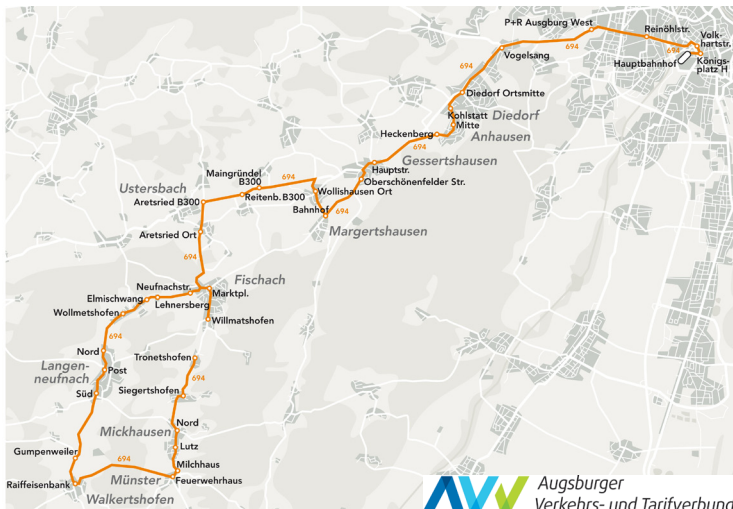

Der Nachtbus in die Stauden ab 28.10.2011

Nachtbus Augsburg - Diedorf - Gessertshausen -
Ustersbach - Fischach - Langenneufnach -
Walkertshofen - Mickhausen

Bild: Regio Augsburg Tourismus GmbH

ReAL West e.V.
Eine Region rückt zusammen

Langenneufnach

Walkertshofen

Mickhausen

694 Nachtbus Augsburg - Diedorf - Gessertshausen - Ustersbach - Fischach - Langenneufnach - Walkertshofen - Mickhausen

Verkehrshinweis	Montag - Freitag		Samstag	
	91	91	92	92
Augsburg Hbf	01.25	03.25	01.25	03.25
- Königplatz	01.27	03.27	01.27	03.27
- Volkhardtstraße	01.29	03.29	01.29	03.29
- Reinöhlstraße	01.31	03.31	01.31	03.31
- P&R Augsburg West	01.37	03.37	01.37	03.37
Vogelsang				
Lettenbach, B 300				
Diedorf Gewerbegebiet				
- Ortsmitte	01.45	03.45	01.45	03.45
- Kohlstatt	01.47	03.47	01.47	03.47
Anhausen Mitte	01.49	03.49	01.49	03.49
- Heckenberg	01.50	03.50	01.50	03.50
Gessertshausen Hauptstr	01.54	03.54	01.54	03.54
- Oberschf. Str	01.55	03.55	01.55	03.55
Margertshausen Bf	01.57	03.57	01.57	03.57
Wollishausen Ort	01.59	03.59	01.59	03.59
Maingründel B 300	02.02	04.02	02.02	04.02
Reitenbuch B 300	02.04	04.04	02.04	04.04
Aretsried B 300	02.06	04.06	02.06	04.06
- Ort	02.08	04.08	02.08	04.08
Fischach Marktplatz B	02.11	04.11	02.11	04.11
Willmatshofen	02.14	04.14	02.14	04.14
Fischach Neufnachstraße	02.19	04.19	02.19	04.19
- Lehnersberg	02.21	04.21	02.21	04.21
Elmischwang	02.22	04.22	02.22	04.22
Wollmetshofen Ort	02.23	04.23	02.23	04.23
Langenneufnach Nord	02.25	04.25	02.25	04.25
- Post	02.27	04.27	02.27	04.27
- Süd	02.28	04.28	02.28	04.28
Gumpenweiler Bf	02.31	04.31	02.31	04.31
Walkertshofen Raiffeisenbank	02.33	04.33	02.33	04.33
Münster Feuerwehrhaus	02.39	04.39	02.39	04.39
- Milchhaus	02.40	04.40	02.40	04.40
Mickhausen Gh Lutz	02.42	04.42	02.42	04.42
- Nord B	02.43	04.43	02.43	04.43
Siegertshofen	02.45	04.45	02.45	04.45
Tronetshofen	02.47	04.47	02.47	04.47