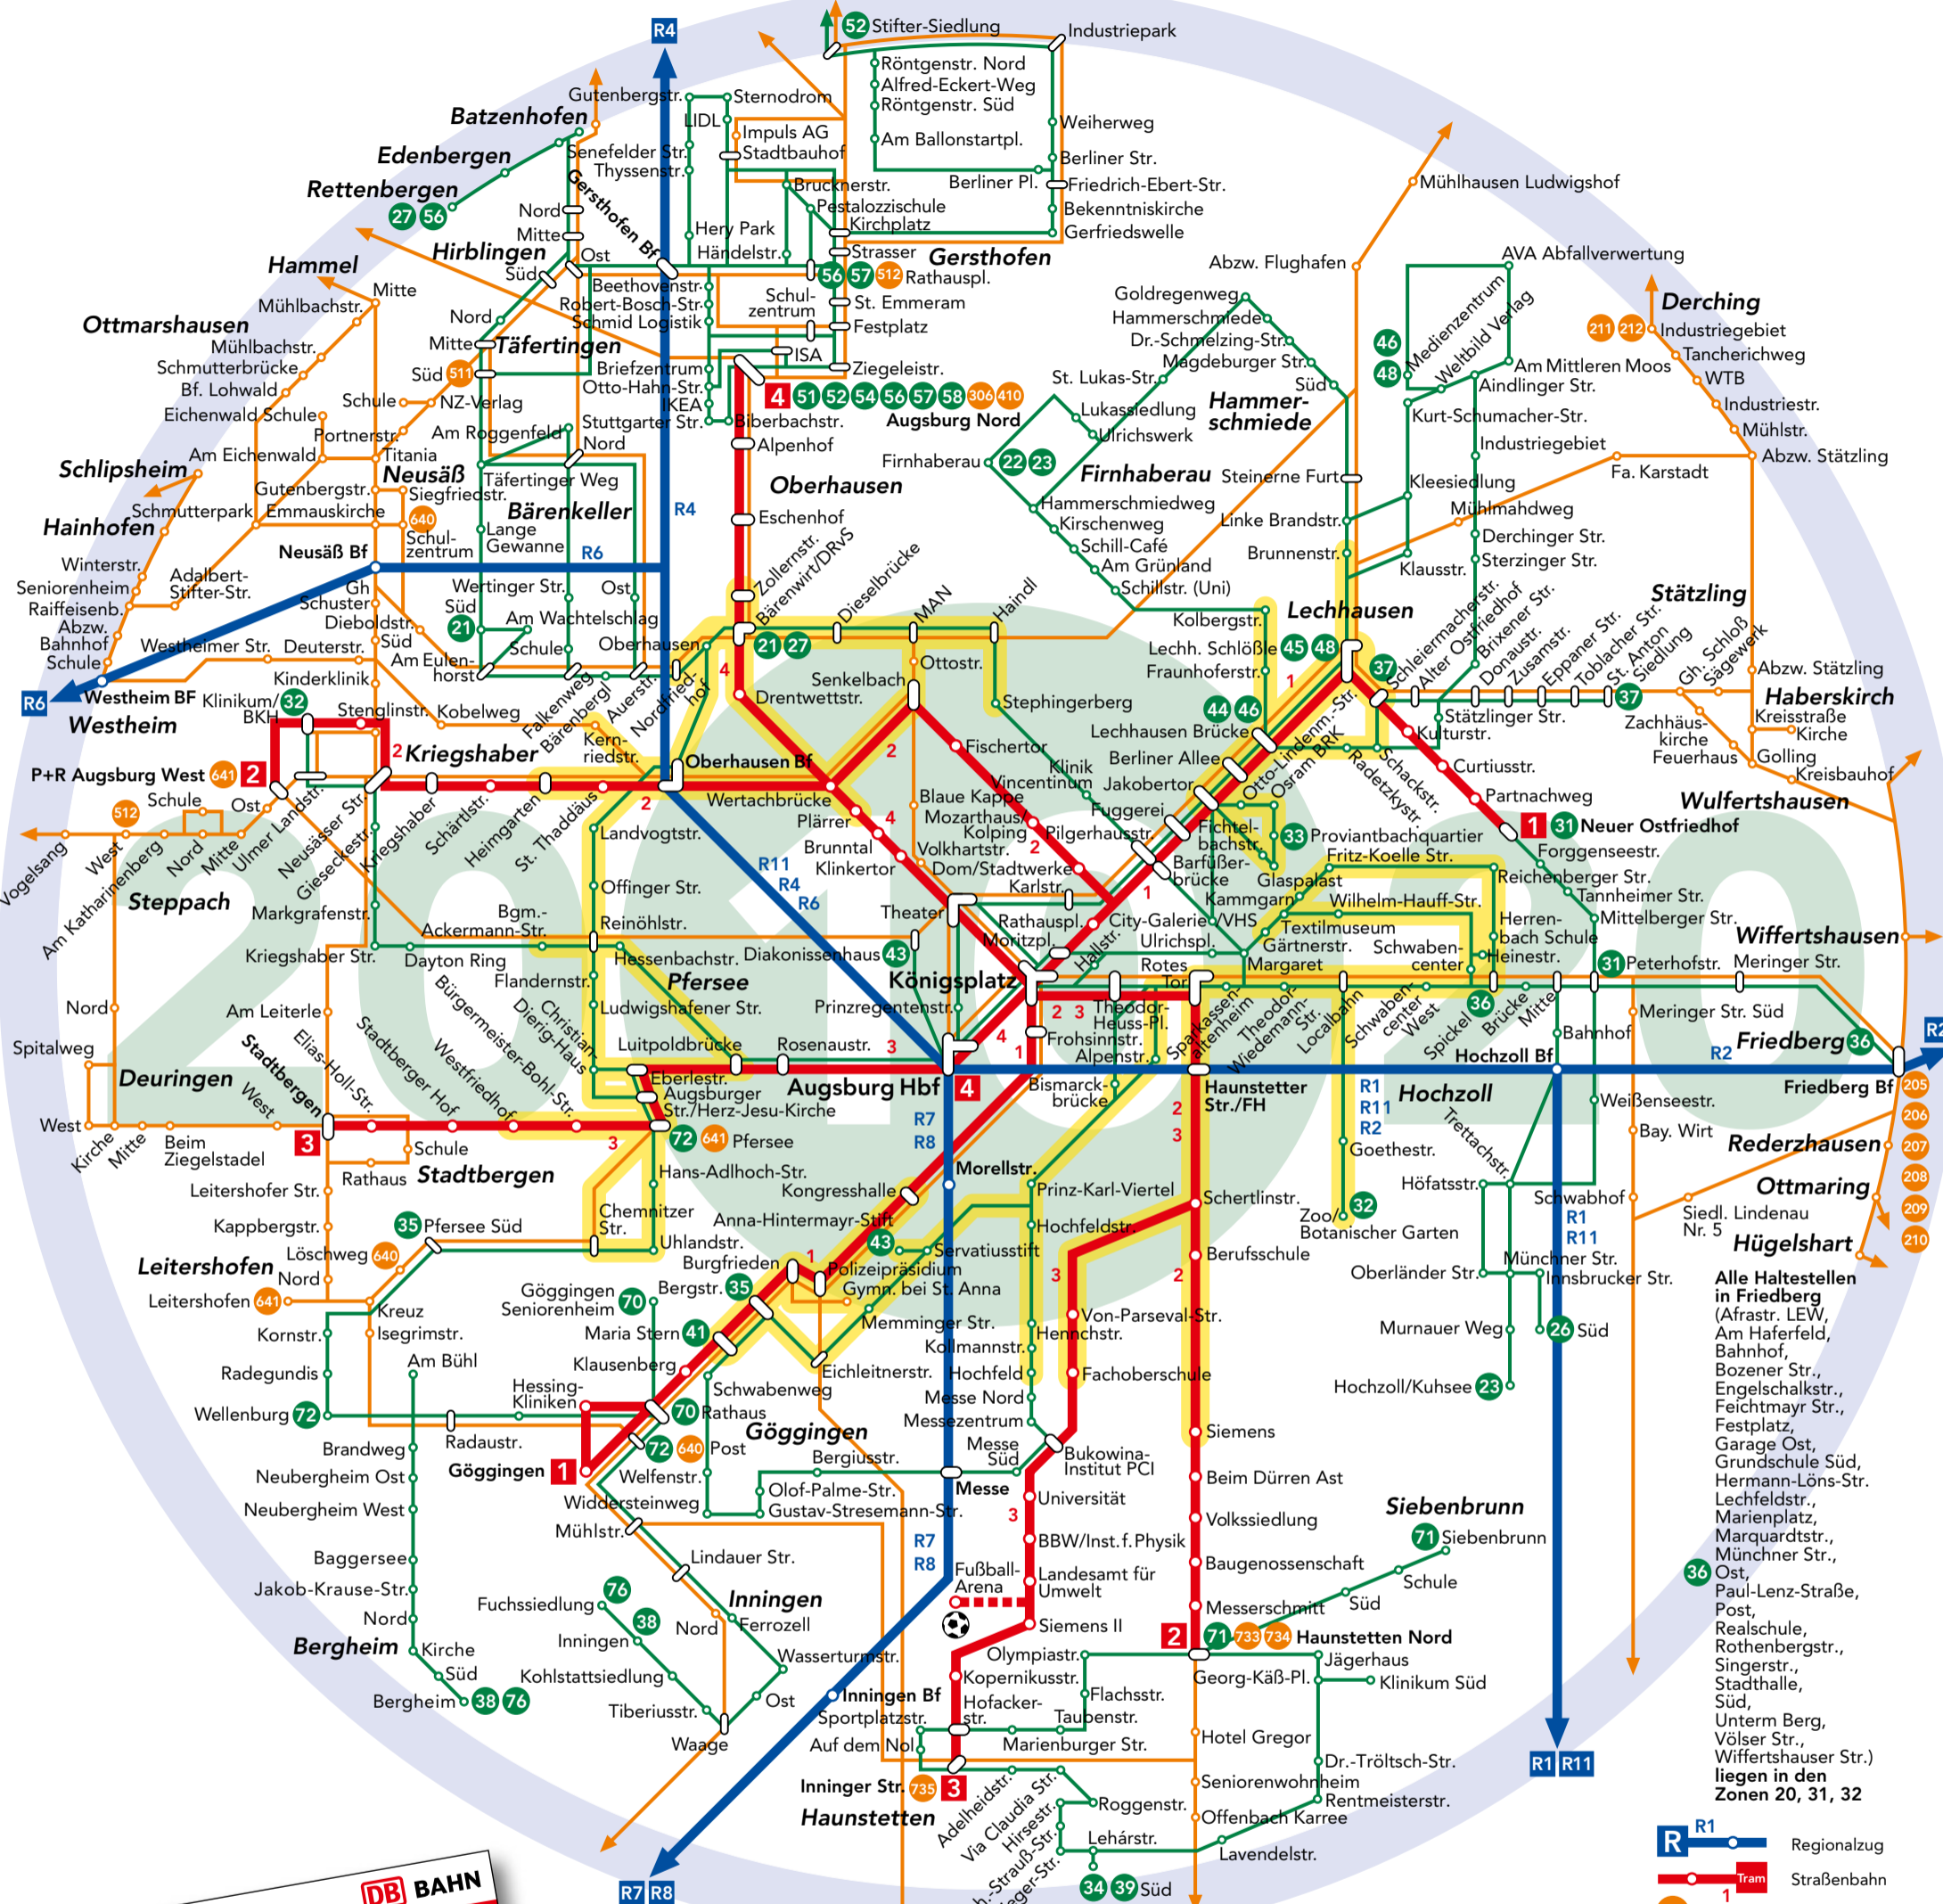

Tarifzonenplan

Innenraum, Zonen 10 und 20

- Regionalzug
- Straßenbahn
- Regionalbus
- Stadtbus
- Verknüpfungspunkt verschiedener Verkehrsmittel
- Linienbezeichnung Endhaltestelle
- Innenraum: Zonen 10 und 20
- Übergangszone: Geltungsbereich Miniticket (gültig ab 01.2010)

Ihr City-Ticket
gilt: im Innenraum Augsburg
(Tarifzonen 10 und 20)

Alle Haltestellen in Friedberg (Afrastr. LEW, Bahnhof, Am Haferfeld, Bozener Str., Engelschalkstr., Feichtmayr Str., Festplatz, Garage Ost, Grundschule Süd, Herrmann-Löns-Str., Lechfeldstr., Marienplatz, Marquardtstr., Münchner Str., Ost, Paul-Lenz-Straße, Post, Realschule, Rothenbergstr., Singerstr., Stadthalle, Süd, Unterm Berg, Völsler Str., Wiffertshäuser Str.) liegen in den Zonen 20, 31, 32