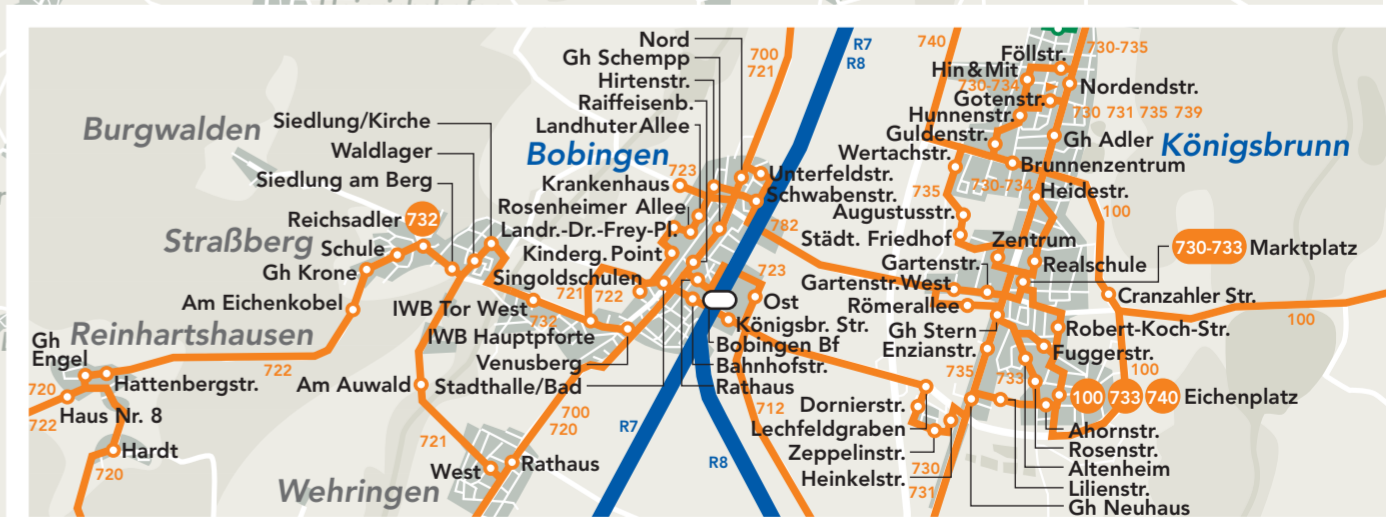

Augsburger Verkehrs- und Tarifverbund AVV

Linienetzplan

Gesamtraum

- R** Westheim Bf
 - Göggingen**
 - Gennach**
 - Michalke**
 - R1**
- Regionalzug: Linie, Haltestelle, Linienbezeichnung
- Straßenbahn: Linie, Haltestelle
- Regionalbus: Linie, Haltestelle, Linienbezeichnung
- Stadtbus: Linie, Haltestelle, Linienbezeichnung
- Verknüpfungspunkt verschiedener Verkehrsmittel
- Linienbezeichnung Endhaltestelle
- Fahrtichtung

- Linienverzeichnis Stadtverkehr siehe Linienetzplan „Ausschnitt“
Linienverzeichnis Regionalverkehr (AVV)
- R1 R11** 101 102 103 Raum Mering – Kissing
 - R2** 203 204 205 206 207 208 209 Raum Aichach – Friedberg
210 211 212 213 225 227
 - R3** 301 302 303 305 306 310 311 Raum Pöttmes – Aindling
315 316 317 320 323
 - R4** 400 401 402 403 404 405 406 Raum Wertingen – Meitingen
410 411 412 413 414 420 459
 - R6** 600 601 602 604 605 610 611 612 Raum Diedorf – Dinkelscherben
 - R7** 700 721 722 723 730 731 Raum Königsbrunn – Schwabmünchen
 - R8** 733 734 735 739 740

Stand 12/2009

Detaildarstellung siehe
Linienetzplan „Ausschnitt“