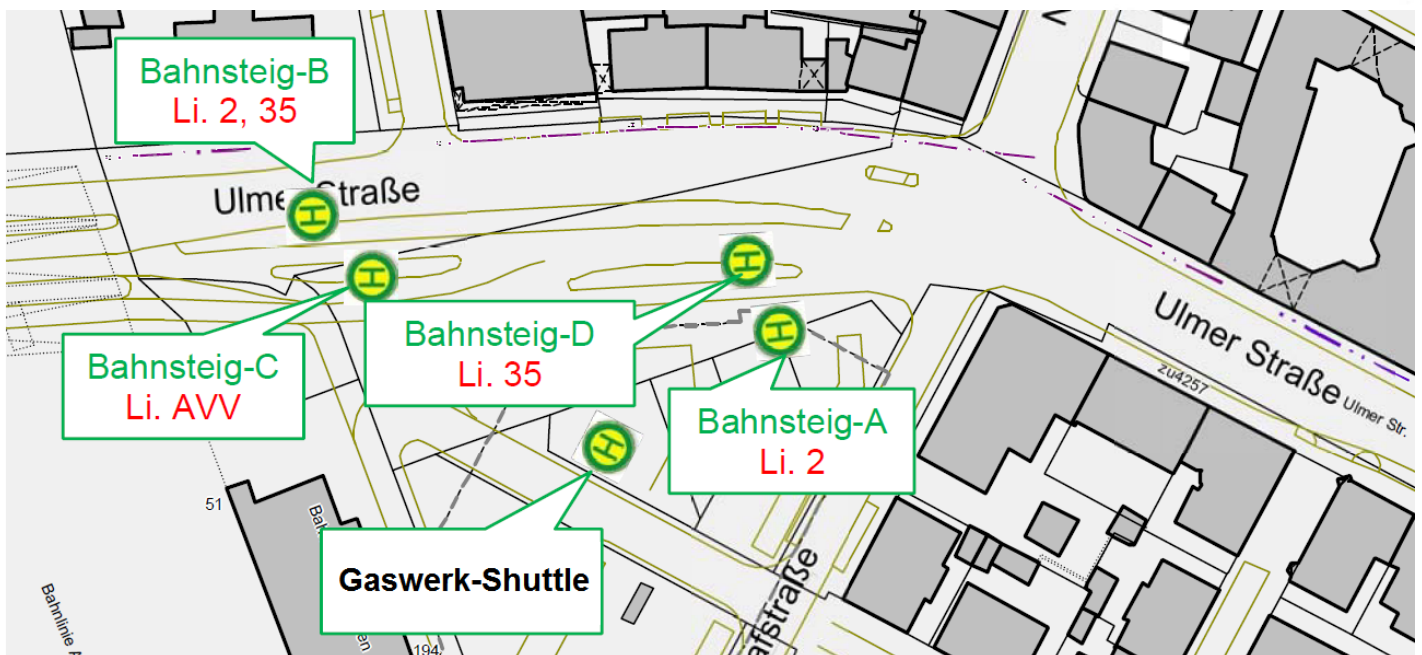

Wichtige Informationen für unsere Fahrgäste!

HINWEIS!

swa
Kundenzentrum
am Königsplatz
Tel. 0821 6500-5888

Kundenservice
Tel. 0821 6500-5757

www.sw-augsburg.de

 swa FahrInfo-App

Gaswerk-Shuttle

Zu den Tatort-Veranstaltungen im Gaswerk am

30. und 31.12.2017,

4., 7., 14., und 21. Januar, 8., 17. und 25. Februar, 6., 8., 14. und 15. März 2018

verkehrt ein Taxi als Shuttle zwischen Augsburg-Oberhausen Bf/Helmut-Haller-Platz und Gaswerk. Der Gaswerk-Shuttle startet an der besonders gekennzeichneten Haltestelle am Bahnhofsvorplatz.