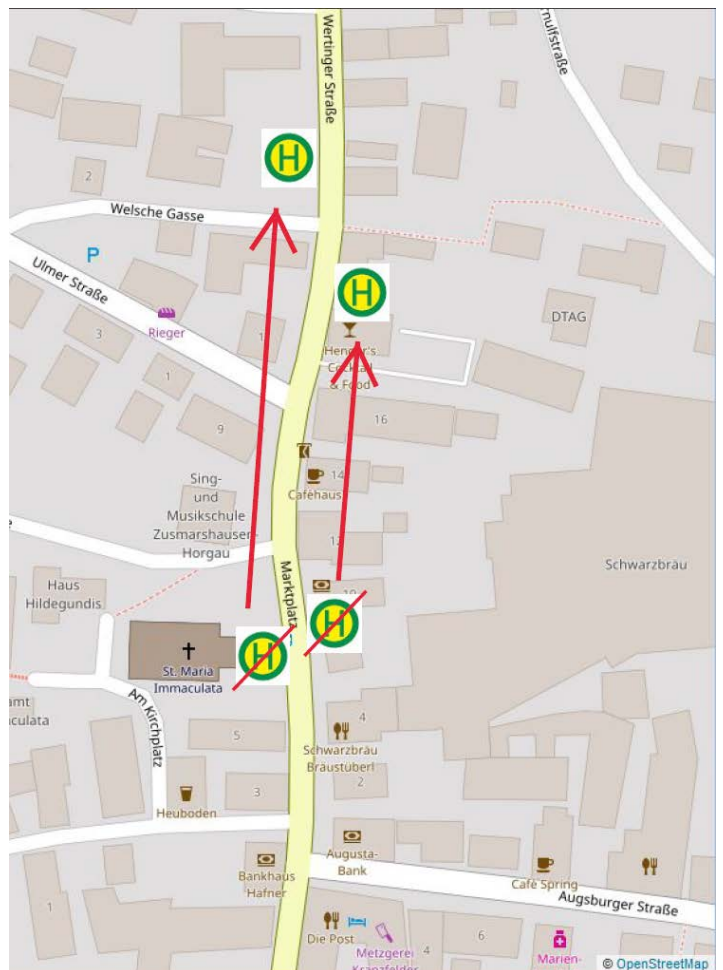

AVV-Regionalbuslinien 520 und 612 sowie Rufbus 530

Haltestelle „Zusmarshausen, Marktplatz“ wird verlegt

Ab 01. Juni 2017

Sehr geehrte Fahrgäste,

die Haltestelle „Zusmarshausen, Marktplatz“ wird ab dem 01. Juni 2017 ca. 130 Meter in Richtung Norden, nahe der Kreuzung Wertinger Straße und Welsche Gasse verlegt.

Die Verlegung ist dauerhaft.

Wir bitten die Fahrgäste um Verständnis.

Direkt zur mobilen
Fahrplanauskunft!

www.avv-augsburg.de

Unser Ticket verbindet. Der neue AVV.