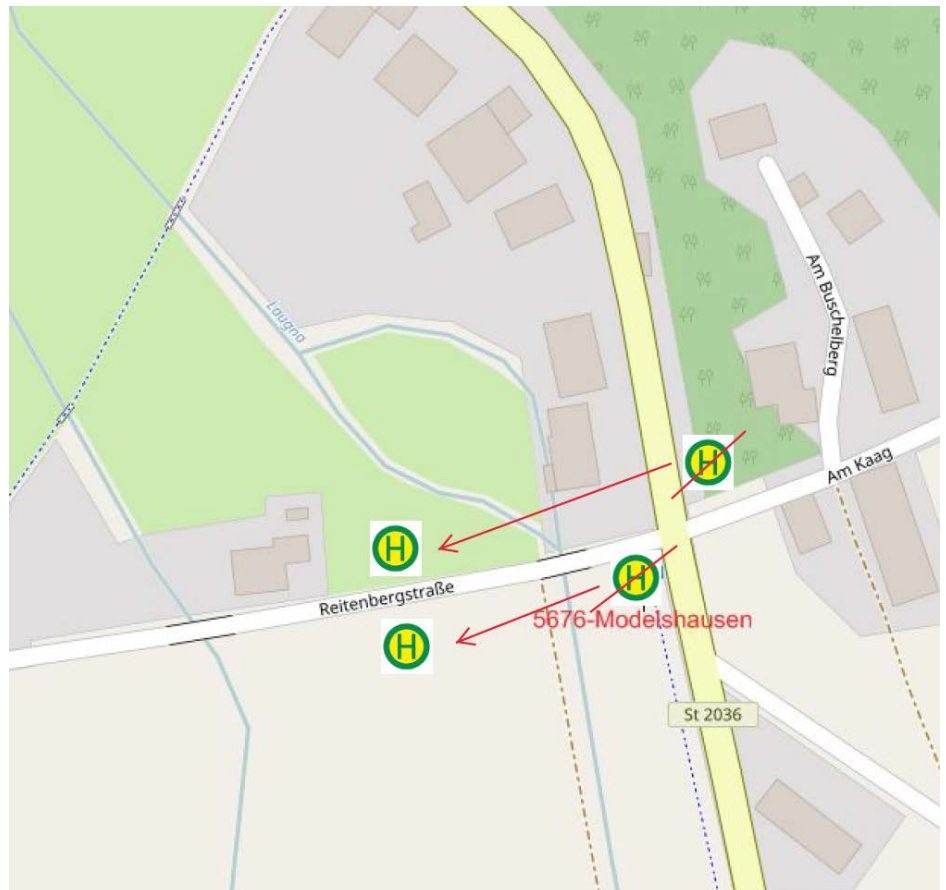

AVV-Regionalbuslinien 502 und 521

Haltestelle „Modelshausen“ wird verlegt

Ab 13. März 2017 bis auf Weiteres

Sehr geehrte Fahrgäste,

wegen Straßenbauarbeiten in Bocksberg kann die Haltestelle „Modelshausen“ ab 13. März 2017 bis auf Weiteres nicht angefahren werden und muss daher verlegt werden. Bitte weichen Sie auf die Ersatzhaltestelle in der Reitenbergstraße aus.

Bitte weichen Sie auf die Ersatzhaltestelle aus.

Wir bitten die Fahrgäste um Verständnis.

Direkt zur mobilen
Fahrplanauskunft!

www.avv-augsburg.de

Unser Ticket verbindet. Der neue AVV.