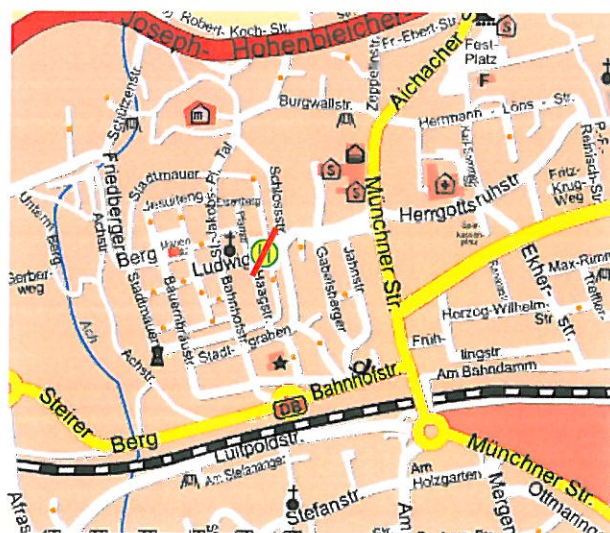

## AVV-Regionalbuslinien 200 und 202

### Teilspernung der Ludwigstraße während des Friedberger Advent- Marktes

Vom **30.11.2017 bis 23.12.2017**

Sehr geehrte Fahrgäste,

während des Friedberger Advent-Marktes (30.11.17 bis 23.12.17) wird die Ludwigstraße wie folgt gesperrt: Montag bis Freitag ab 16.00 Uhr bis jeweils um 6.00 Uhr am drauffolgenden Tag. Darüber hinaus gibt es an den Adventswochenenden jeweils eine durchgehende Sperrung von Samstag 13.00 Uhr bis Montag 6.00 Uhr.

- » Fahrten der AVV-Linien 200 und 202 werden über die Afastraße und Steirer Berg in Richtung Bahnhof Friedberg umgeleitet.
- » Während der Sperrung kann die Haltestelle „**Friedberg, Marienplatz**“ in Richtung Bahnhof Friedberg nicht bedient werden.
- » Die Fahrgäste aus Friedberg werden gebeten, auf die Haltestelle Friedberg Bf auszuweichen. Wir bitten die Fahrgäste um Verständnis.

### Teilspernung der Ludwigstraße während des Friedberger Advent- Marktes

Vom 30.11.2017 bis 23.12.2017

Sehr geehrte Fahrgäste,

während des Friedberger Advent-Marktes (30.11.17 bis 23.12.17) wird die Ludwigstraße wie folgt gesperrt: Montag bis Freitag ab 16.00 Uhr bis jeweils um 6.00 Uhr am darauffolgenden Tag. Darüber hinaus gibt es an den Adventswochenenden jeweils eine durchgehende Sperrung von Samstag, 13.00 Uhr bis Montag 6.00 Uhr.