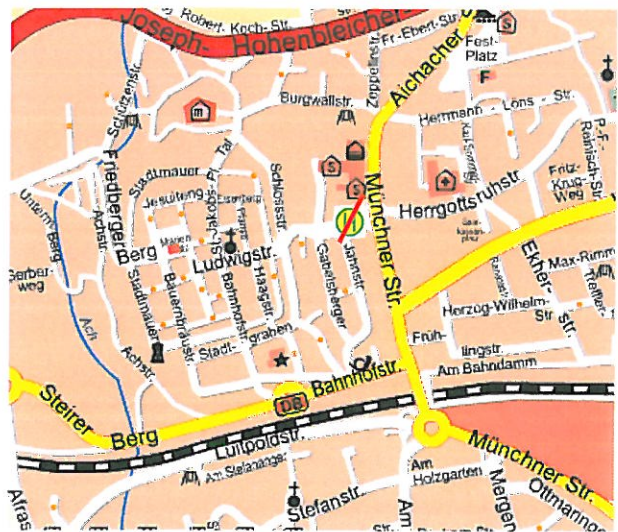

### Teilspernung der Ludwigstraße während des Friedberger Advent- Marktes

Vom **30.11.2017 bis 23.12.2017**

Sehr geehrte Fahrgäste,

während des Friedberger Advent-Marktes (30.11.17 bis 23.12.17) wird die Ludwigstraße wie folgt gesperrt: Montag bis Freitag ab 16.00 Uhr bis jeweils um 6.00 Uhr am drauffolgenden Tag. Darüber hinaus gibt es an den Adventswochenenden jeweils eine durchgehende Sperrung von Samstag 13.00 Uhr bis Montag 6.00 Uhr.

- » Fahrten der AVV-Linien 200 und 202 werden über die Afastraße und Steirer Berg in Richtung Bahnhof Friedberg umgeleitet.
- » Während der Sperrung kann die Haltestelle „**Friedberg, Marienplatz**“ in Richtung Bahnhof Friedberg nicht bedient werden.
- » Die Fahrgäste aus Friedberg werden gebeten, auf die Haltestelle Friedberg Bf auszuweichen. Wir bitten die Fahrgäste um Verständnis.

### Teilspernung der Ludwigstraße während des Friedberger Advent- Marktes

Vom 30.11.2017 bis 23.12.2017

Sehr geehrte Fahrgäste,

während des Friedberger Advent-Marktes (30.11.17 bis 23.12.17) wird die Ludwigstraße wie folgt gesperrt: Montag bis Freitag ab 16.00 Uhr bis jeweils um 6.00 Uhr am darauffolgenden Tag. Darüber hinaus gibt es an den Adventswochenenden jeweils eine durchgehende Sperrung von Samstag, 13.00 Uhr bis Montag 6.00 Uhr.

- » Fahrten der AVV-Linien 200 und 202 werden über die Afrastraße und Steirer Berg in Richtung Bahnhof Friedberg umgeleitet.
- » Während der Sperrung kann die Haltestelle „**Friedberg, Garage Ost**“ in Richtung Bahnhof Friedberg nicht bedient werden.
- » Die Fahrgäste aus Friedberg werden gebeten, auf die Haltestelle Friedberg Bf auszuweichen. Wir bitten die Fahrgäste um Verständnis.