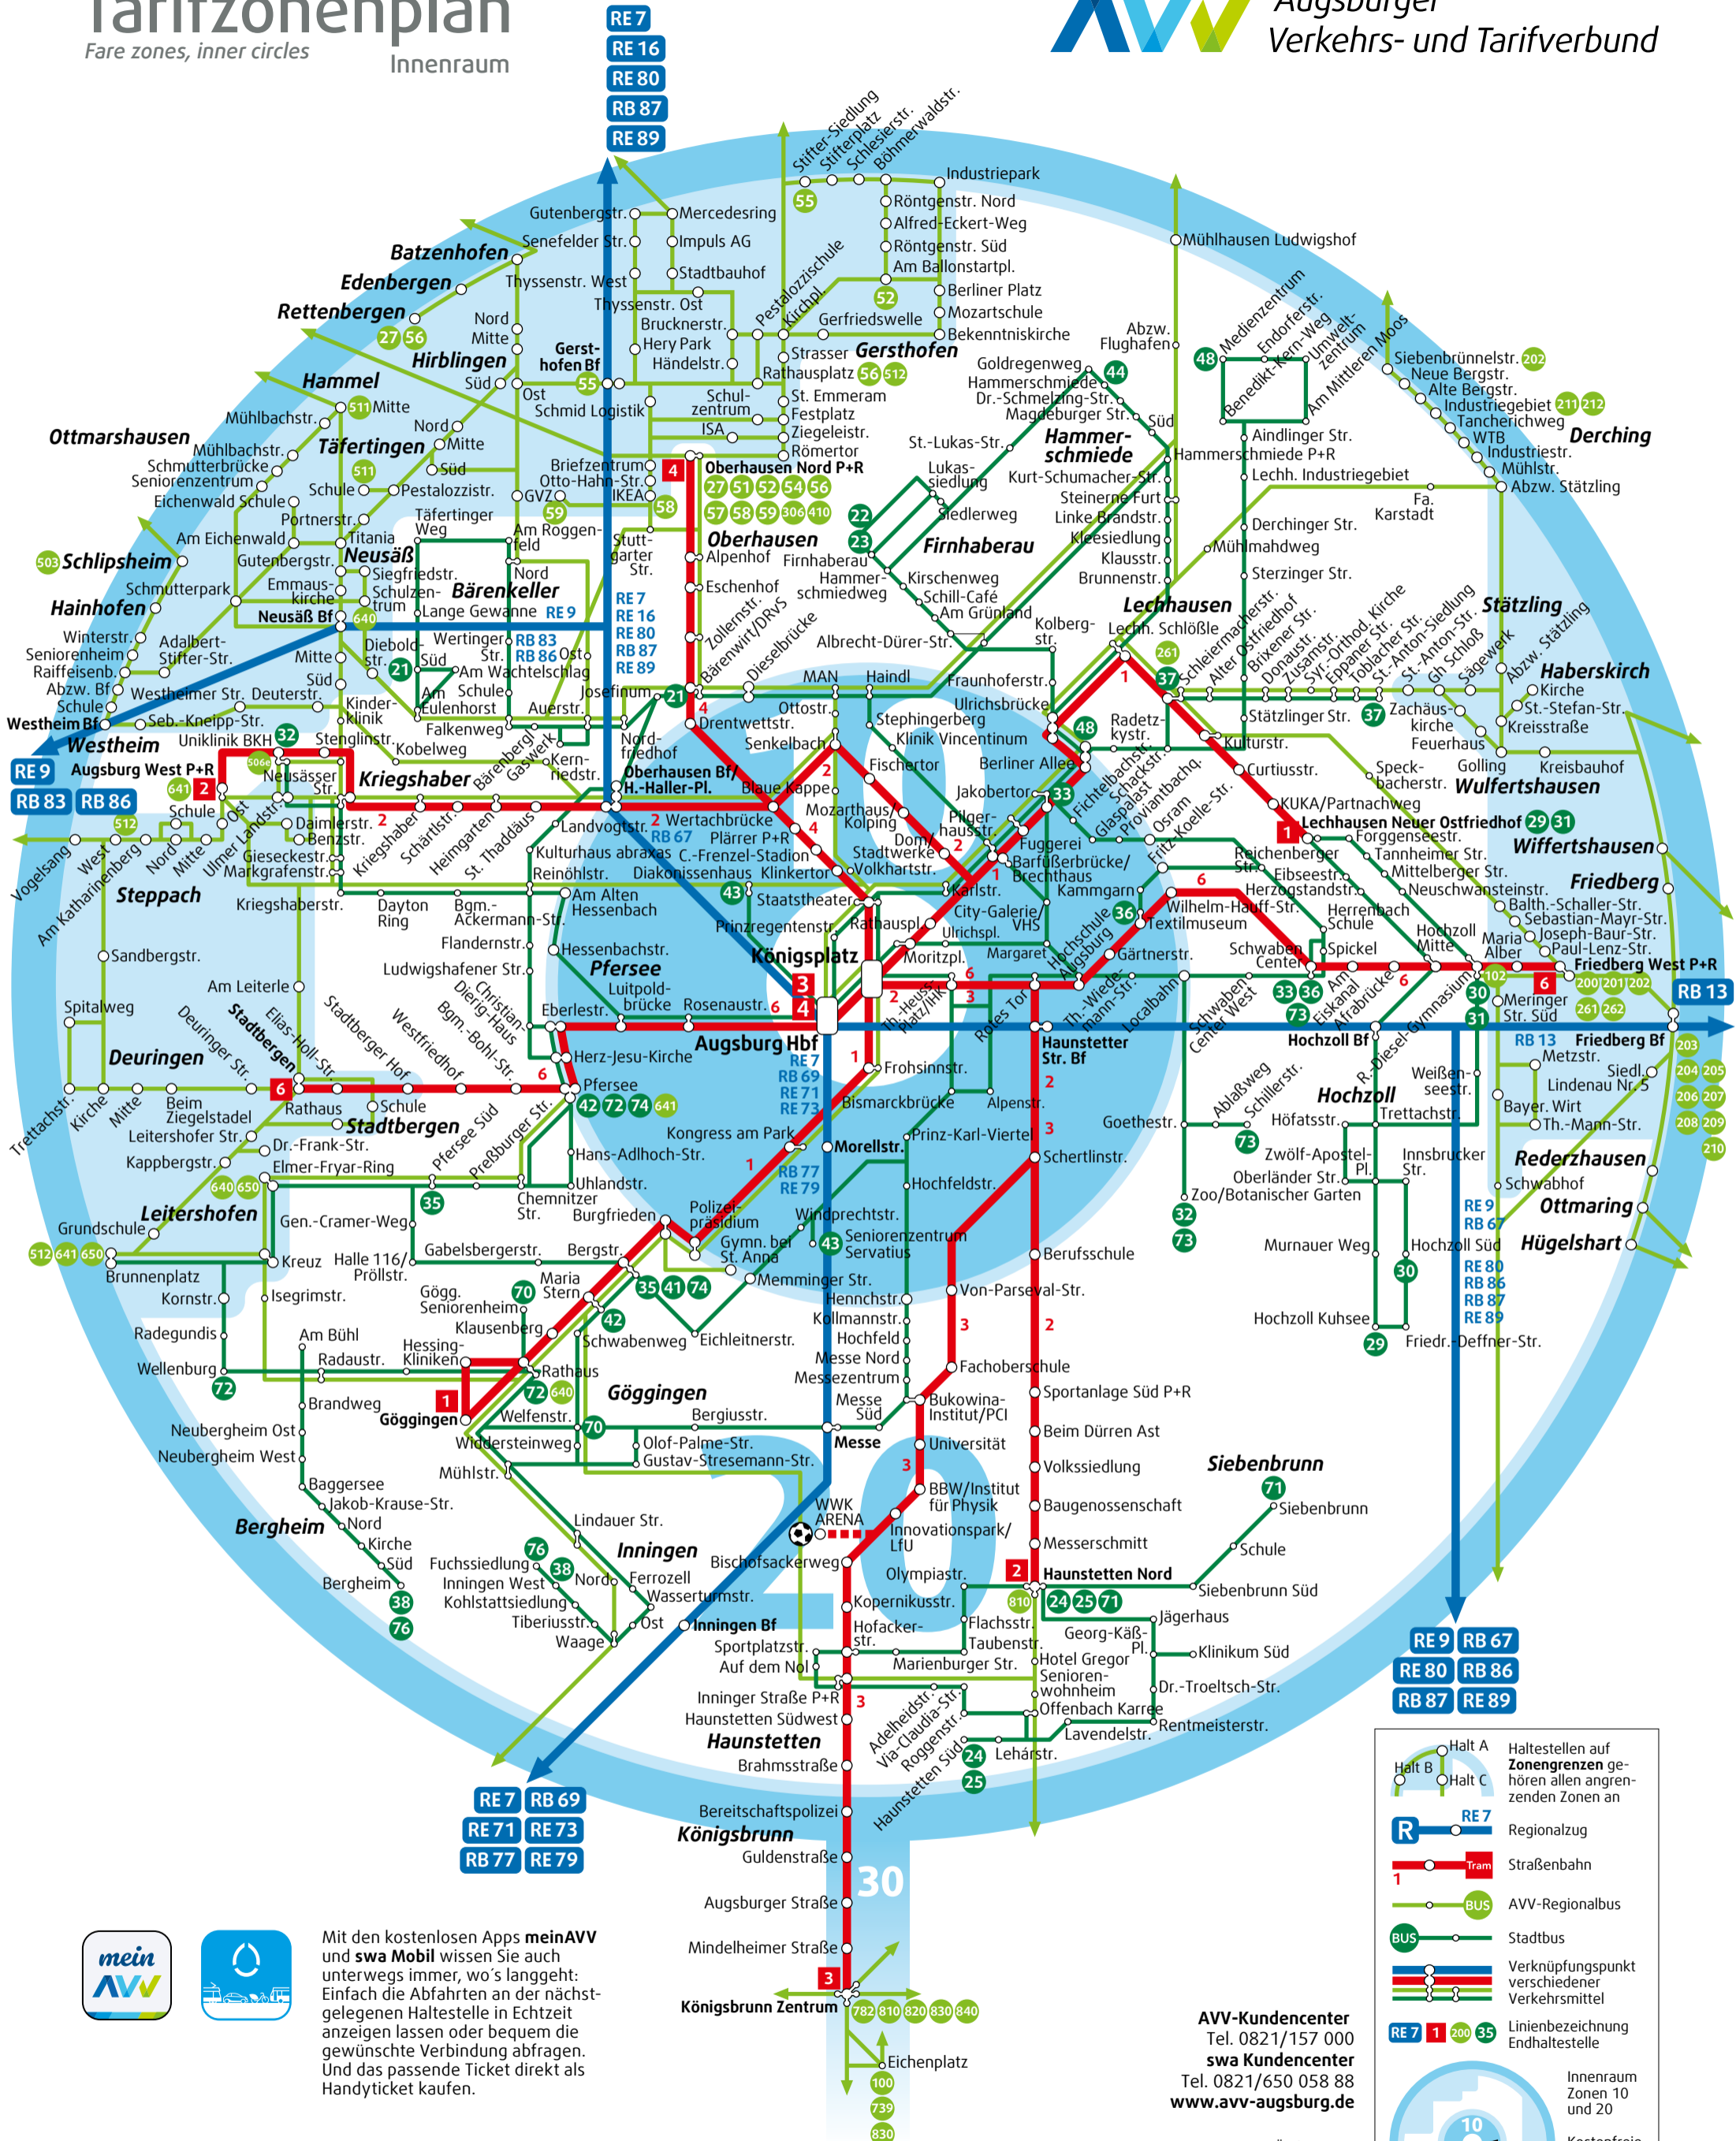

Tarifzonenplan

Fare zones, inner circles

Innenraum

Augsburger Verkehrs- und Tarifverbund

	Halt A	Haltestellen auf Zonengrenzen gehören allen angrenzenden Zonen an
	Halt B	
	Halt C	
	RE 7	Regionalzug
	Tram	Straßenbahn
	AVV-Regionalbus	AVV-Regionalbus
	Stadtbus	Stadtbus
	Verknüpfungspunkt verschiedener Verkehrsmittel	Verknüpfungspunkt verschiedener Verkehrsmittel
	Linienbezeichnung Endhaltestelle	Linienbezeichnung Endhaltestelle

AVV-Kundencenter
Tel. 0821/157 000
swa Kundencenter
Tel. 0821/650 058 88
www.avv-augsburg.de

Änderungen vorbehalten
© AVV GmbH/
Stand 2023/12

2024

Innenraum Zonen 10 und 20
Kostenfreie City-Zone
Königsbrunn in Zone 30

Mit den kostenlosen Apps **meinAVV** und **swa Mobil** wissen Sie auch unterwegs immer, wo's langgeht. Einfach die Abfahrten an der nächstgelegenen Haltestelle in Echtzeit anzeigen lassen oder bequem die gewünschte Verbindung abfragen. Und das passende Ticket direkt als Handyticket kaufen.

Ihre Partner im AVV

und 20 weitere Partner im AVV-Regionalbusverkehr