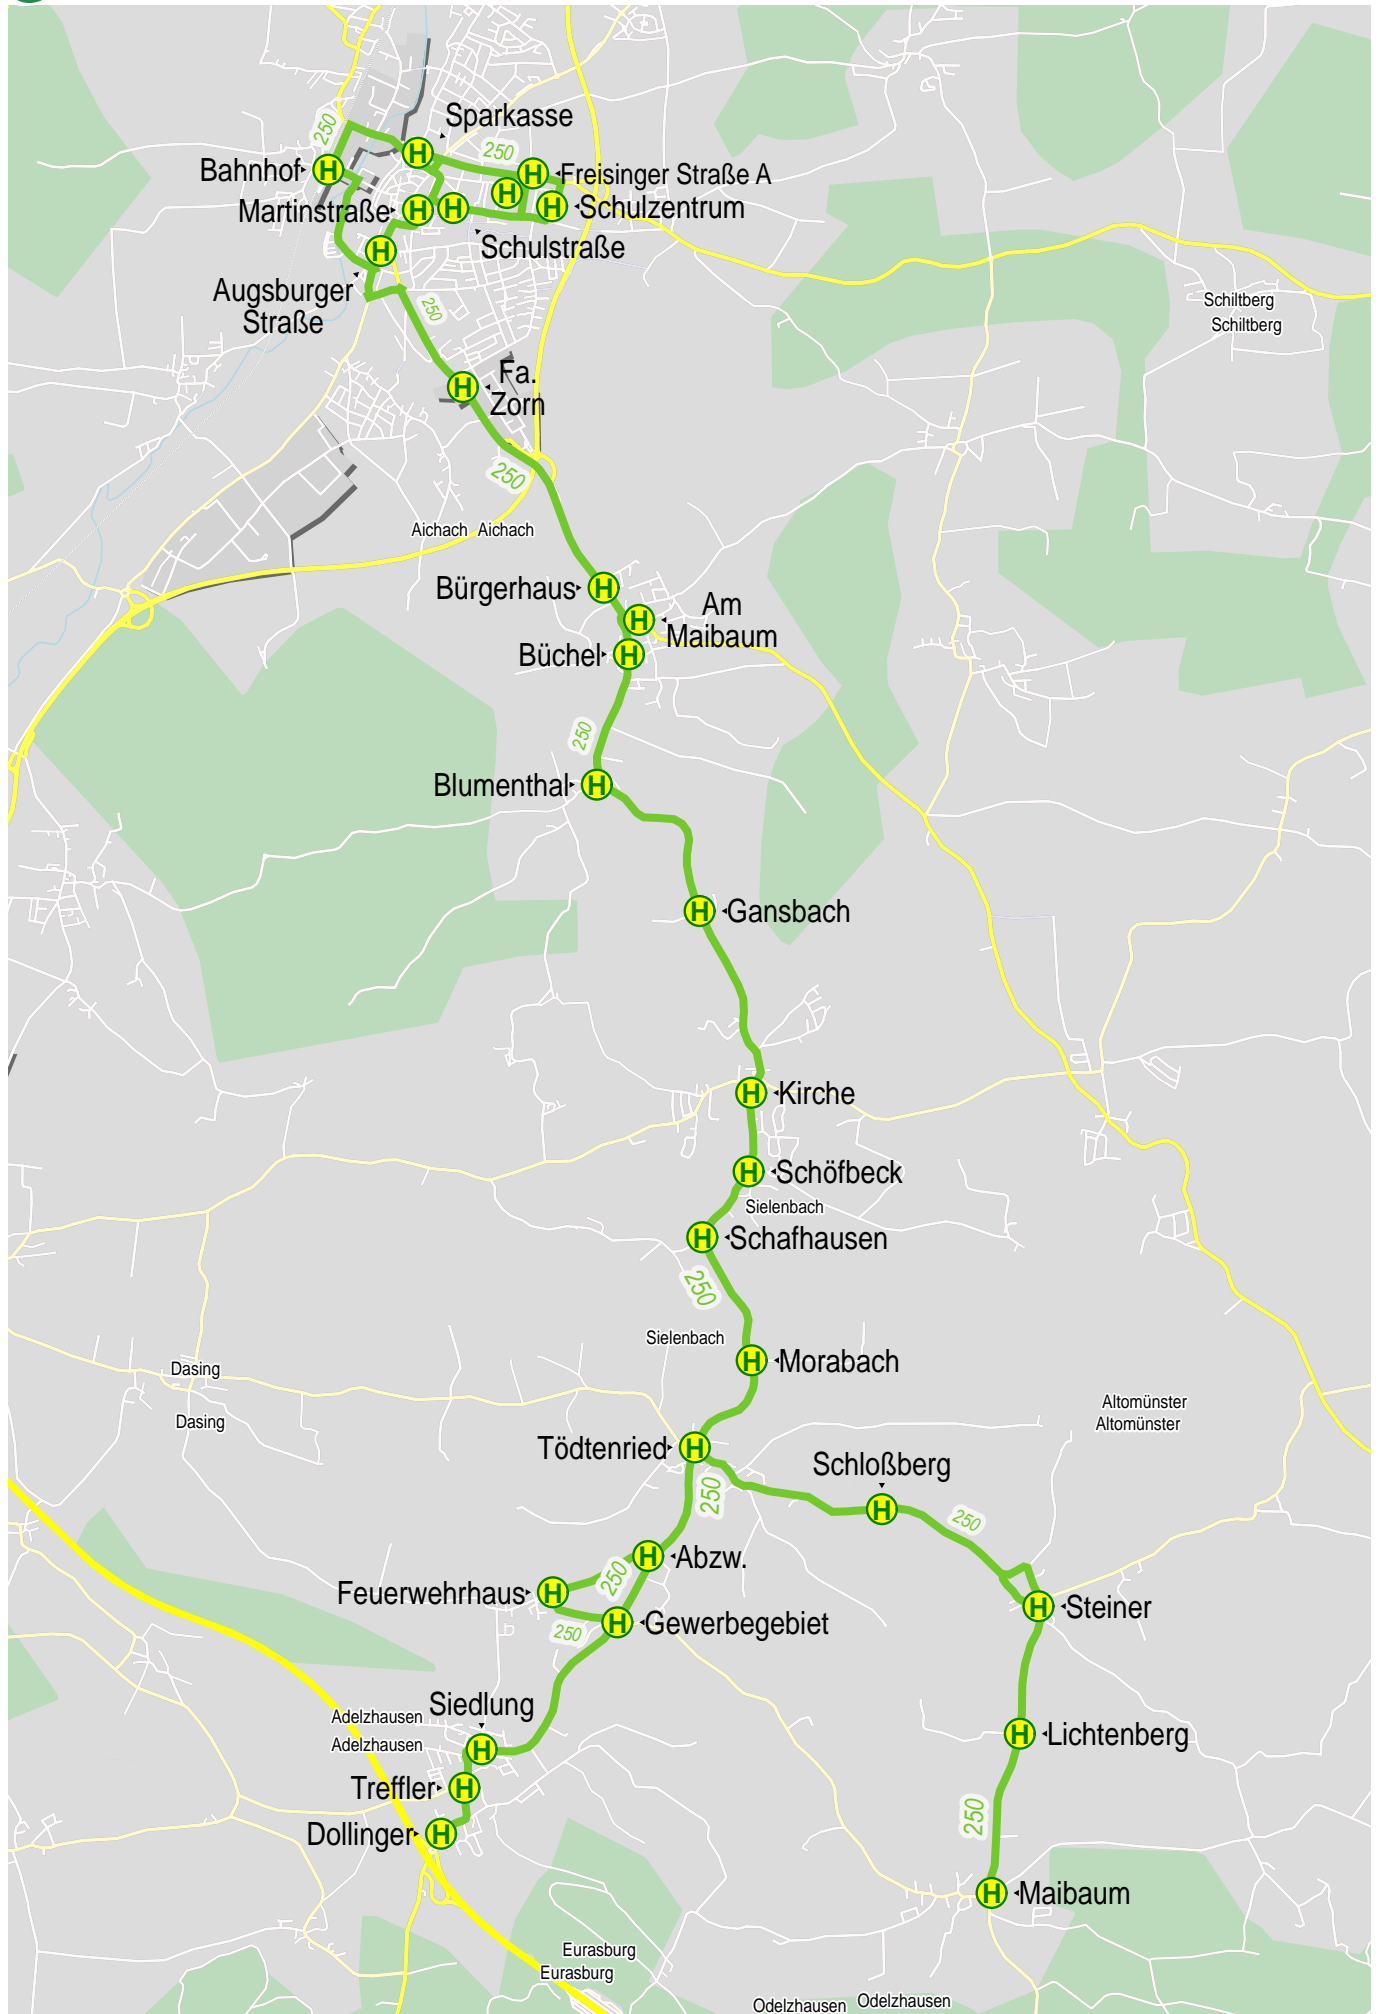

Verlauf der Linie 250

Aichach - Sielenbach - Adelzhausen

1.5 km 3 km 4.5 km 6 km

© PTV AG / HERE