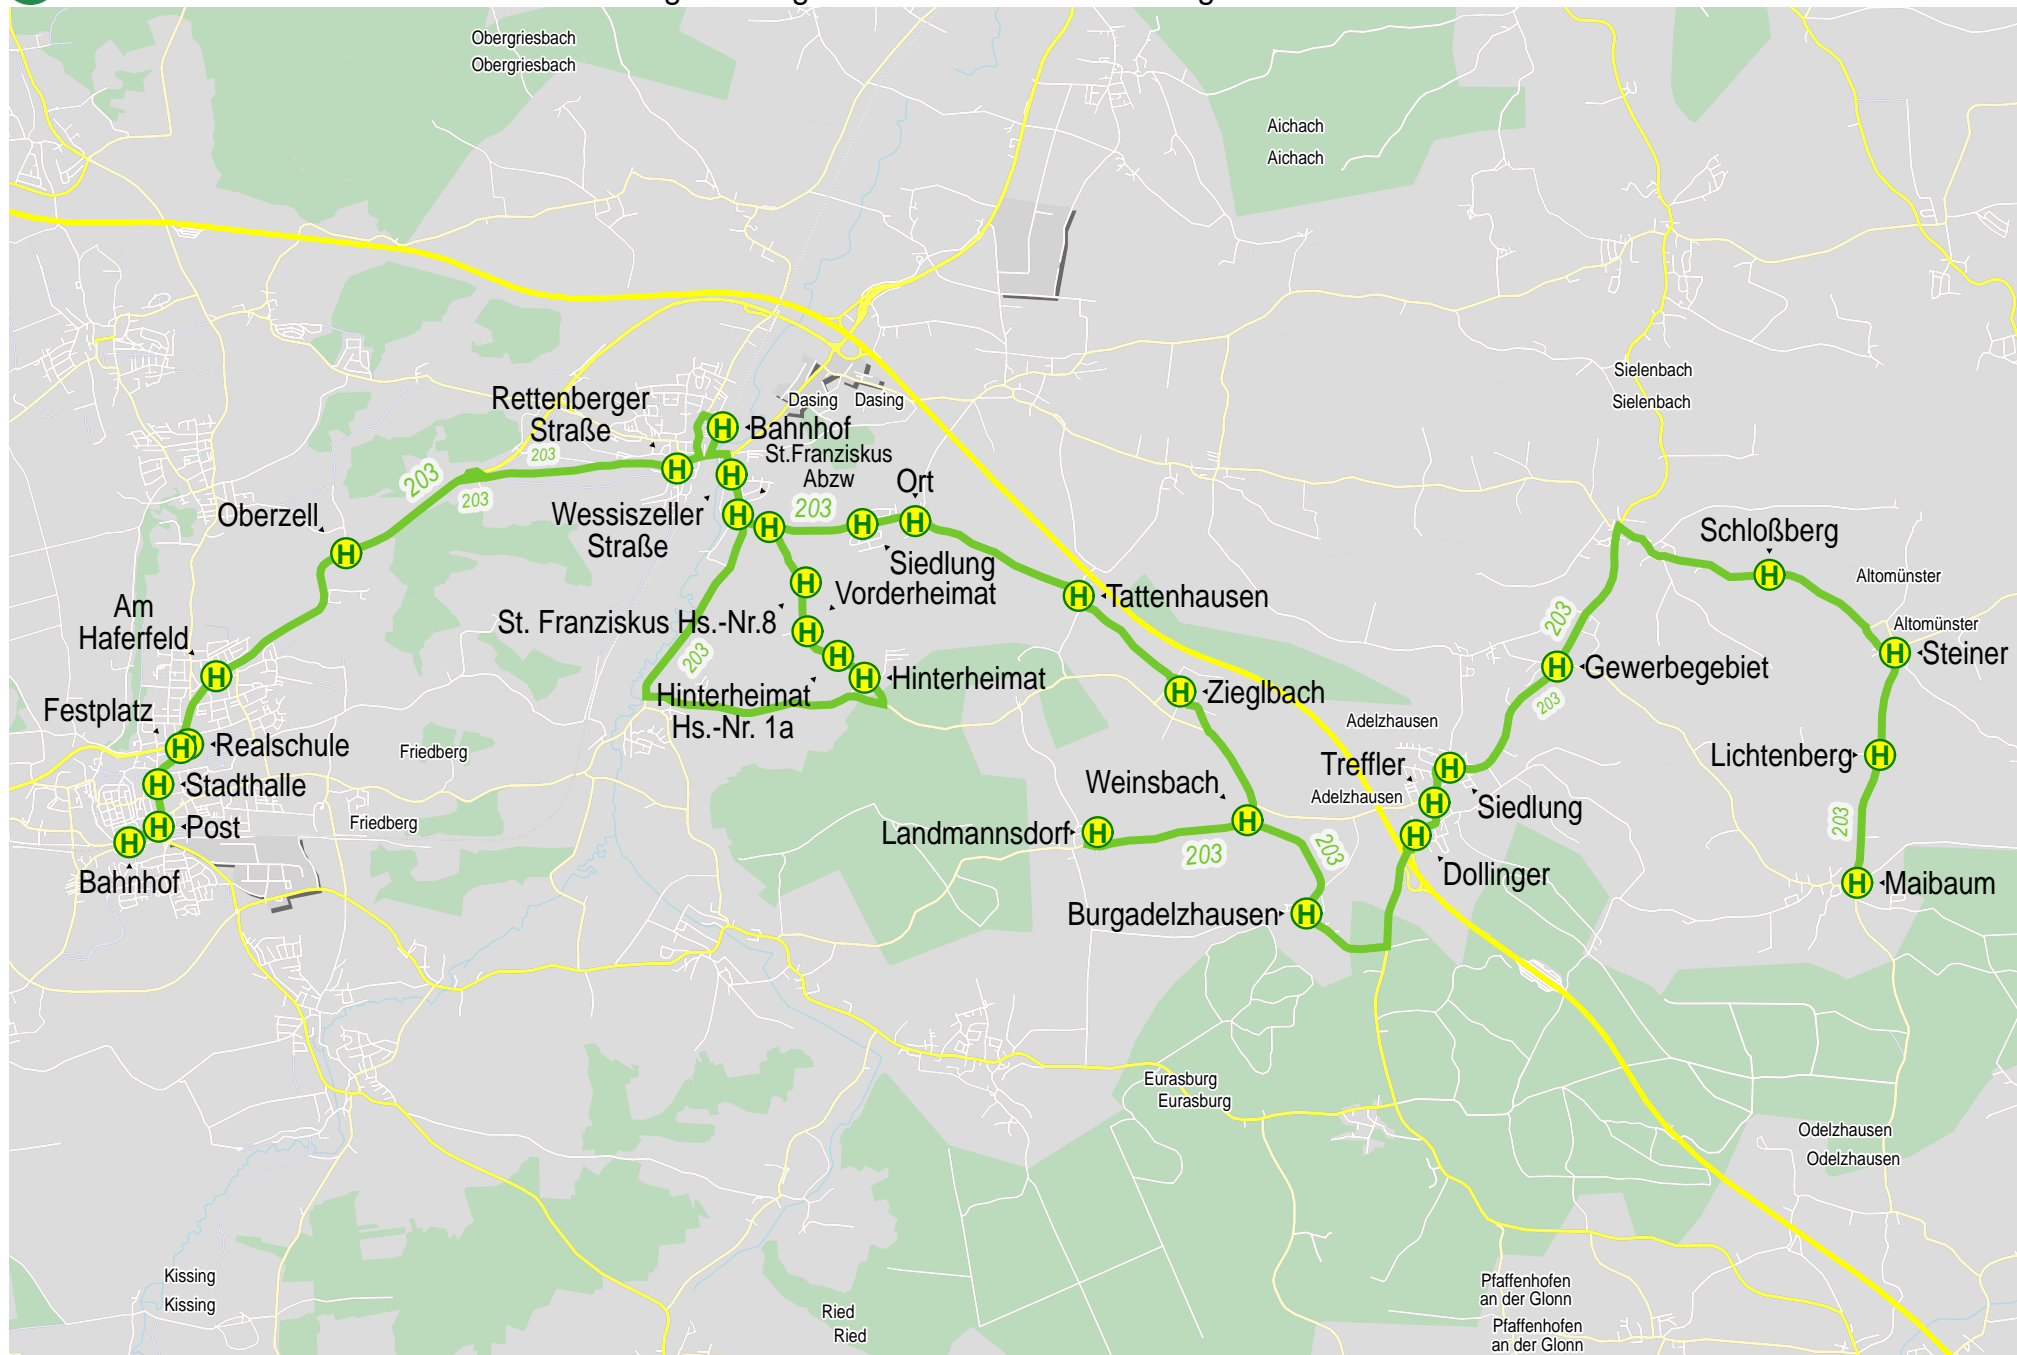

Verlauf der Linie 203

BUS

Friedberg - Dasing - Adelzhausen - Schloßberg

2.5 km 5 km 7.5 km 10 km

© PTV AG / HERE