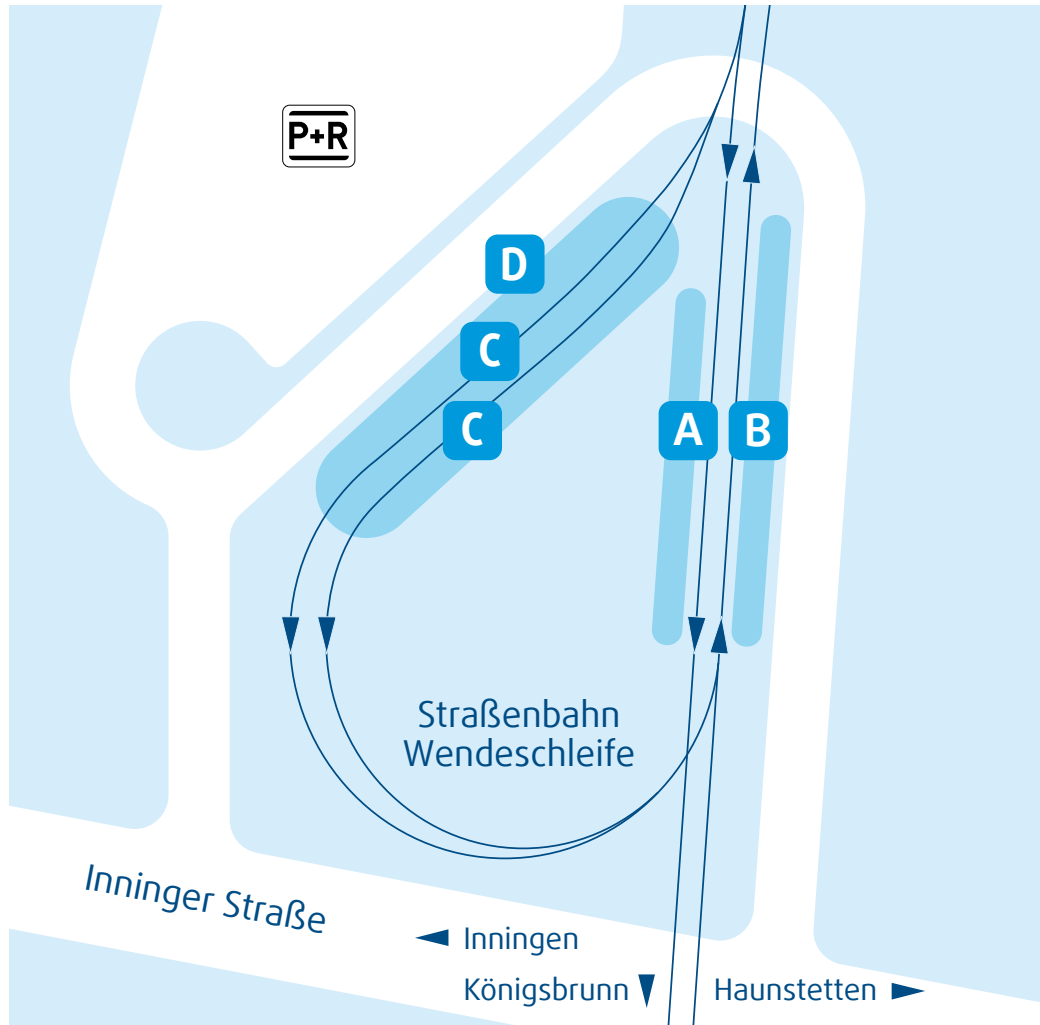

Haunstetten Inninger Straße P+R

Haltestellen-Übersicht

Straßenbahnsteig A

Straßenbahnlinie 3 (Richtung Königsbrunn Zentrum)

Straßenbahnsteig B

Straßenbahnlinie 3 (Richtung Augsburg Hauptbahnhof über Königsplatz)

Straßenbahnsteig C

Straßenbahnlinie 3 (Richtung Augsburg Hauptbahnhof über Königsplatz)

Bussteig D

Stadtbuslinie 25 (Richtung Haunstetten Süd)

AVV-Regionalbuslinie 739 (Richtung Königsbrunn/Göggingen)