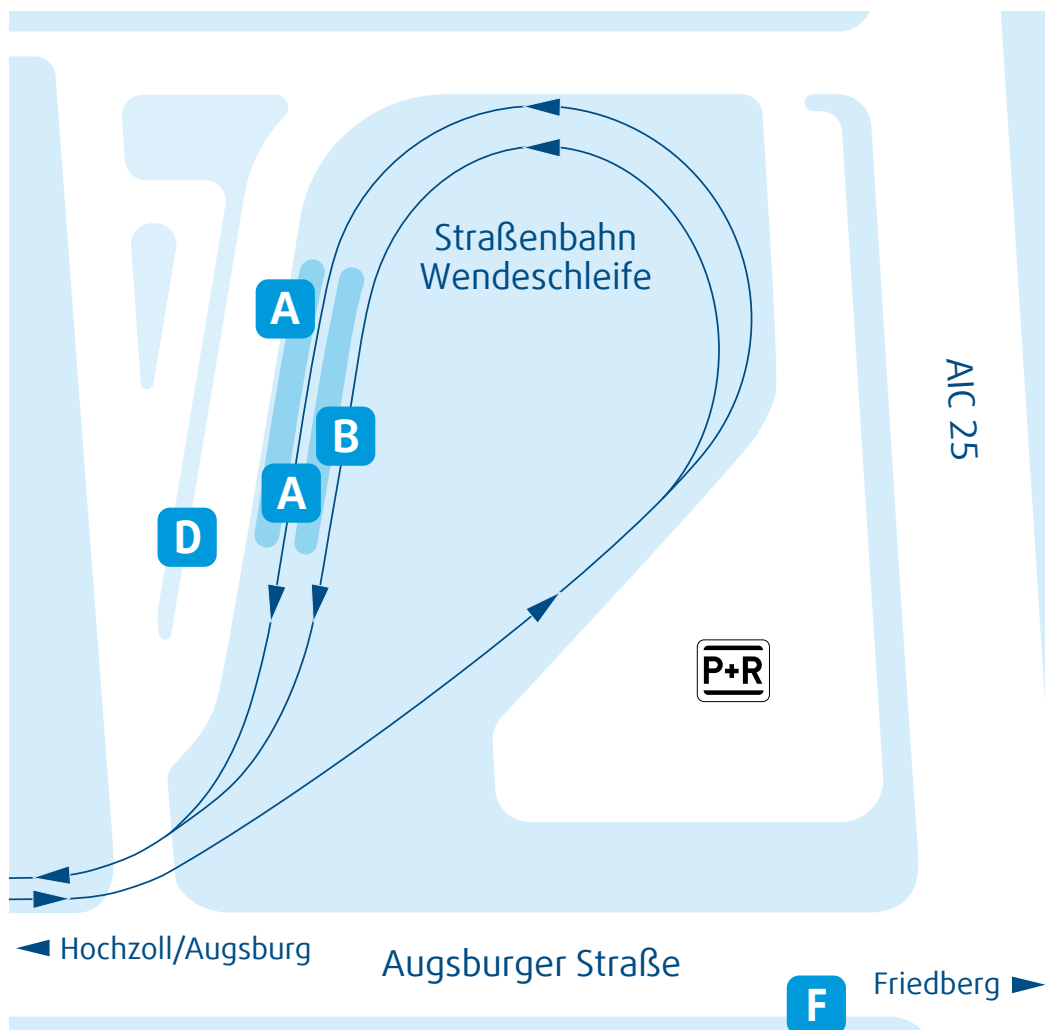

Friedberg West P+R

Haltestellen-Übersicht

Straßenbahnsteige A und B

Straßenbahnlinie 6 (Richtung Stadtbergen über Königsplatz)

Bussteig A

AVV-Regionalbuslinie 200 (Richtung Friedberg Ost)
AVV-Regionalbuslinie 201 (Richtung Friedberg Hermann-Löns-Straße)
AVV-Regionalbuslinie 202 (Richtung Derching Siebenbrünnelstraße)
AVV-Regionalbuslinie 262 (Richtung Friedberg West)

Bussteig D

AVV-Regionalbuslinie 261 (Richtung Augsburg Schleiermacherstraße)

Bussteig F

Nachtbuslinie 94 (Richtung Friedberg Ost)