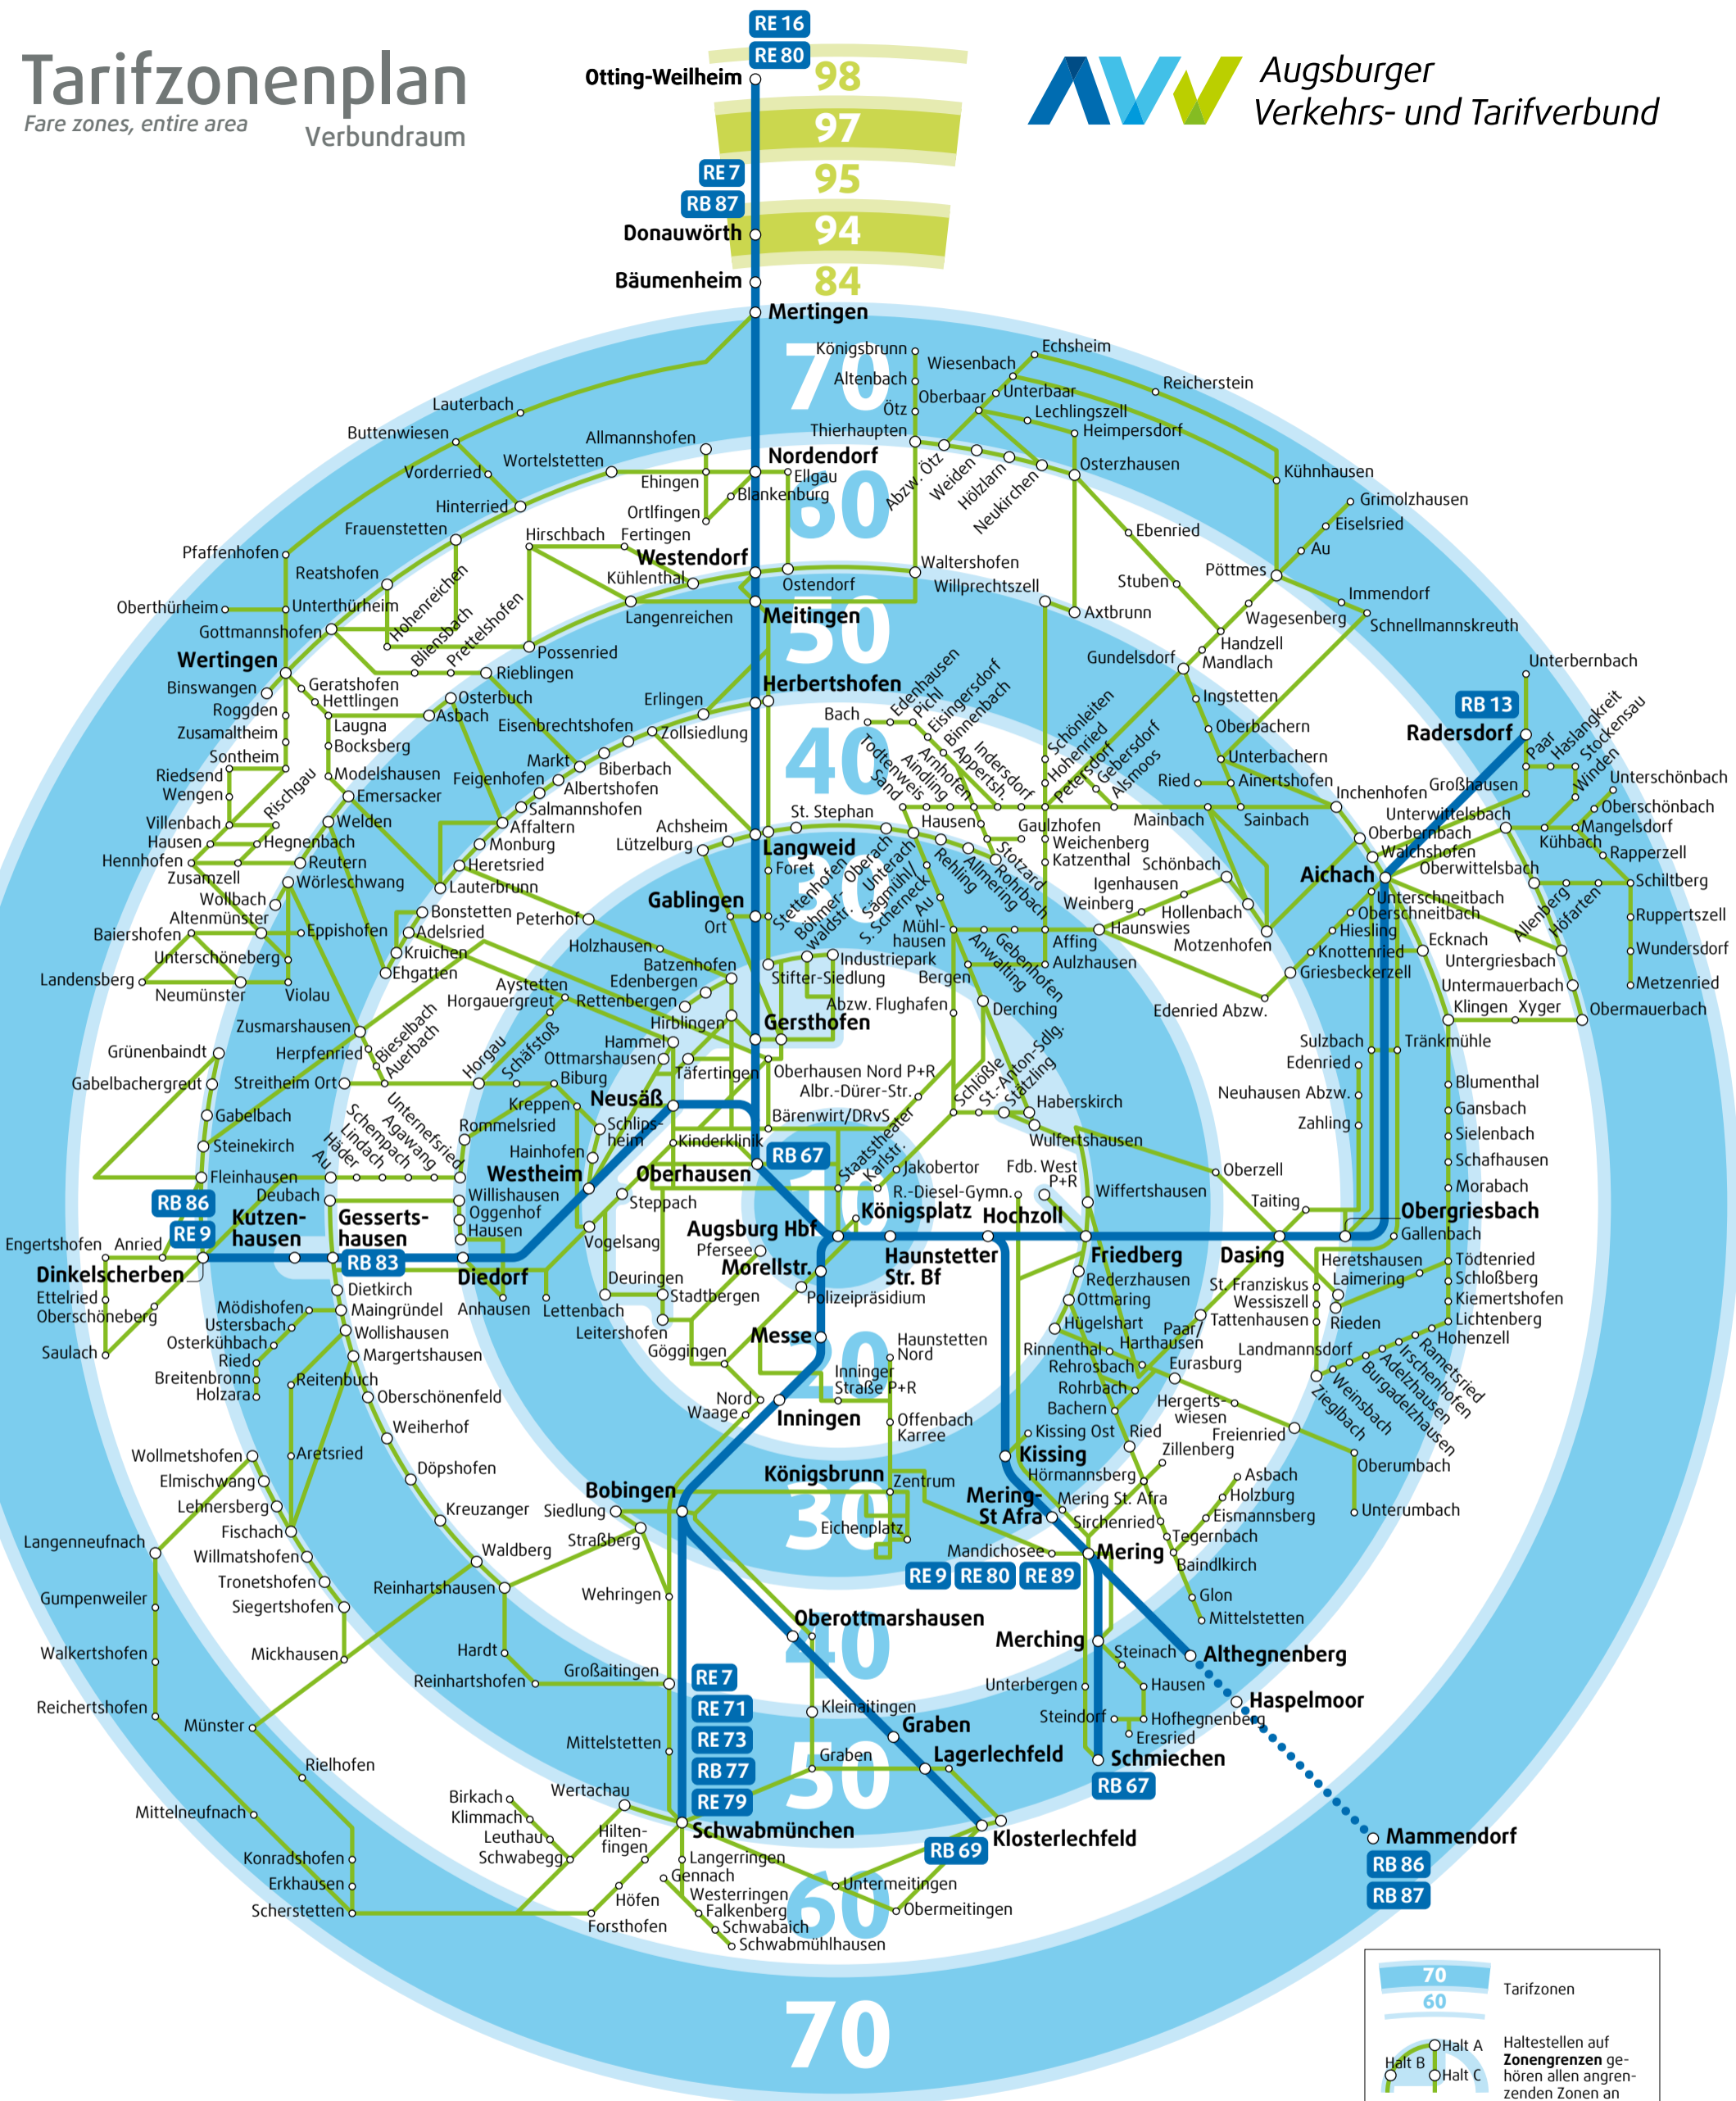

# Tarifzonenplan

Fare zones, entire area

Verbundraum

Mit den kostenlosen Apps **meinAVV** und **swa Mobil** wissen Sie auch unterwegs immer, wo's langgeht: Einfach die Abfahrten an der nächstgelegenen Haltestelle in Echtzeit anzeigen lassen oder bequem die gewünschte Verbindung abfragen. Und das passende Ticket direkt als Handyticket kaufen.

Änderungen vorbehalten  
© AVV GmbH/  
Stand 2024/02

**2024**

	Tarifzonen
	Haltestellen auf <b>Zonengrenzen</b> gehören allen angrenzenden Zonen an
	Regionalzug
	AVV-Regionalbus
	Für Fahrten zwischen Mammendorf und Althegnenberg gilt der MVV-Tarif
	Endhaltestelle
	Innenraum: Zonen 10 und 20 siehe Tarifzonenplan Innenraum