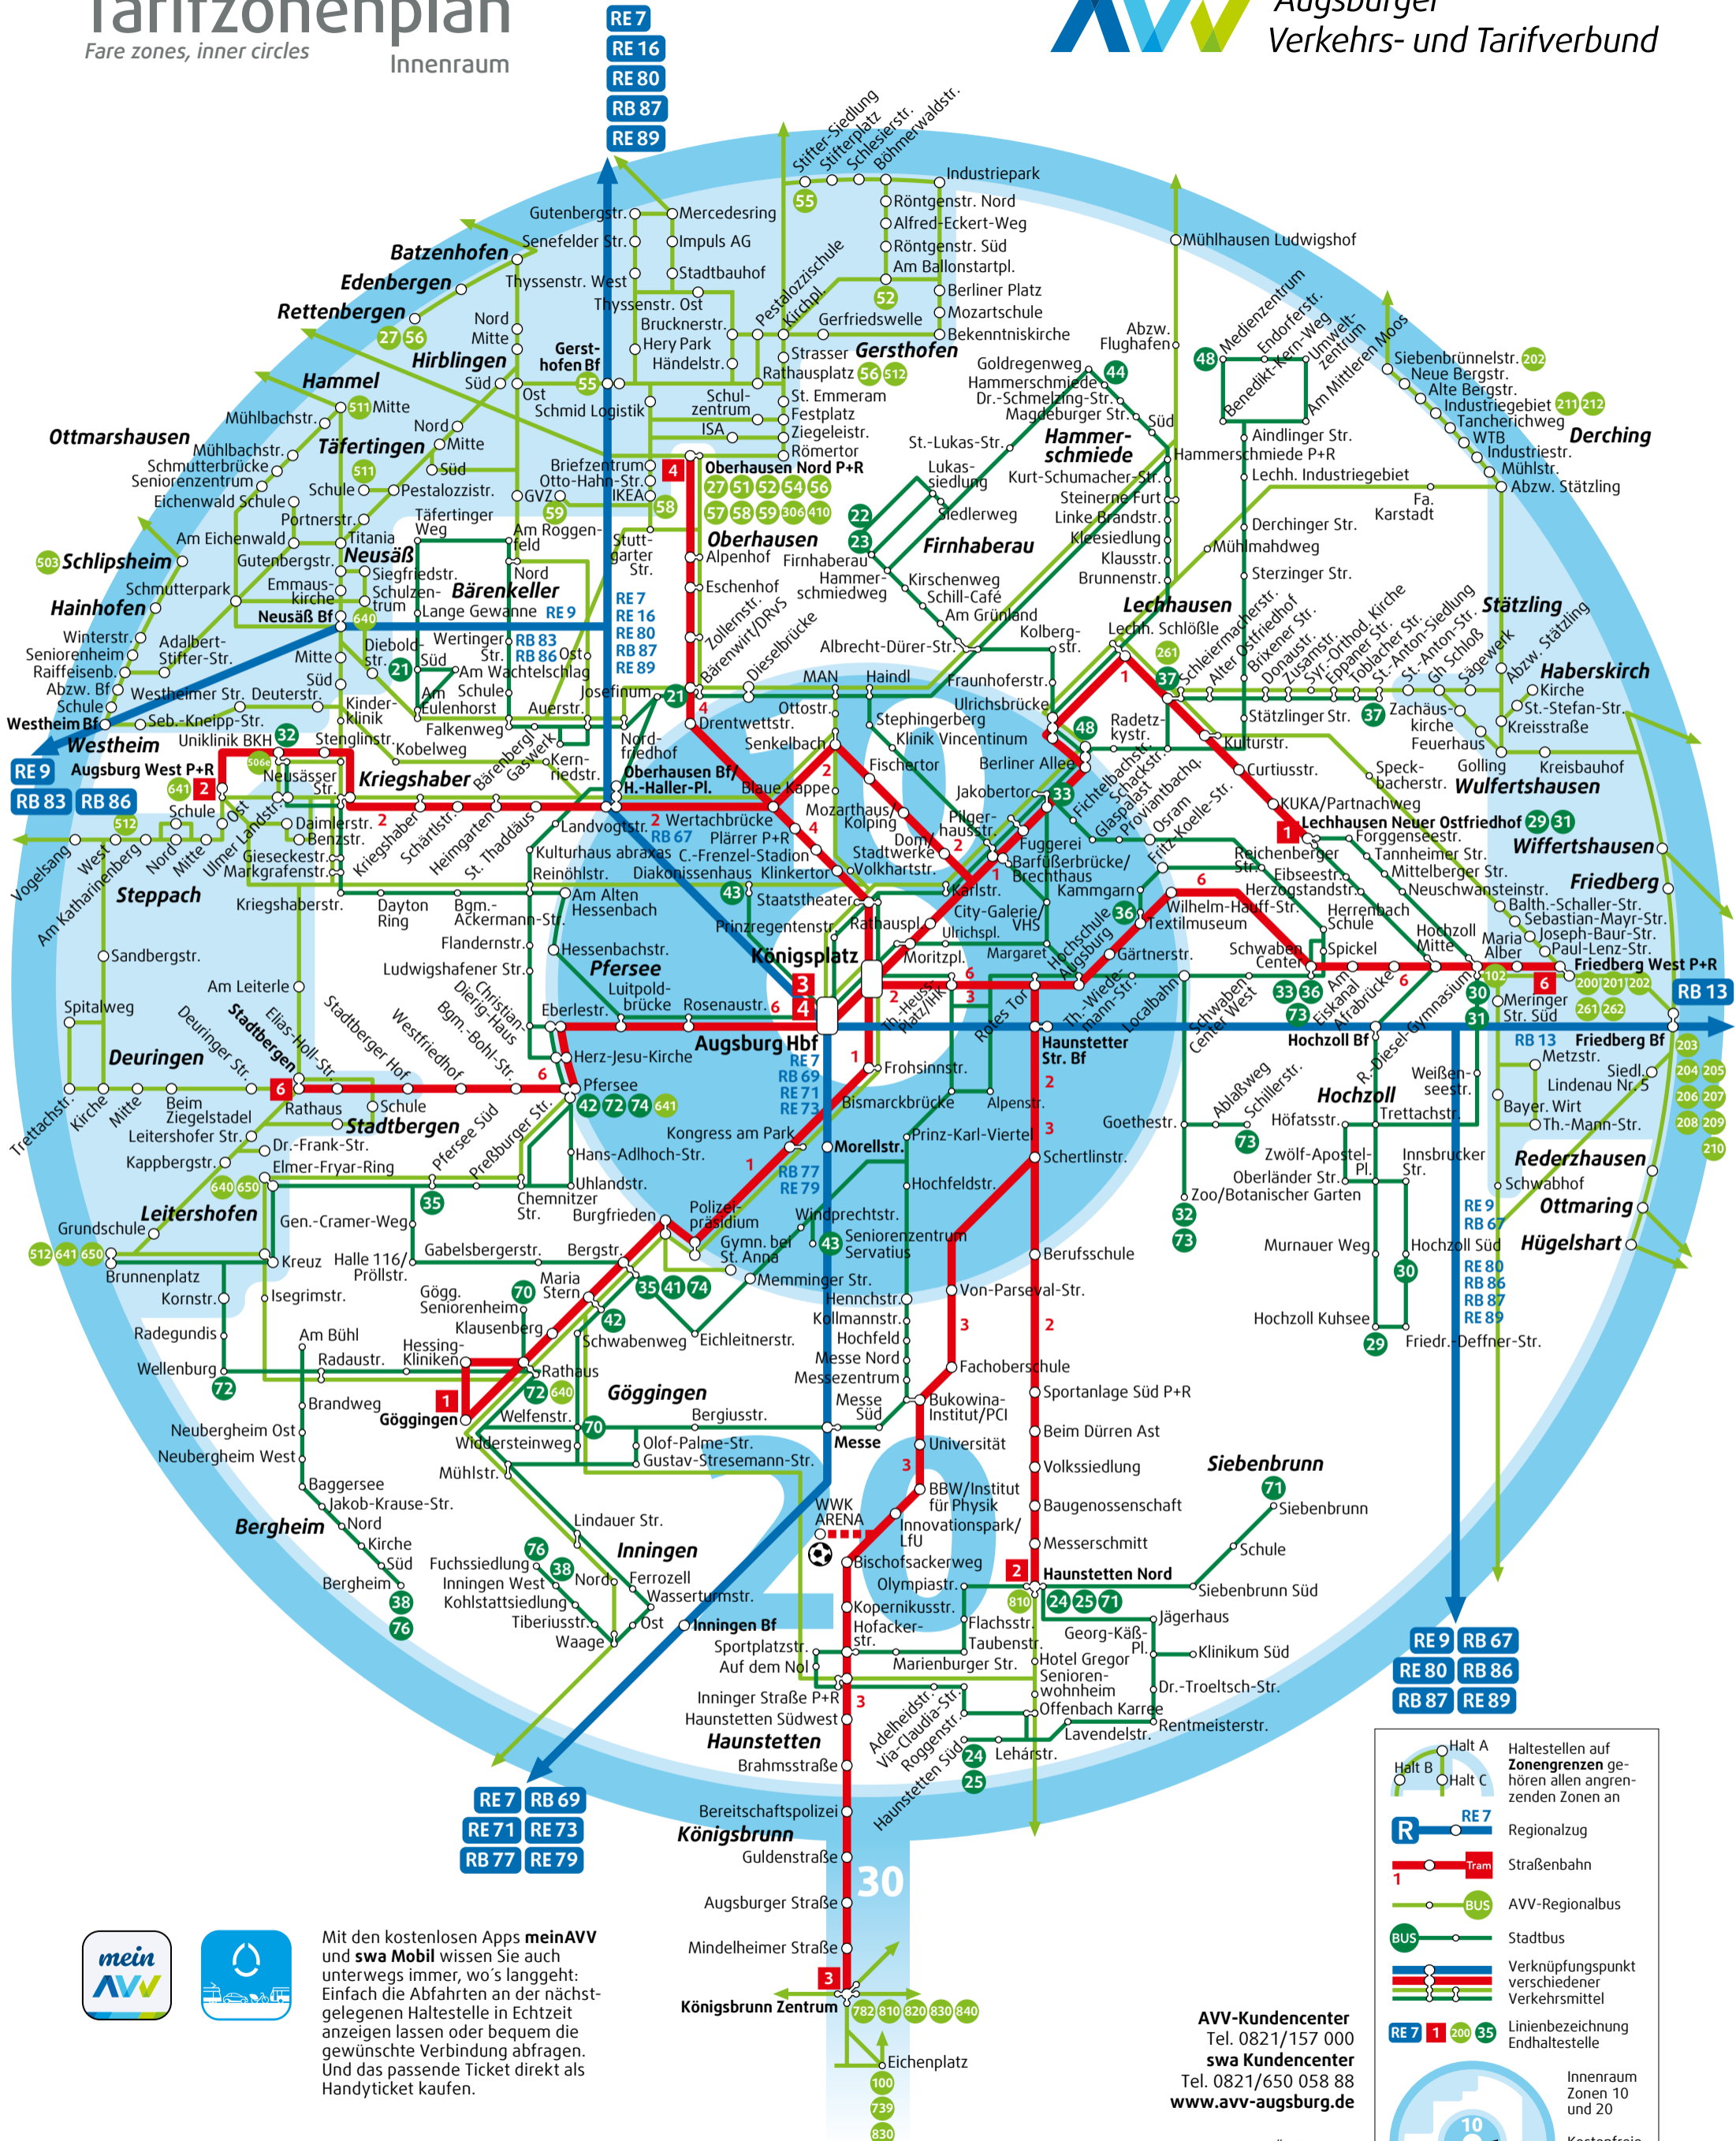

Tarifzonenplan

Fare zones, inner circles

Innenraum

Augsburger Verkehrs- und Tarifverbund

	Halt A	Haltestellen auf Zonengrenzen gehören allen angrenzenden Zonen an
	Halt B	
	Halt C	
	RE 7	Regionalzug
	Tram	Straßenbahn
	AVV-Regionalbus	AVV-Regionalbus
	Stadtbus	Stadtbus
	Verknüpfungspunkt verschiedener Verkehrsmittel	Verknüpfungspunkt verschiedener Verkehrsmittel
	Linienbezeichnung Endhaltestelle	Linienbezeichnung Endhaltestelle

AVV-Kundencenter
Tel. 0821/157 000
swa Kundencenter
Tel. 0821/650 058 88
www.avv-augsburg.de

Änderungen vorbehalten
© AVV GmbH/
Stand 2024/02
2024

Mit den kostenlosen Apps **meinAVV** und **swa Mobil** wissen Sie auch unterwegs immer, wo's langgeht. Einfach die Abfahrten an der nächstgelegenen Haltestelle in Echtzeit anzeigen lassen oder bequem die gewünschte Verbindung abfragen. Und das passende Ticket direkt als Handyticket kaufen.

Ihre Partner im AVV

und 20 weitere Partner im AVV-Regionalbusverkehr