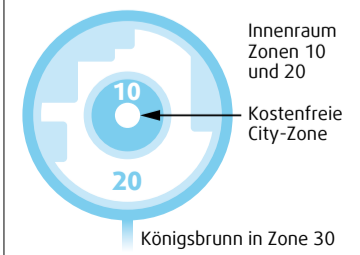

Änderungen vorbehalten
© AVV GmbH/
Stand 2024/02
2024

Mit den kostenlosen Apps **meinAVV** und **swa Mobil** wissen Sie auch unterwegs immer, wo's langgeht. Einfach die Abfahrten an der nächstgelegenen Haltestelle in Echtzeit anzeigen lassen oder bequem die gewünschte Verbindung abfragen. Und das passende Ticket direkt als Handyticket kaufen.

Ihre Partner im AVV

und 20 weitere Partner im AVV-Regionalbusverkehr