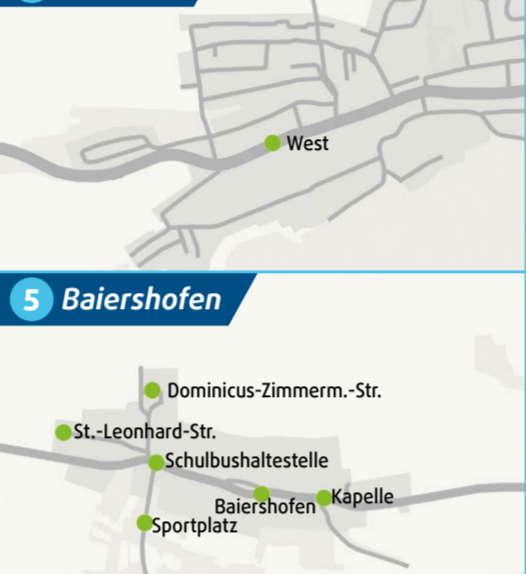

4 Aystetten