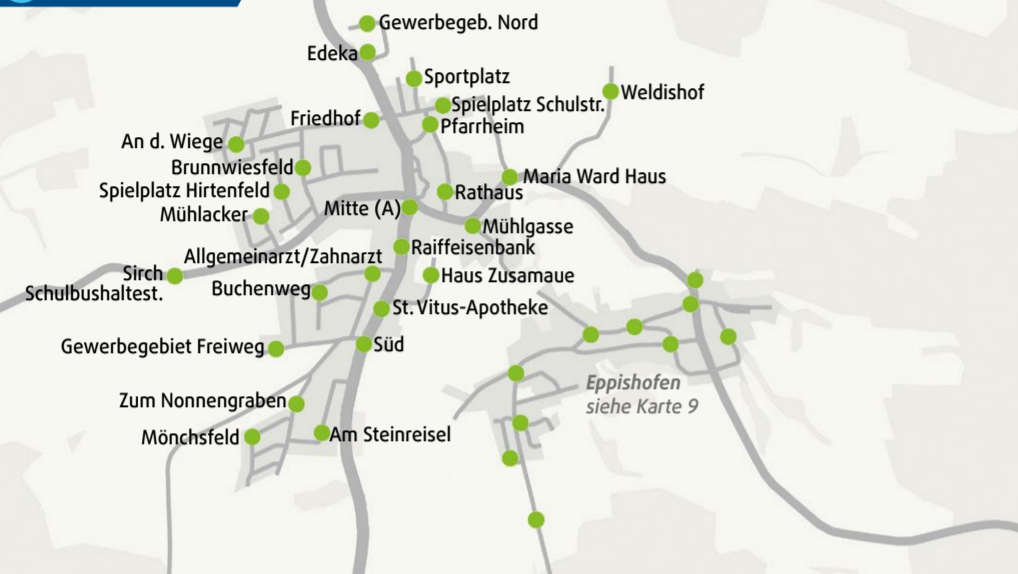

3 Altenmünster